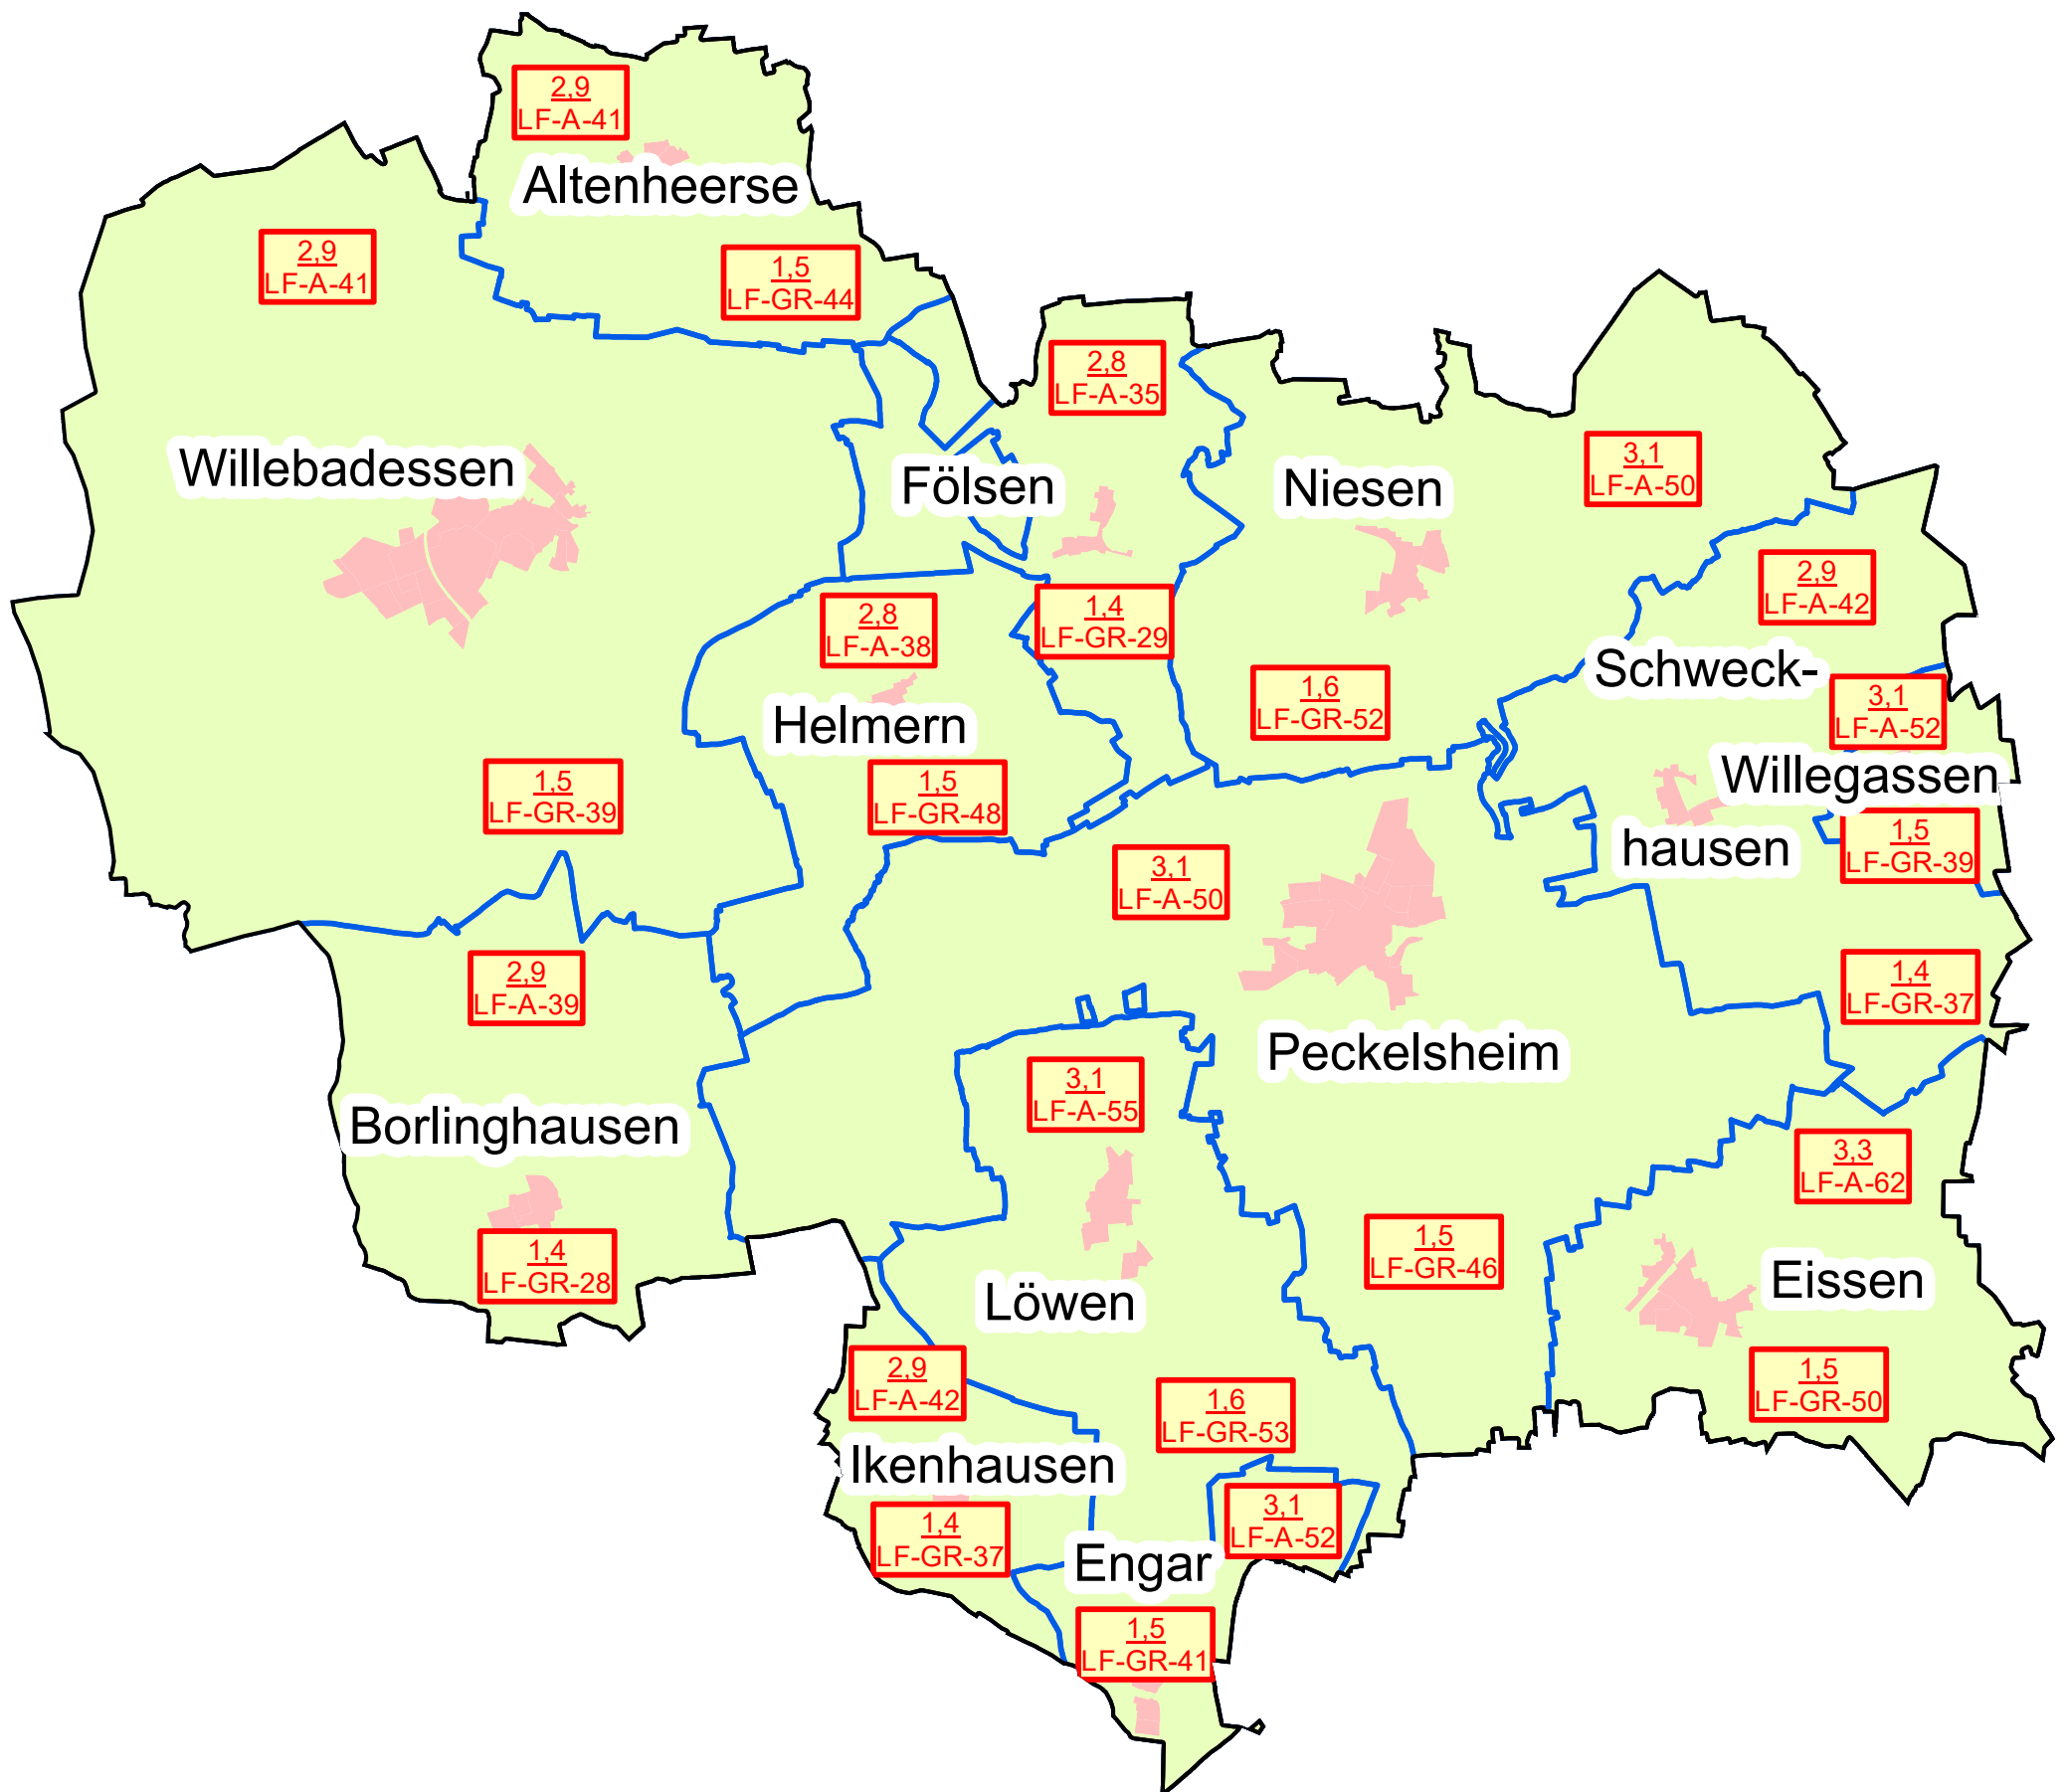

# Landwirtschaftliche Bodenrichtwerte im Kreis Höxter in der Gemeinde Willebadessen zum 01.01.2017

Die Bodenwerte für Waldflächen wurden ohne Aufwuchs ermittelt und betragen 0,40 €/m<sup>2</sup> in allen Gemarkungen.

- 1,3  
LF - GR - 58 Bodenrichtwert Grünland
- 2,6  
LF - A - 45 Bodenrichtwert Ackerland
- Gemeindegrenze
- Gemarkungsgrenze

0 1,5 3  
Kilometer