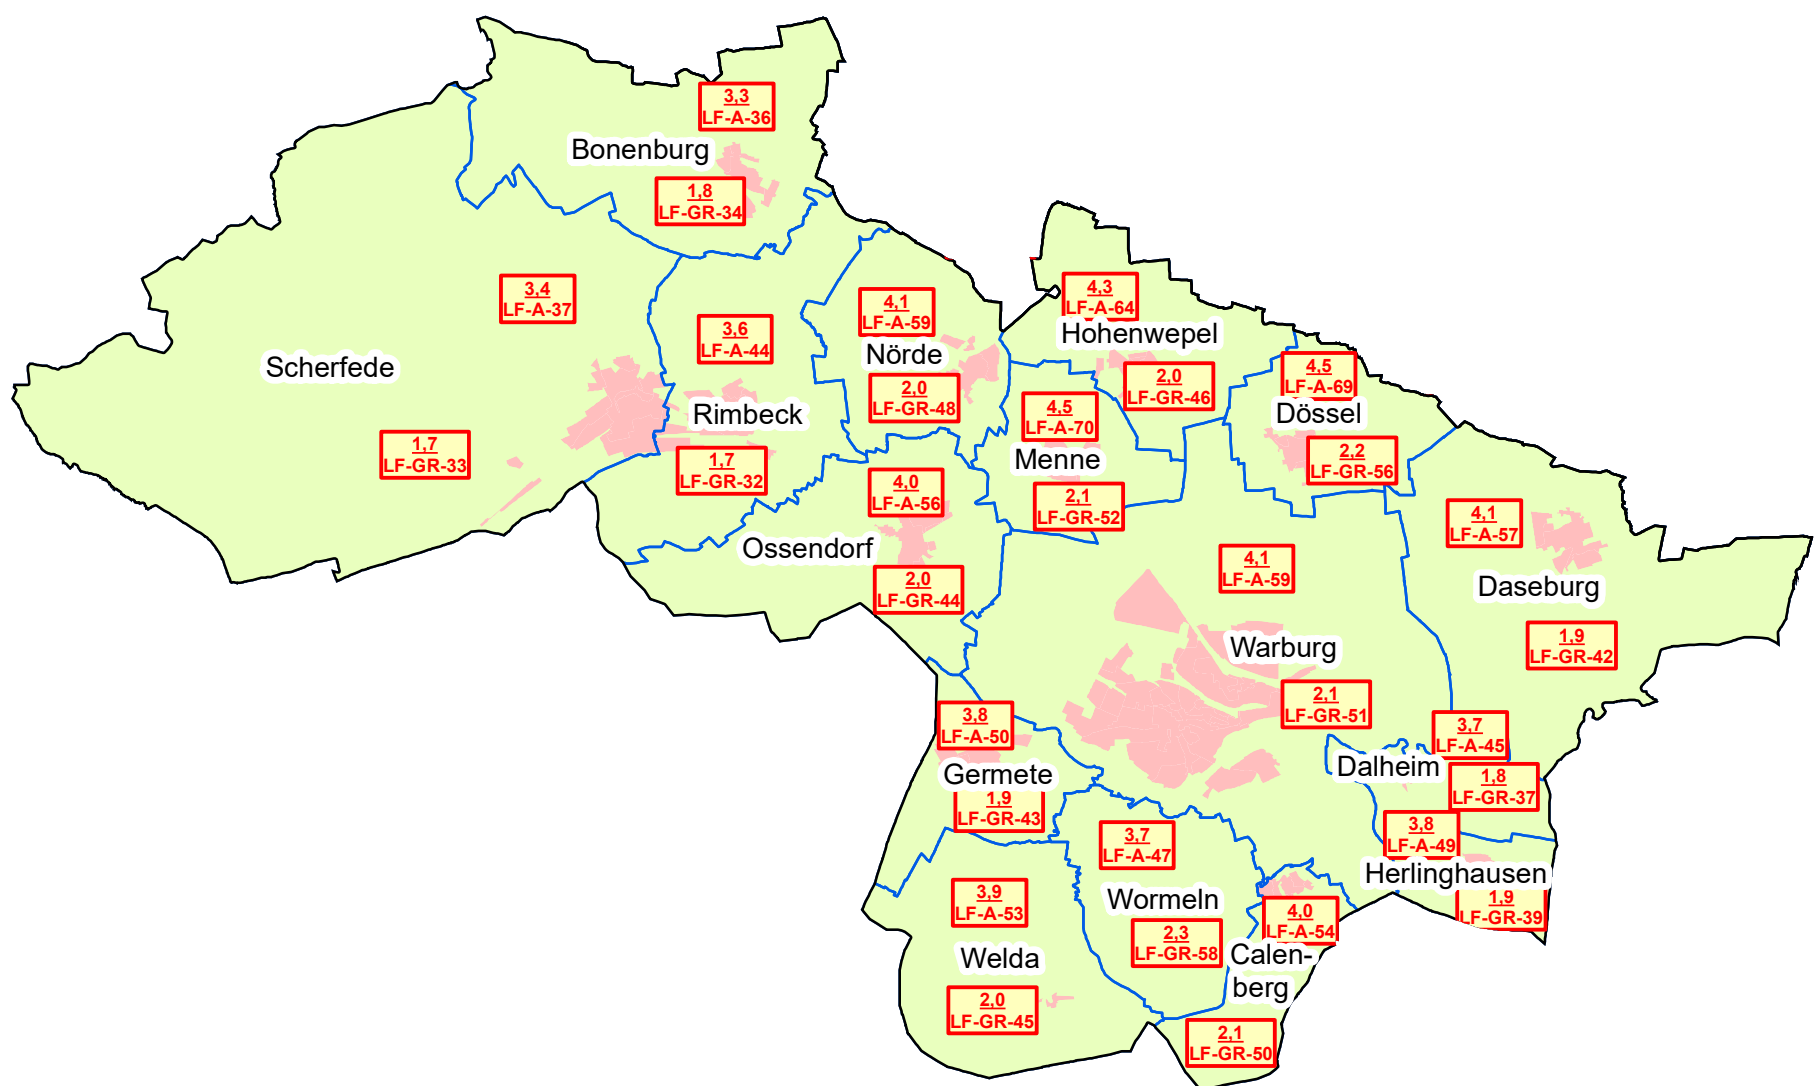

# Landwirtschaftliche Bodenrichtwerte im Kreis Höxter in der Gemeinde Warburg zum 01.01.2022

Die Bodenwerte für Waldflächen wurden ohne Aufwuchs ermittelt und betragen 0,60 €/m<sup>2</sup> in allen Gemarkungen.

**1,3**  
**LF - GR - 58** Bodenrichtwert Grünland

**2,6**  
**LF - A - 45** Bodenrichtwert Ackerland

— Gemeindegrenze

— Gemarkungsgrenze

0 3 6  
Kilometer