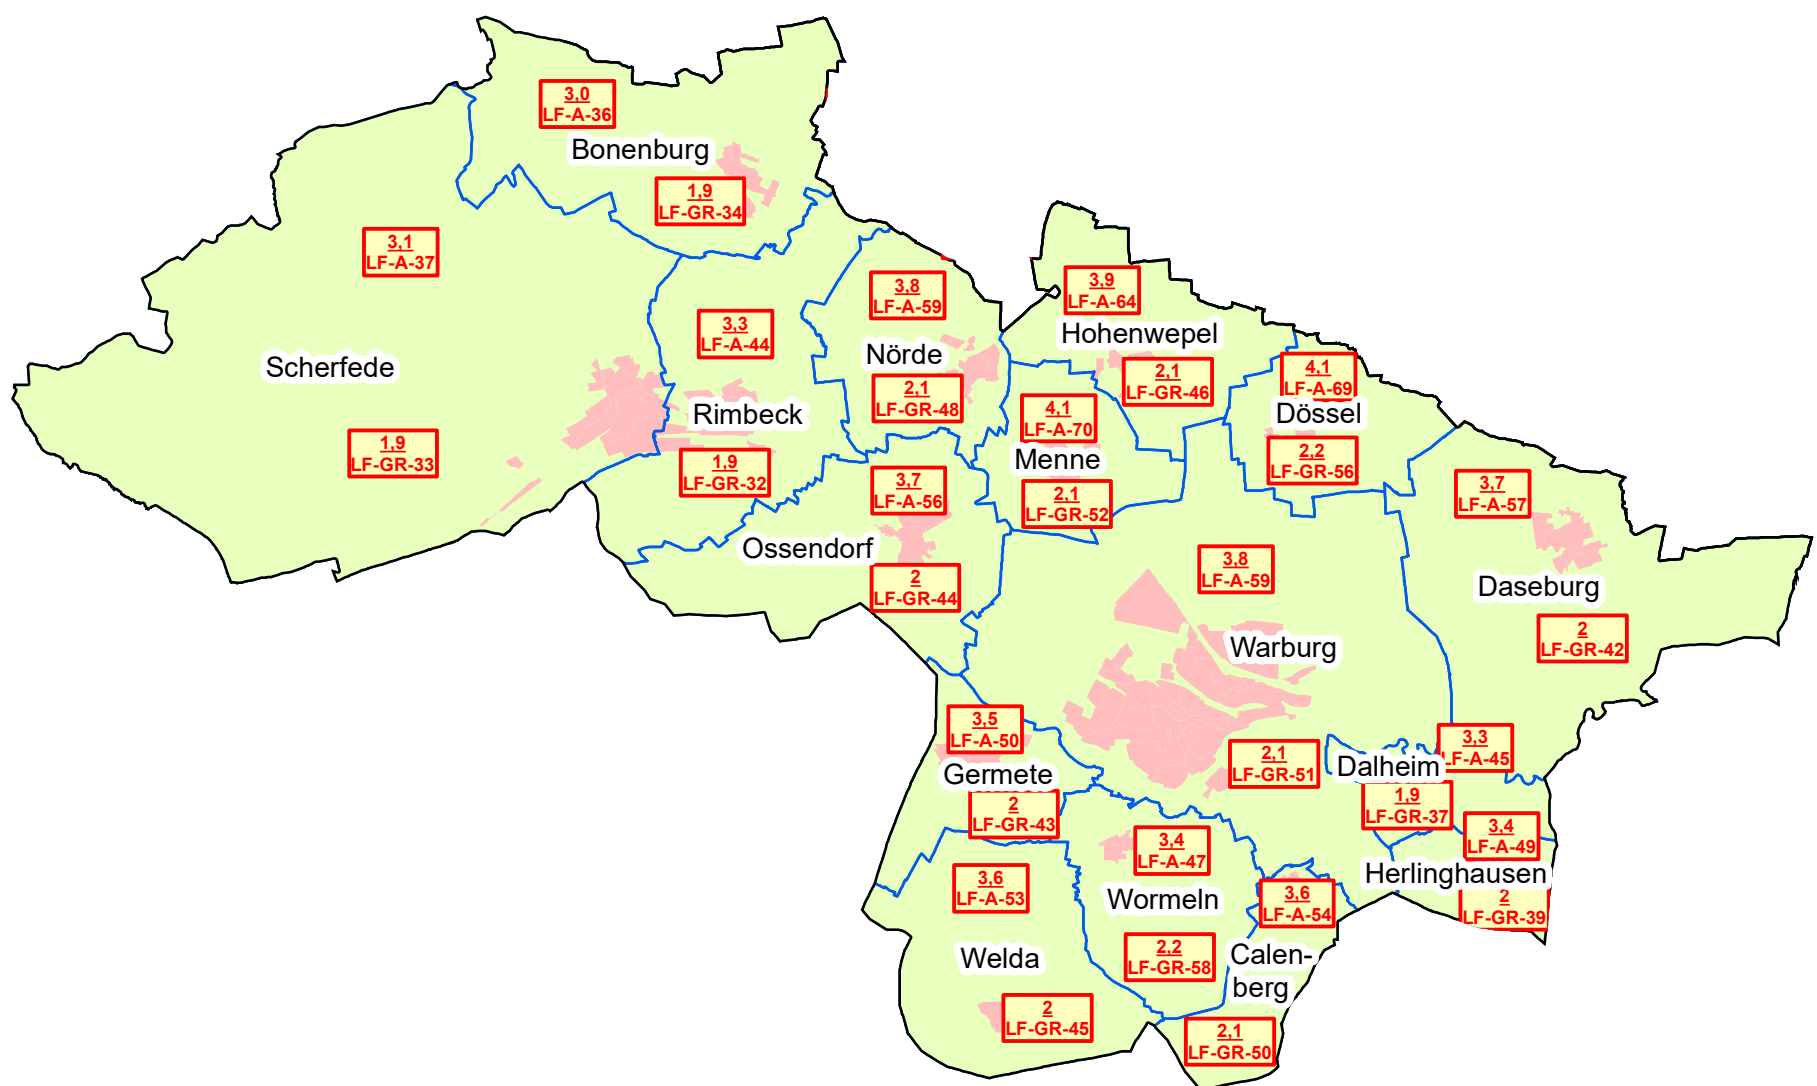

Landwirtschaftliche Bodenrichtwerte im Kreis Höxter in der Gemeinde Warburg zum 01.01.2020

Die Bodenwerte für Waldflächen wurden ohne Aufwuchs ermittelt und betragen 0,40 €/m² in allen Gemarkungen.

- 1,3
LF - GR - 58 Bodenrichtwert Grünland
- 2,6
LF - A - 45 Bodenrichtwert Ackerland
- Gemeindegrenze
- Gemarkungsgrenze

0 3 6
Kilometer