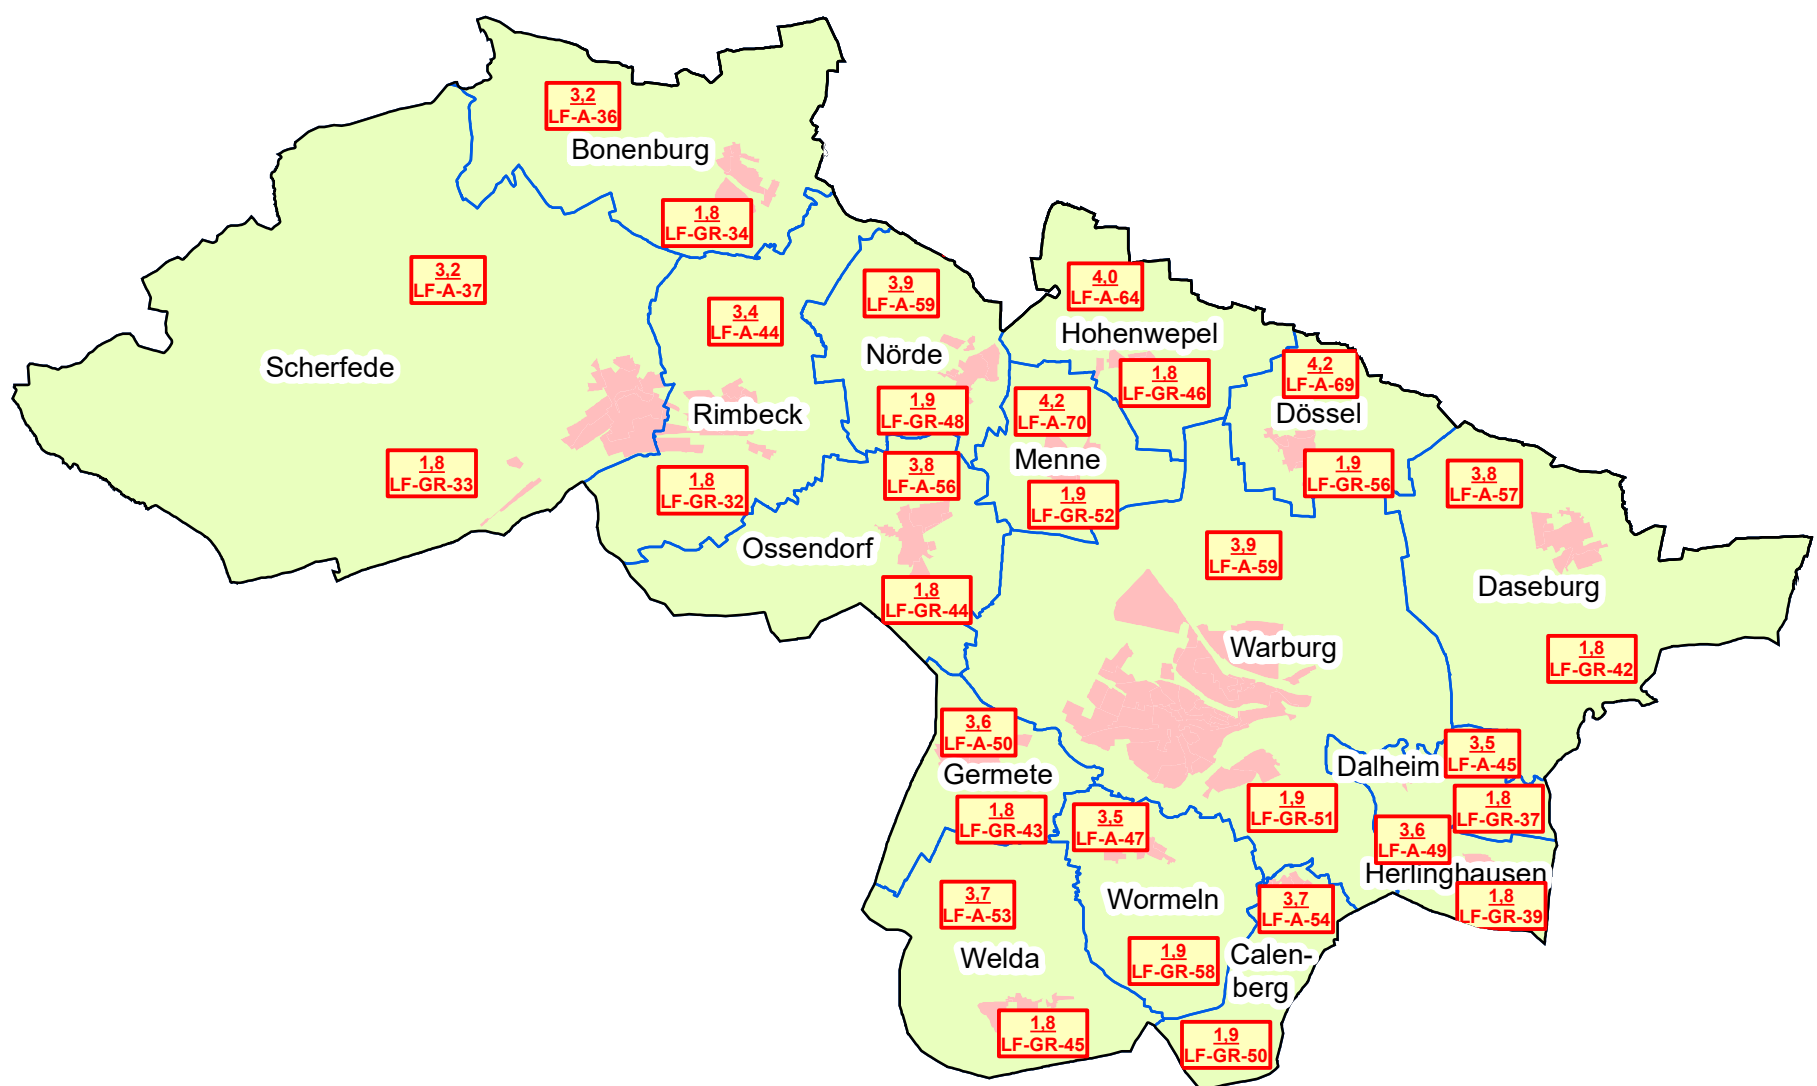

Landwirtschaftliche Bodenrichtwerte im Kreis Höxter in der Gemeinde Warburg zum 01.01.2019

Die Bodenwerte für waldflächen wurden ohne Aufwuchs ermittelt und betragen 0,40 €/m² in allen Gemarkungen.

- 1,3
LF - GR - 58 Bodenrichtwert Grünland
- 2,6
LF - A - 45 Bodenrichtwert Ackerland
- Gemeindegrenze
- Gemarkungsgrenze

0 3 6
Kilometer