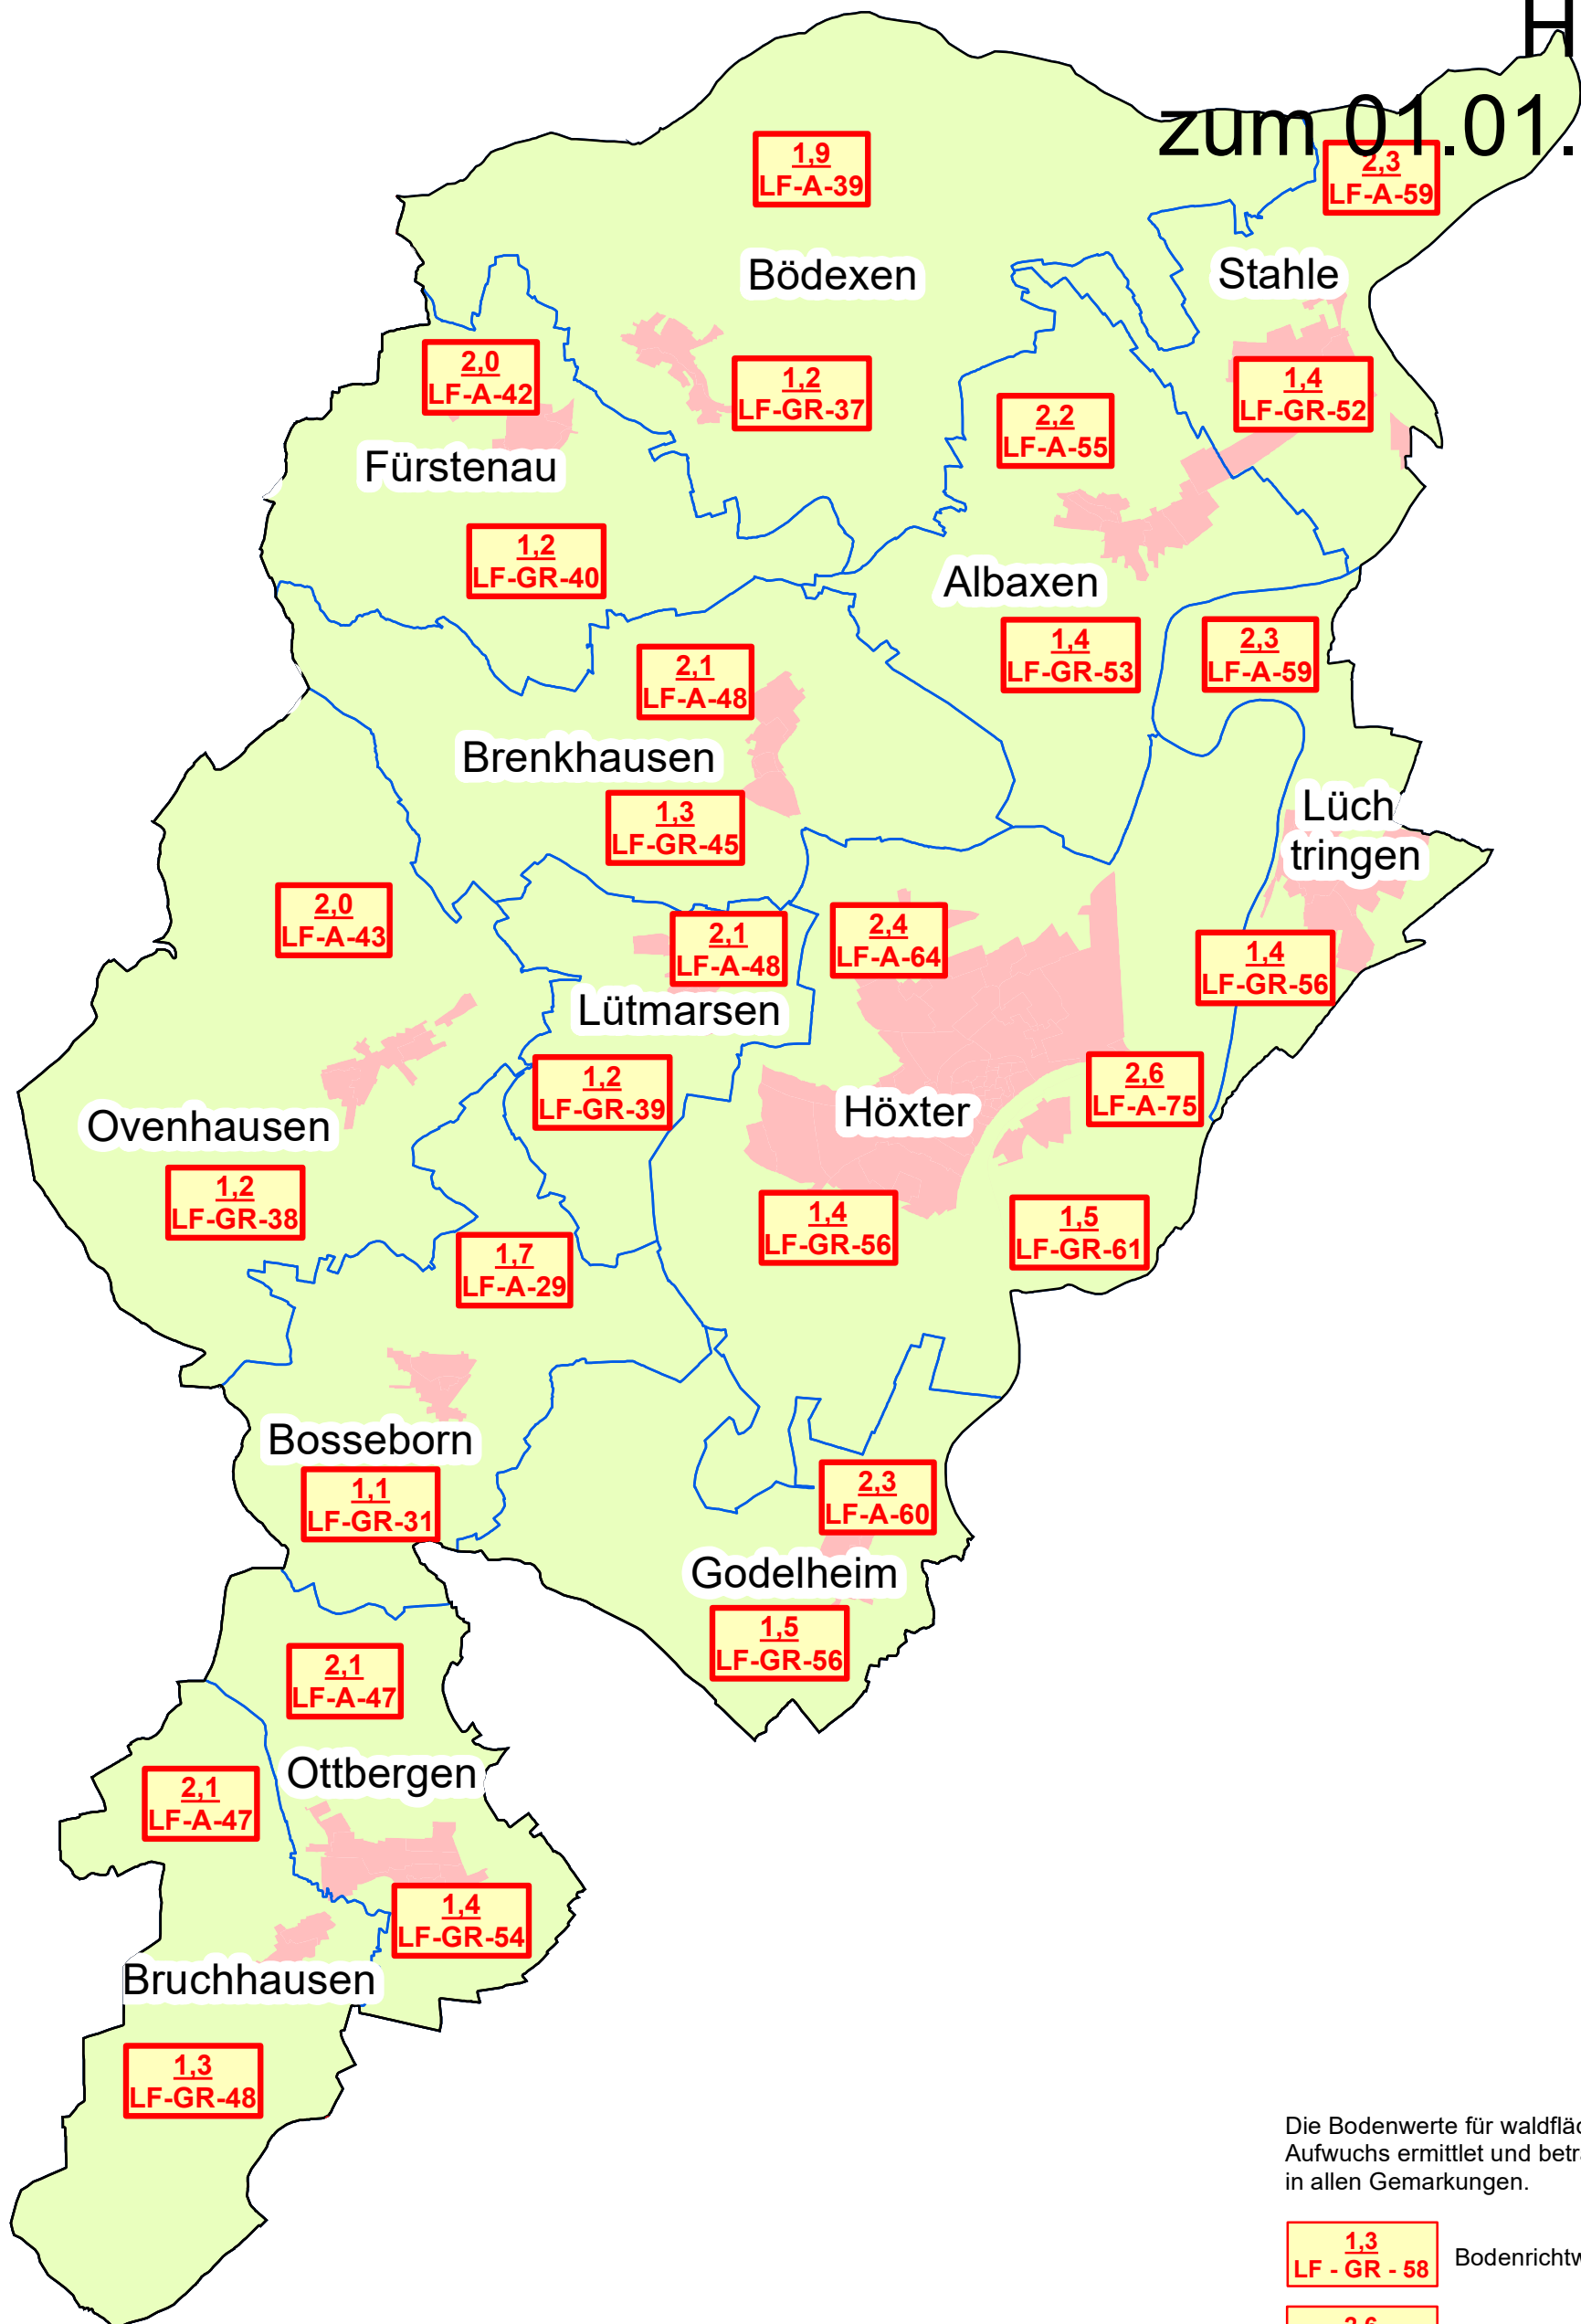

Landwirtschaftliche Bodenrichtwerte im Kreis Höxter in der Gemeinde Höxter zum 01.01.2019

Die Bodenwerte für waldflächen wurden ohne Aufwuchs ermittelt und betragen 0,40 €/m² in allen Gemarkungen.

- 1,3
LF - GR - 58 Bodenrichtwert Grünland
- 2,6
LF - A - 45 Bodenrichtwert Ackerland

- Gemeindegrenze
- Gemarkungsgrenze

0 2 4
Kilometer