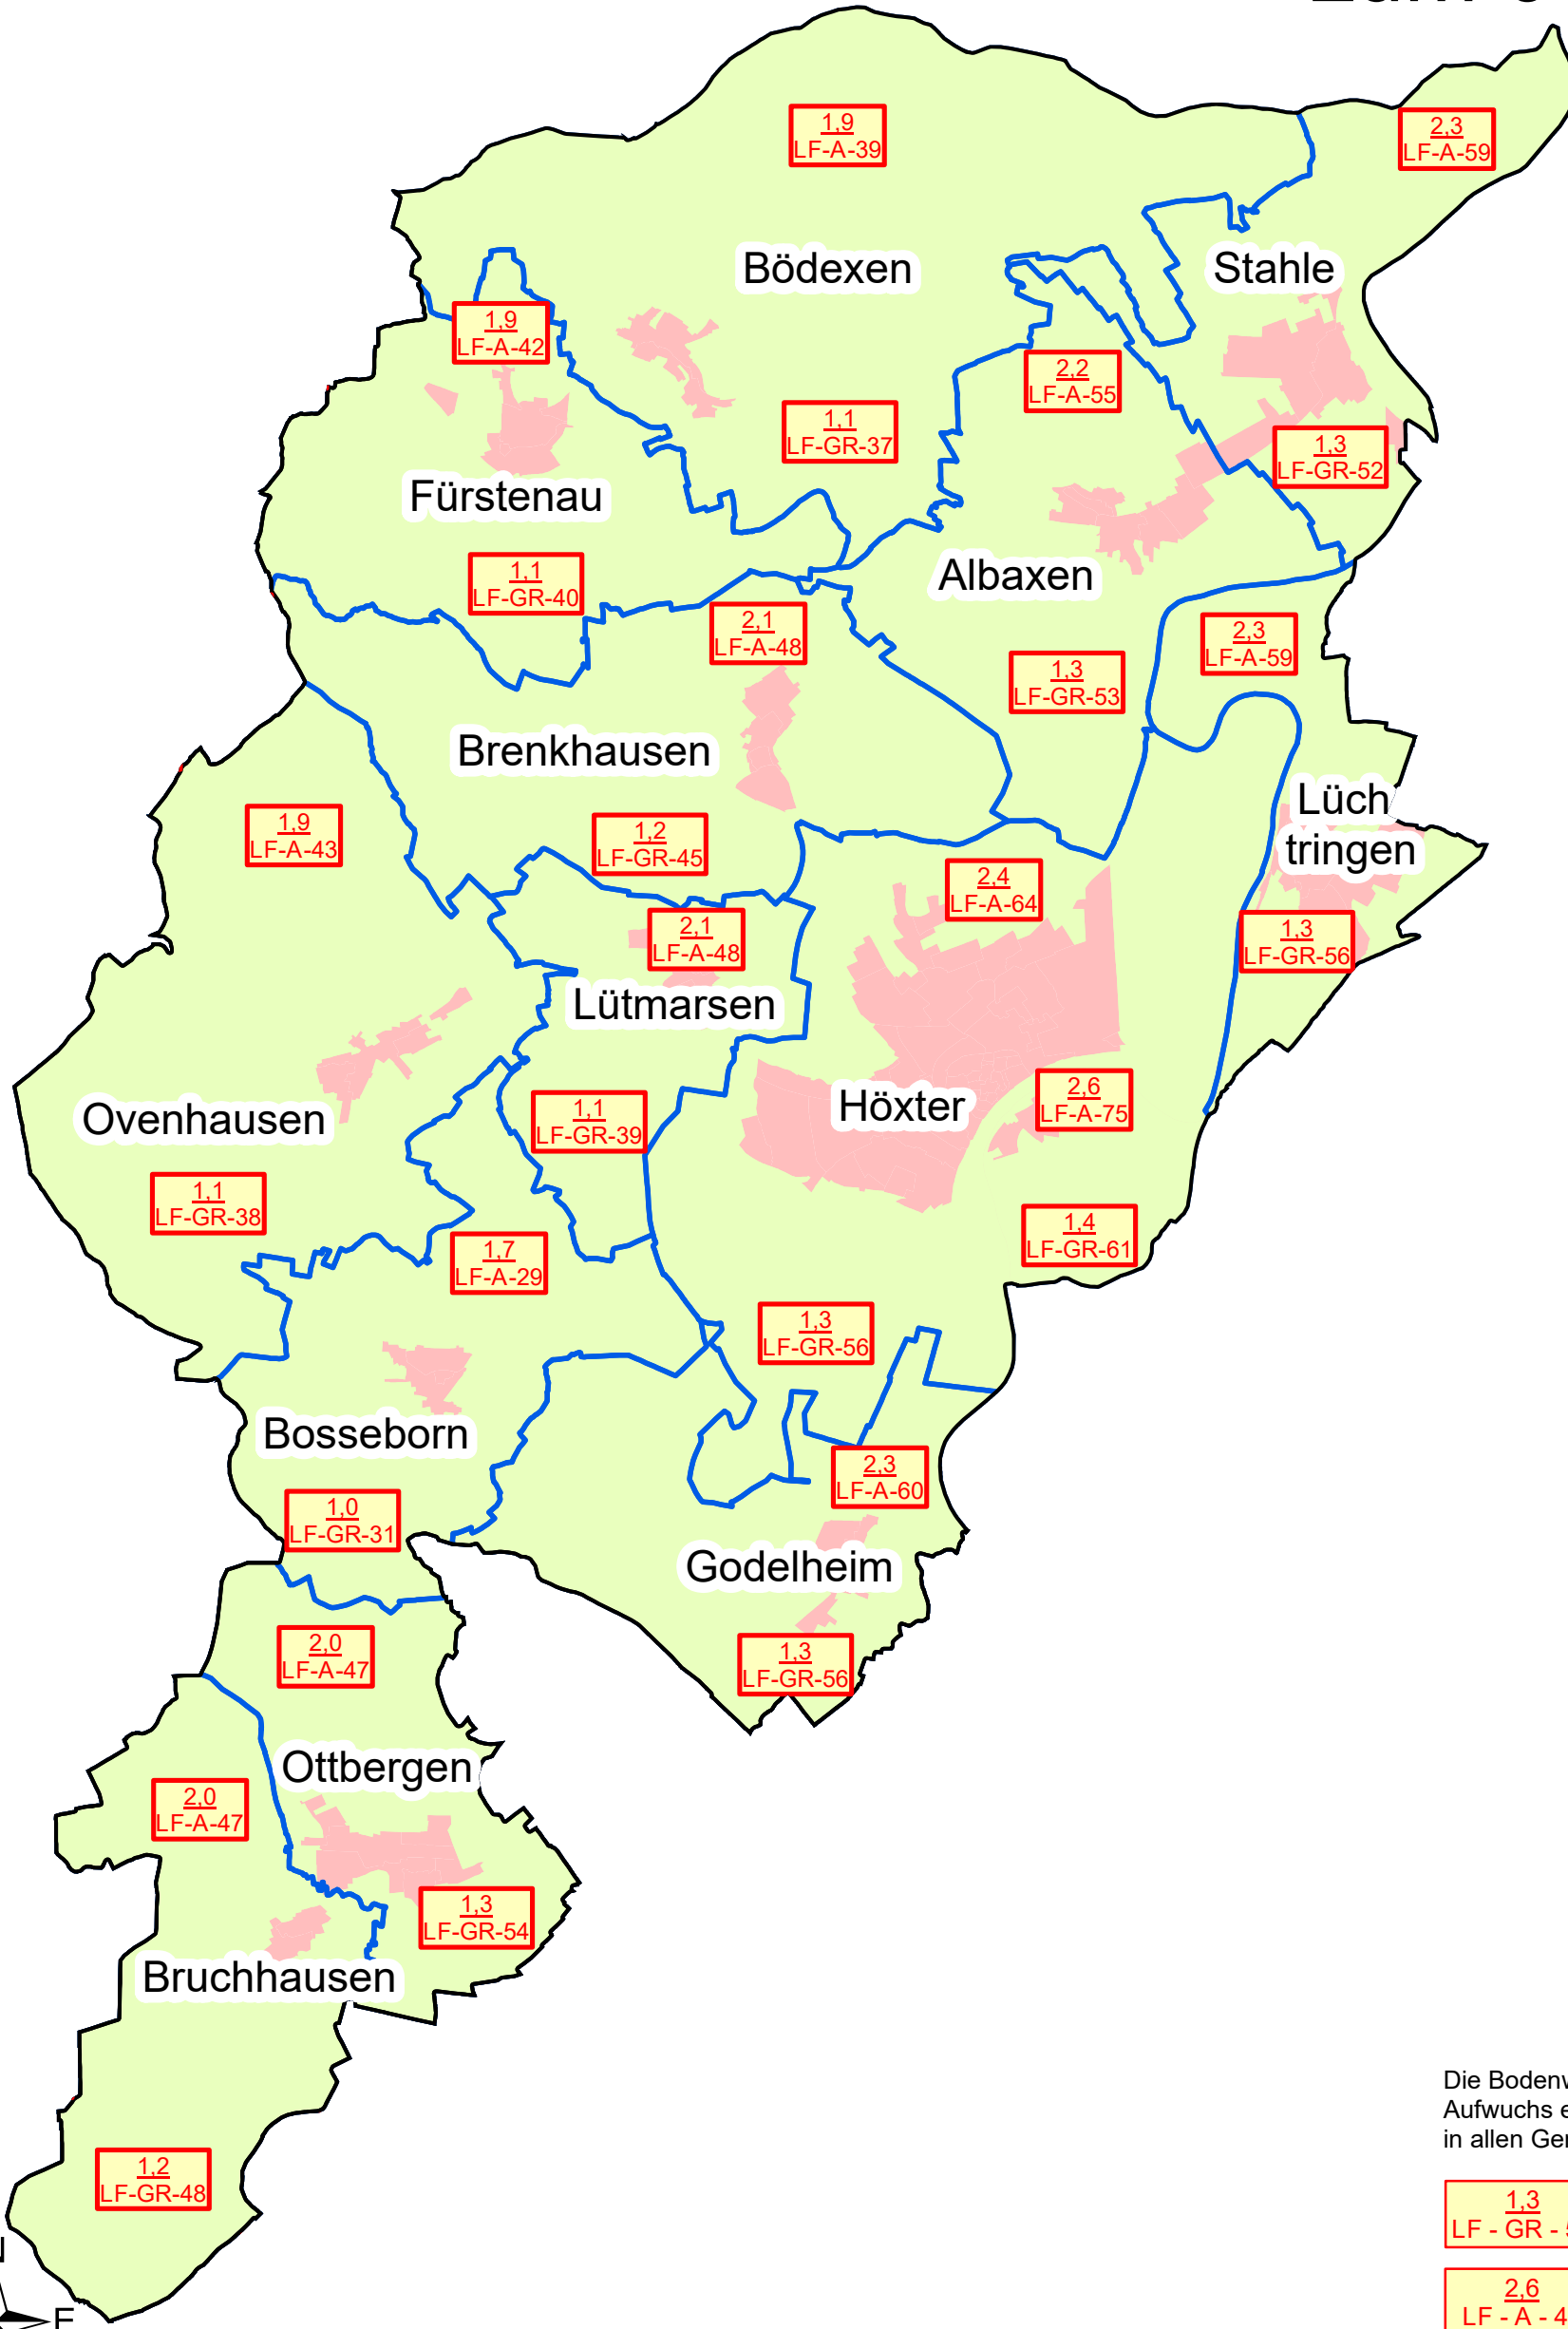

# Landwirtschaftliche Bodenrichtwerte im Kreis Höxter in der Gemeinde Höxter zum 01.01.2017

Die Bodenwerte für Waldflächen wurden ohne Aufwuchs ermittelt und betragen 0,40 €/m<sup>2</sup> in allen Gemarkungen.

- 1.3  
LF-GR-58 Bodenrichtwert Grünland
- 2.6  
LF-A-45 Bodenrichtwert Ackerland

- Gemeindegrenze
- Gemarkungsgrenze

0 2 4  
Kilometer