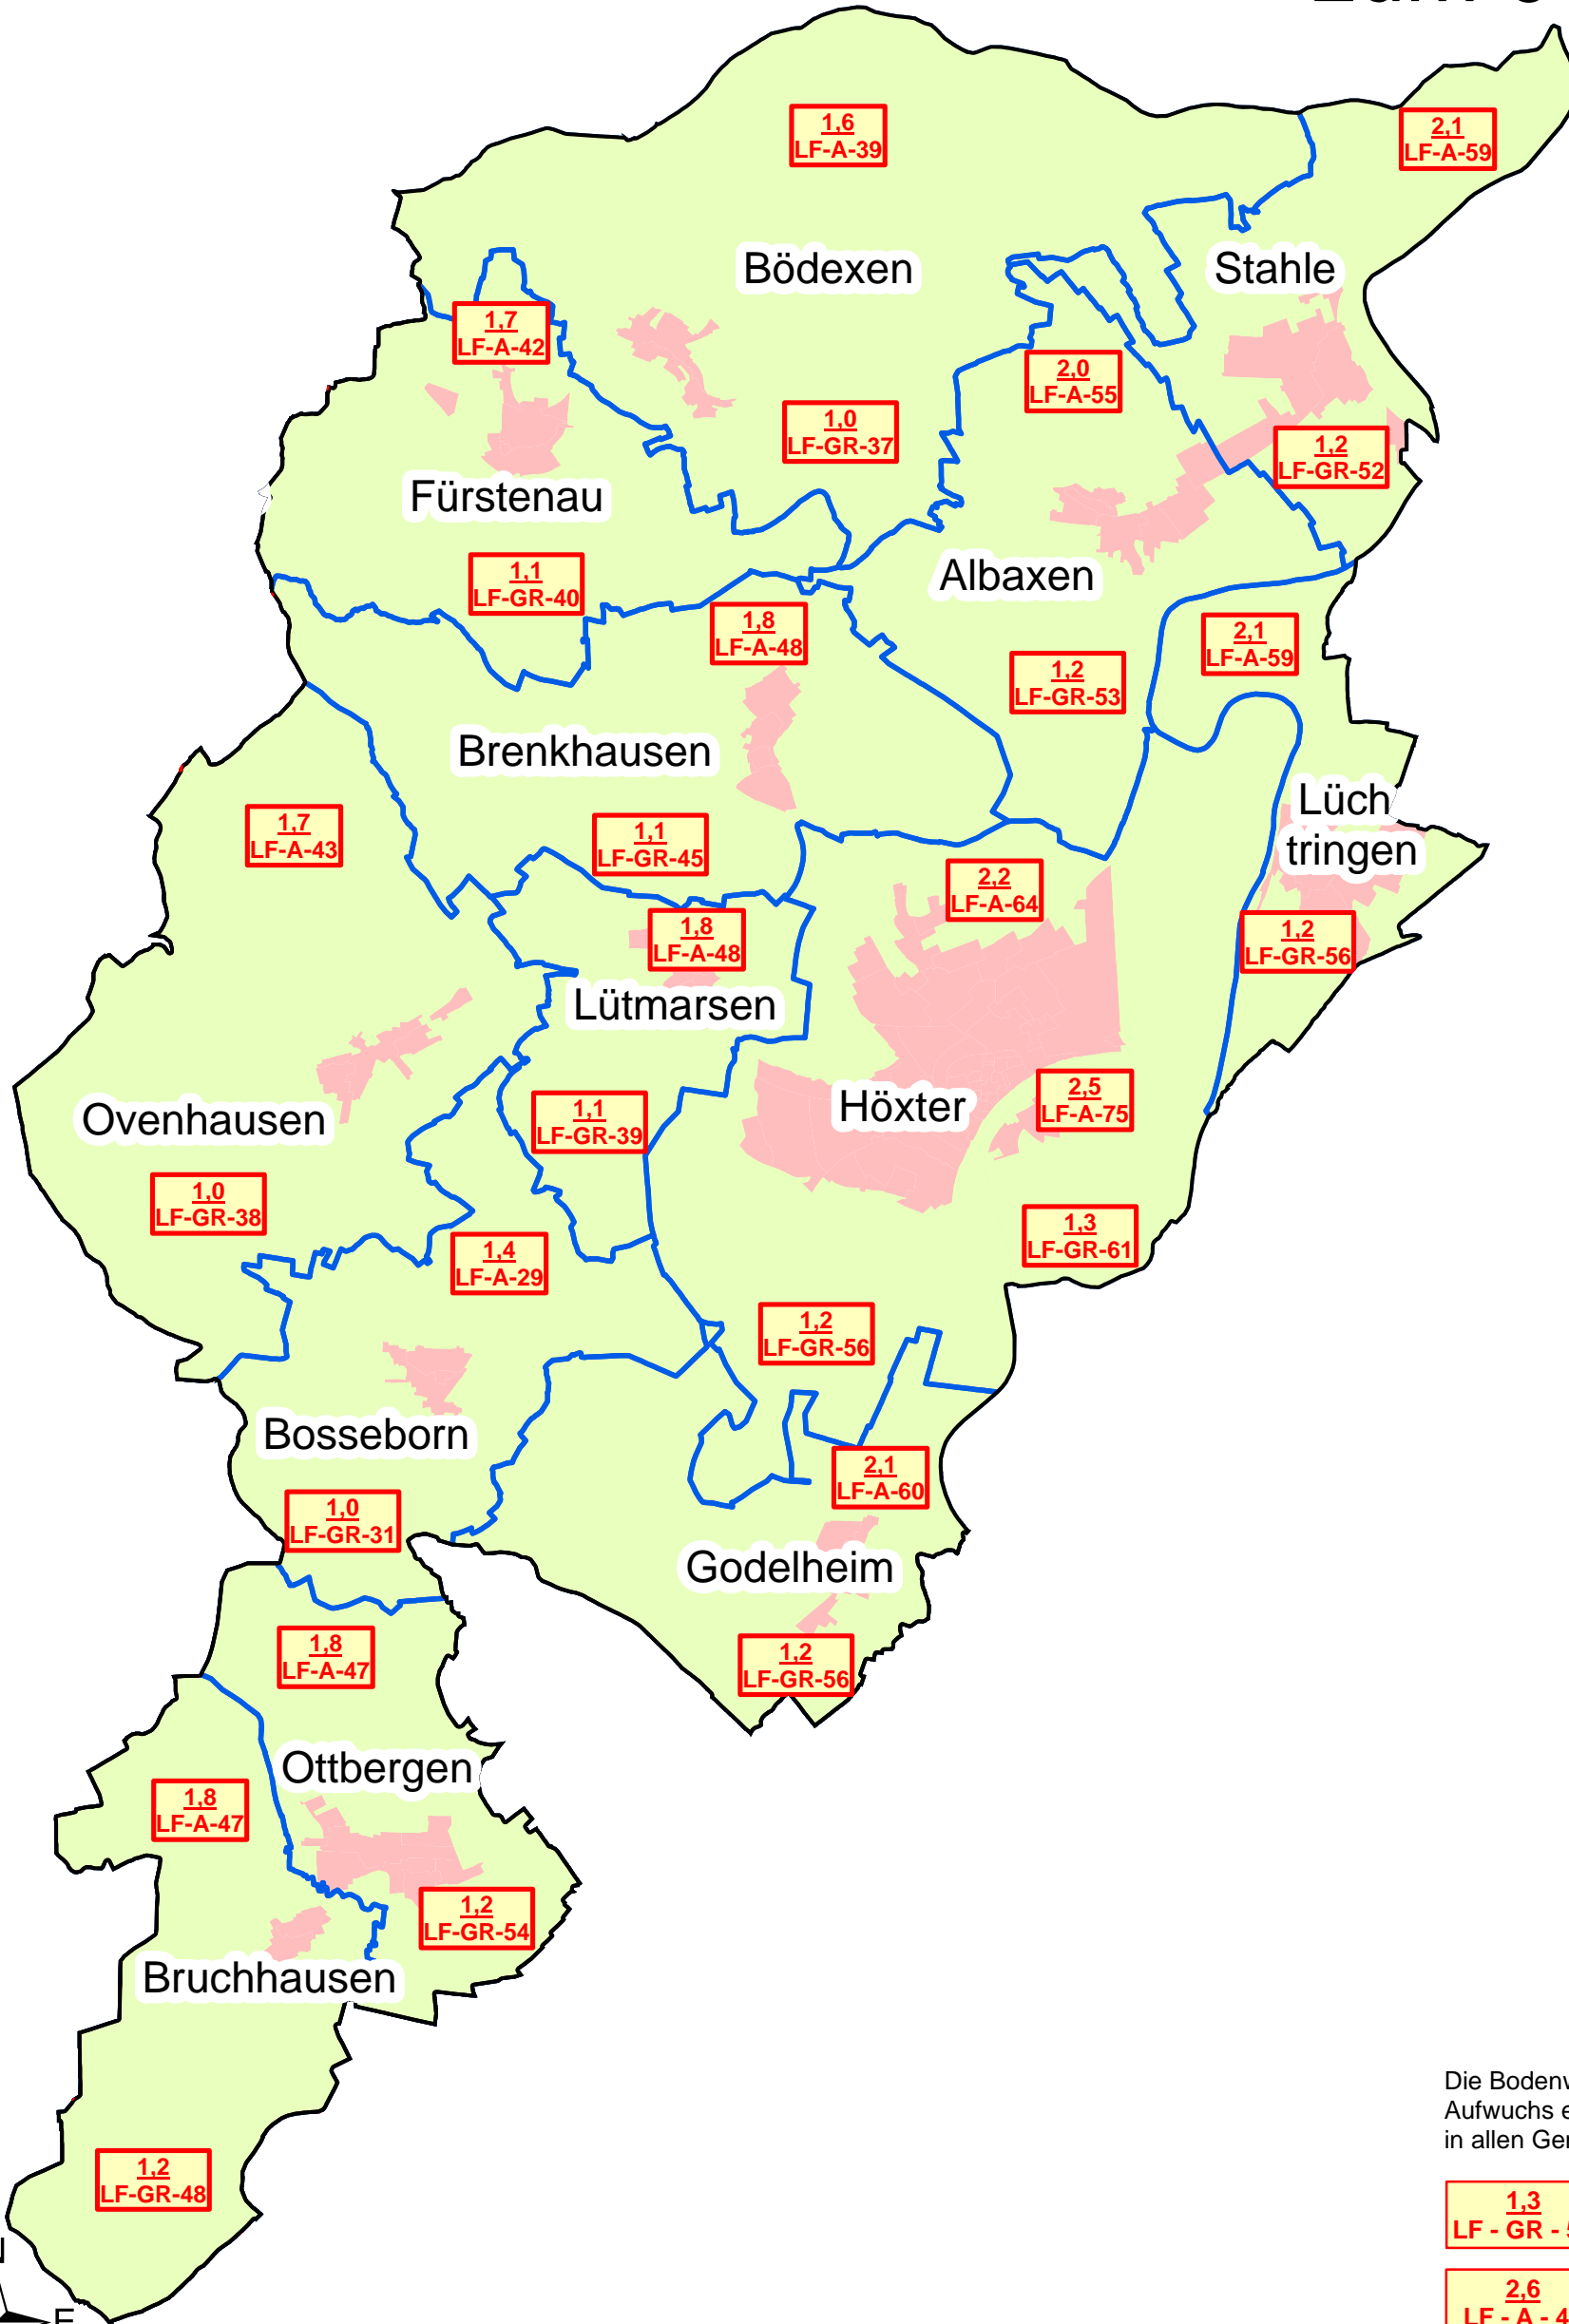

Landwirtschaftliche Bodenrichtwerte im Kreis Höxter in der Gemeinde Höxter zum 01.01.2016

Die Bodenwerte für Waldflächen wurden ohne Aufwuchs ermittelt und betragen 0,40 €/m² in allen Gemarkungen.

- 1,3
LF-GR-58 Bodenrichtwert Grünland
- 2,6
LF-A-45 Bodenrichtwert Ackerland

- Gemeindegrenze
- Gemarkungsgrenze