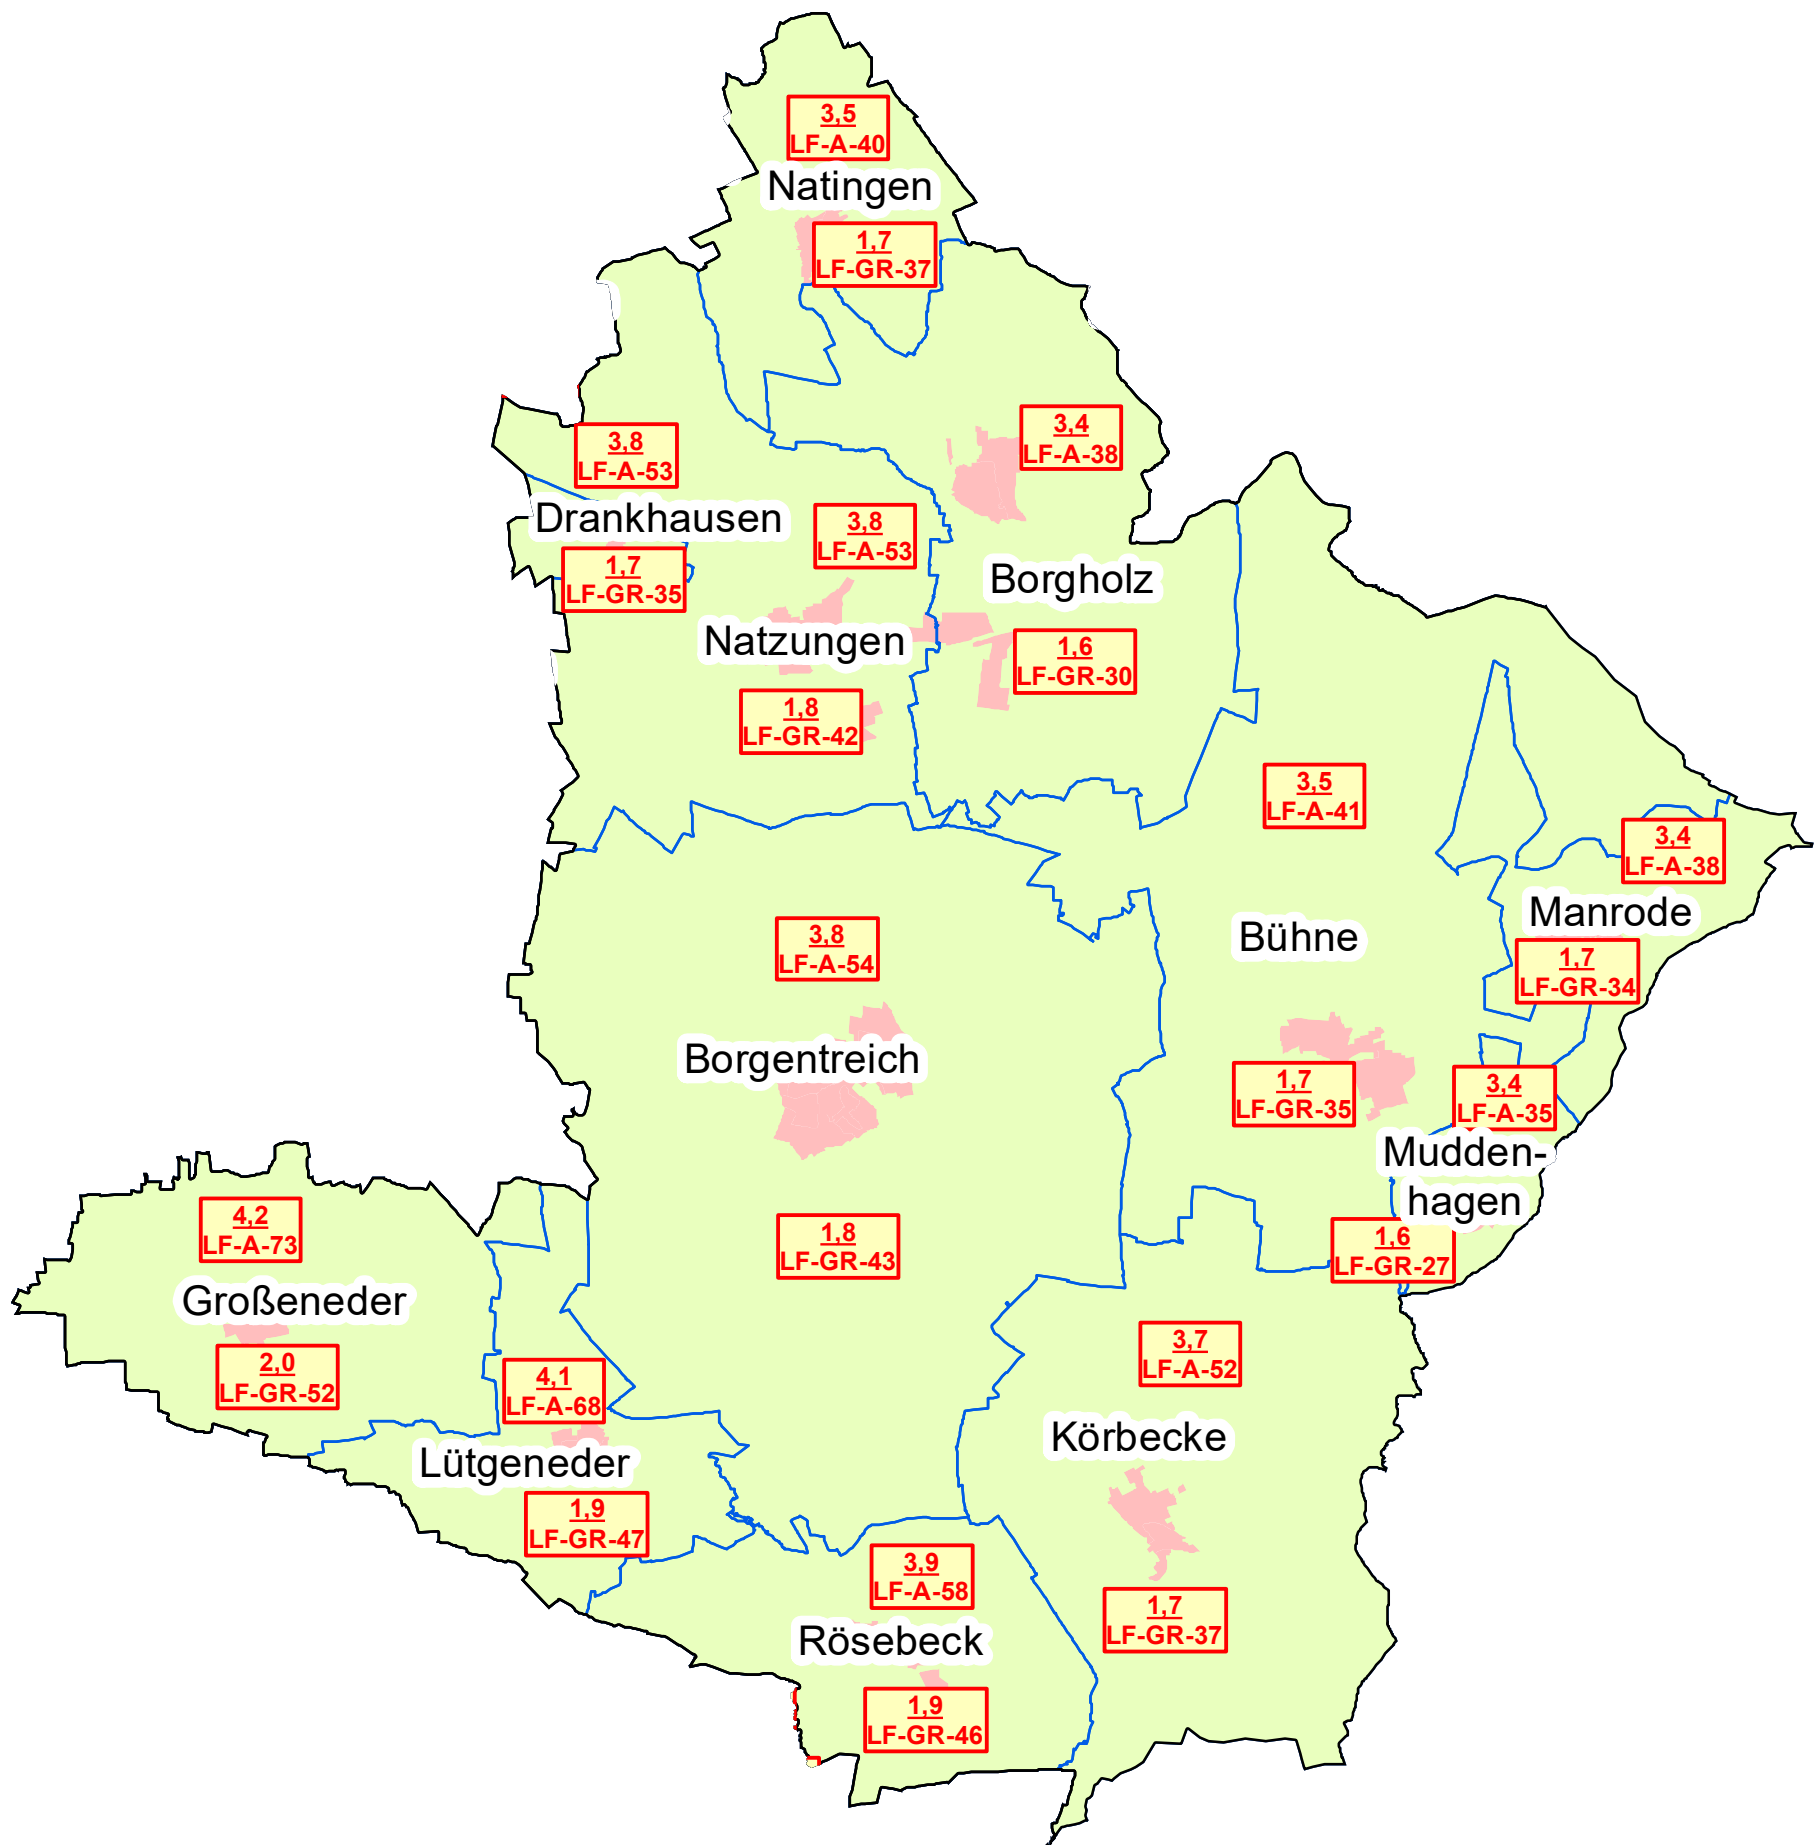

Landwirtschaftliche Bodenrichtwerte im Kreis Höxter in der Gemeinde Borgentreich zum 01.01.2021

Die Bodenwerte für Waldflächen wurden ohne Aufwuchs ermittelt und betragen 0,60 €/m² in allen Gemarkungen.

- 1.3
LF - GR - 58 Bodenrichtwert Grünland
- 2.6
LF - A - 45 Bodenrichtwert Ackerland
- Gemeindegrenze
- Gemarkungsgrenze

0 2 4
Kilometer