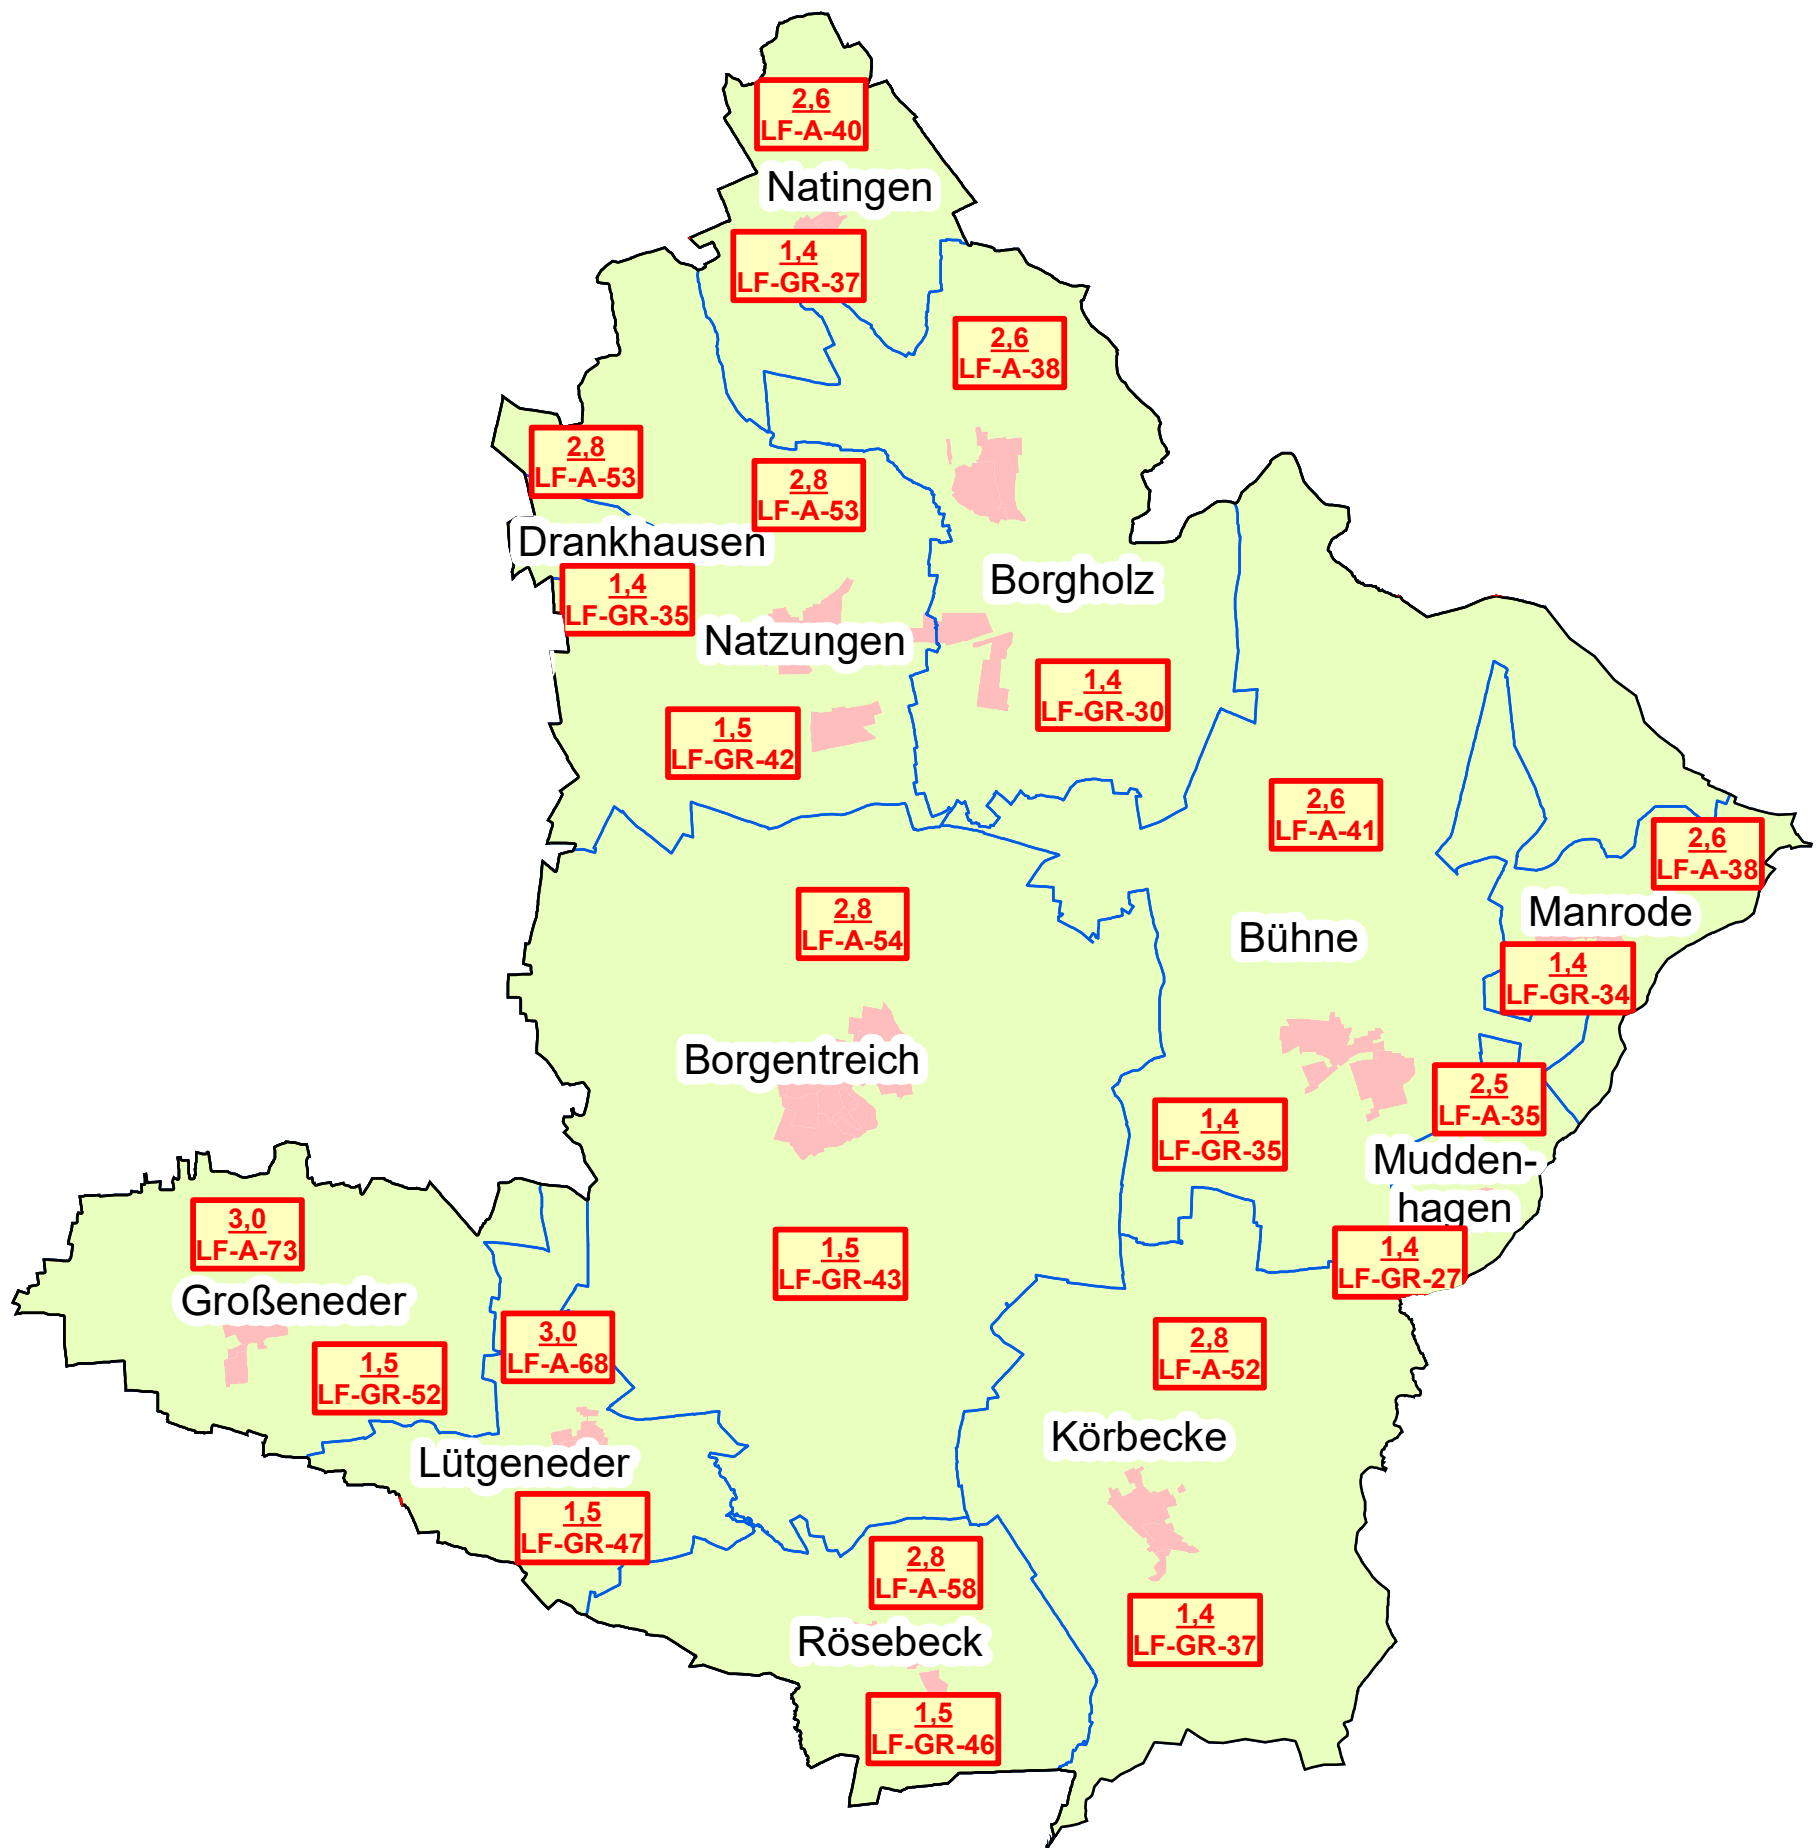

Landwirtschaftliche Bodenrichtwerte im Kreis Höxter in der Gemeinde Borgentreich zum 01.01.2018

Die Bodenwerte für waldflächen wurden ohne Aufwuchs ermittelt und betragen 0,40 €/m² in allen Gemarkungen.

- 1,3
LF - GR - 58 Bodenrichtwert Grünland
- 2,6
LF - A - 45 Bodenrichtwert Ackerland
- Gemeindegrenze
- Gemarkungsgrenze

0 2 4
Kilometer