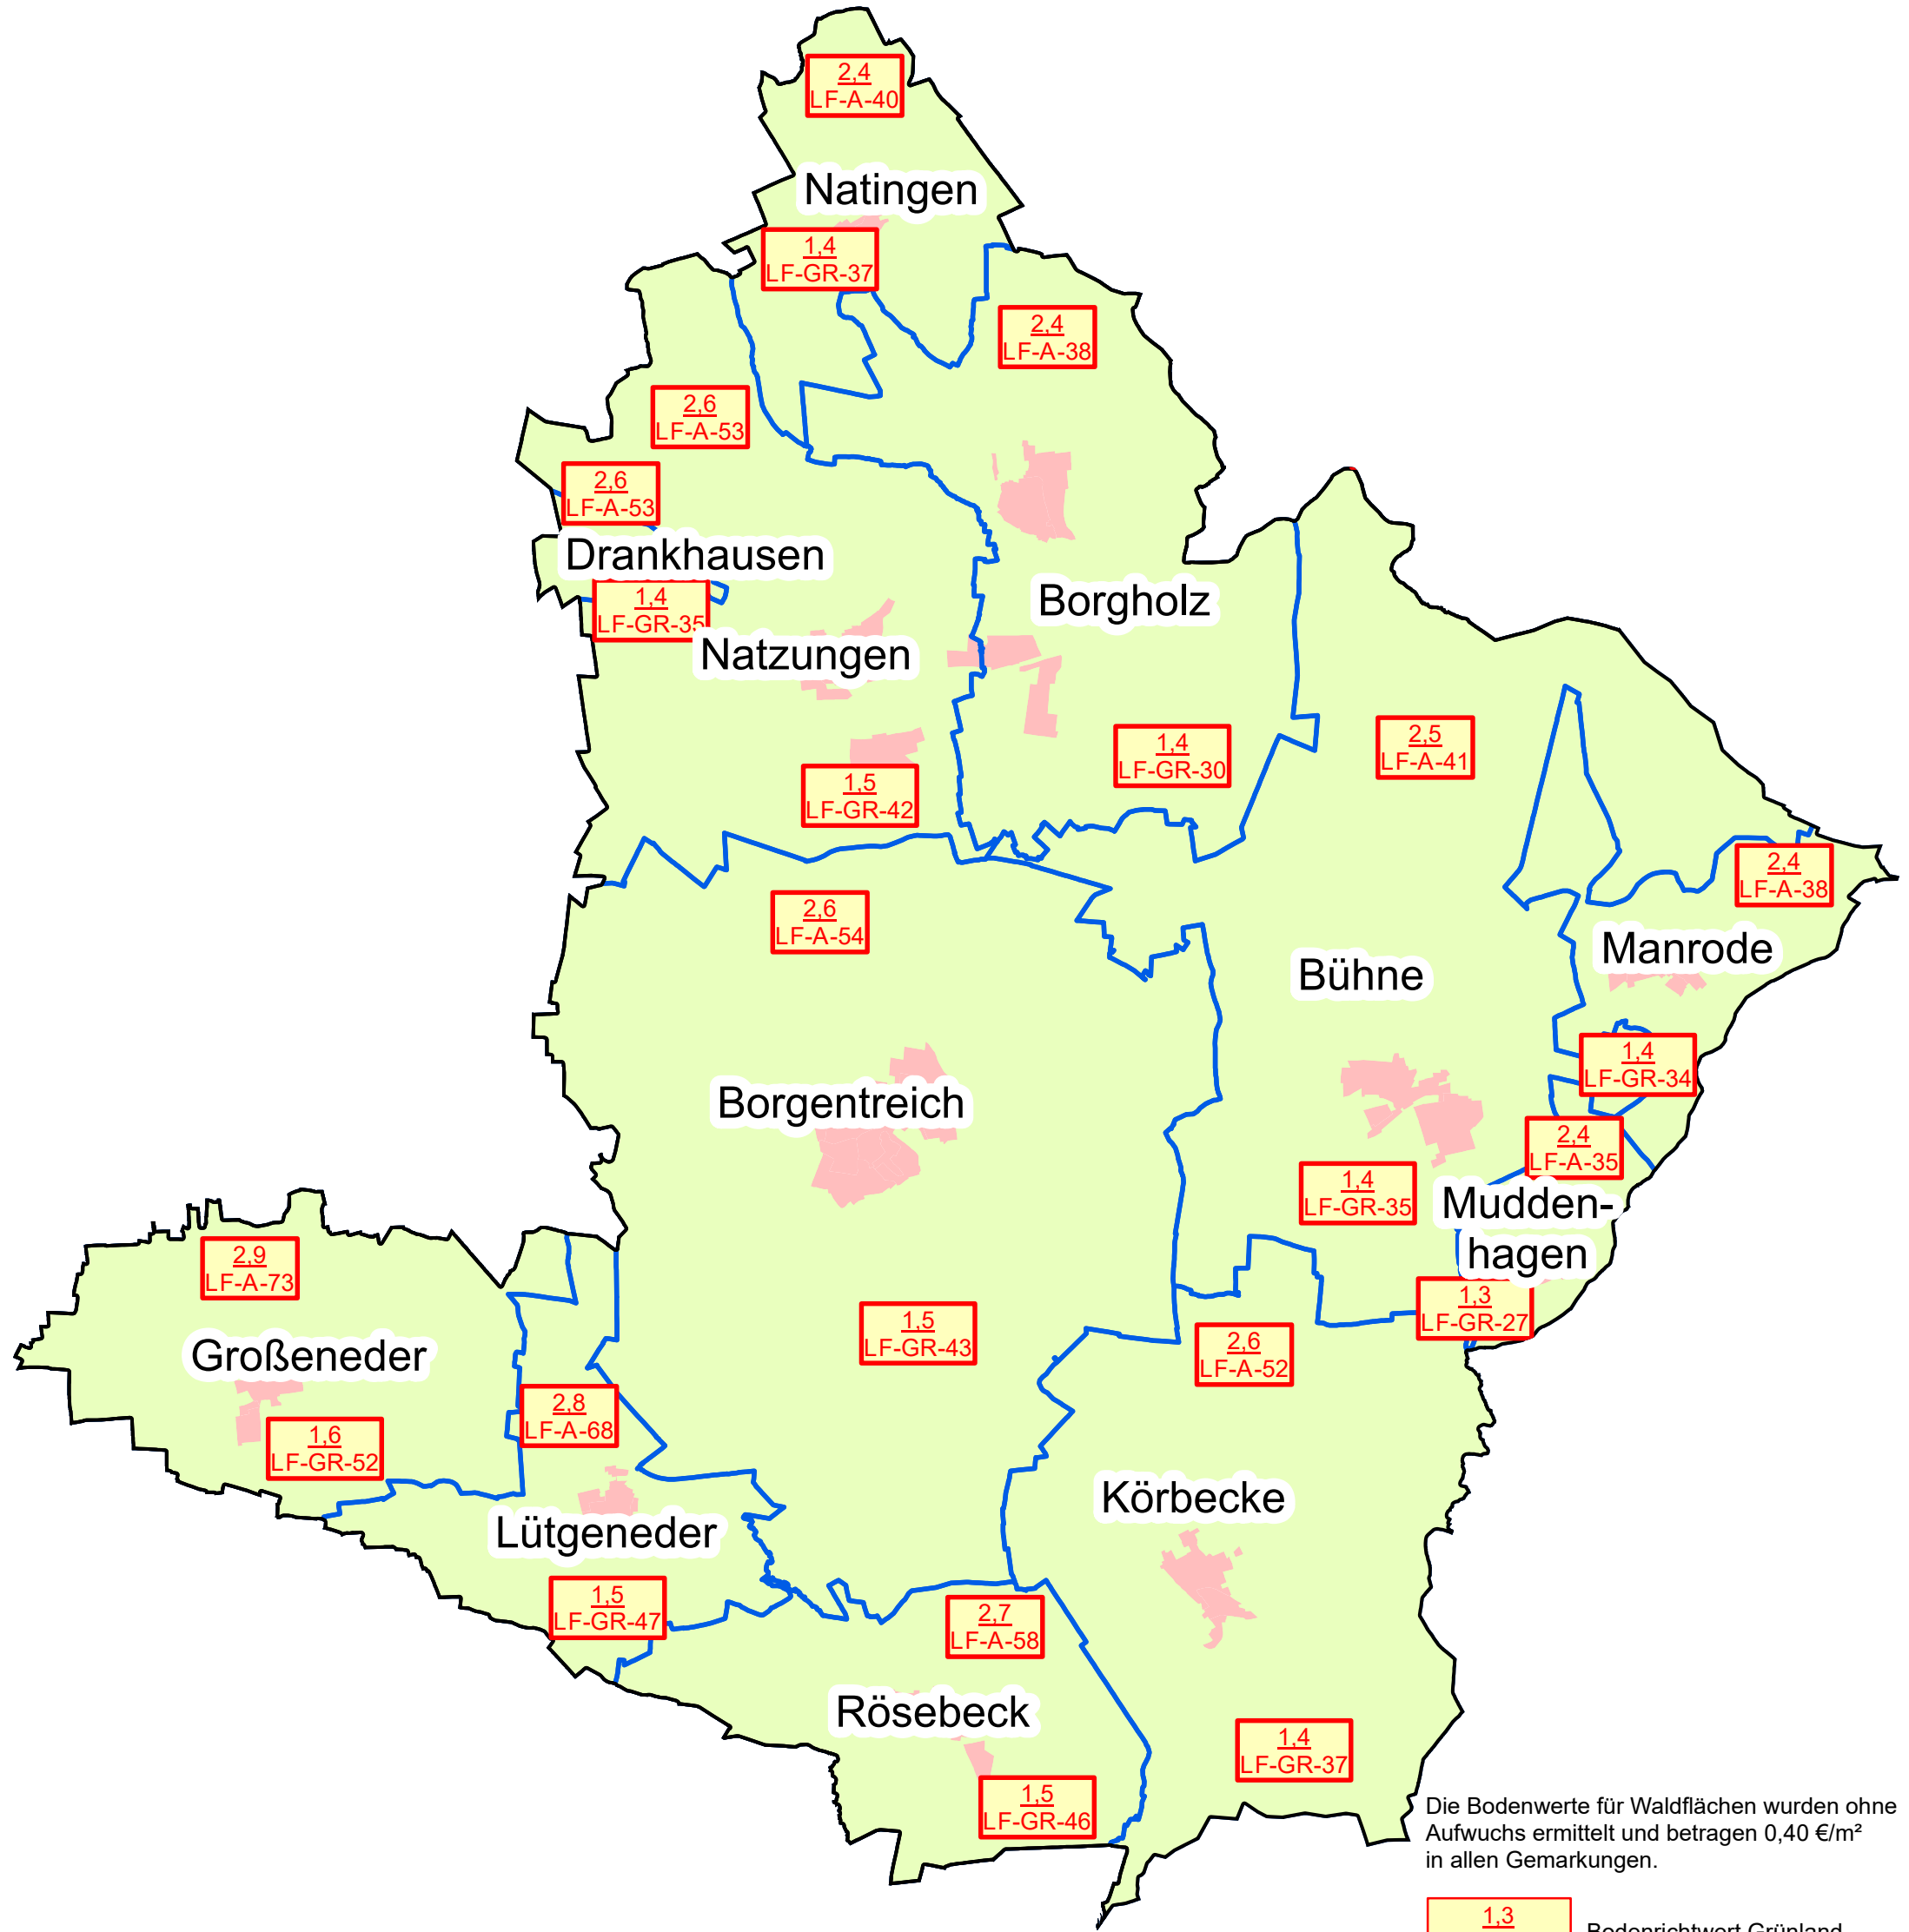

# Landwirtschaftliche Bodenrichtwerte im Kreis Höxter in der Gemeinde Borgentreich zum 01.01.2017

Die Bodenwerte für Waldflächen wurden ohne Aufwuchs ermittelt und betragen 0,40 €/m<sup>2</sup> in allen Gemarkungen.

- 1.3  
LF-GR-58 Bodenrichtwert Grünland
- 2.6  
LF-A-45 Bodenrichtwert Ackerland
- Gemeindegrenze
- Gemarkungsgrenze