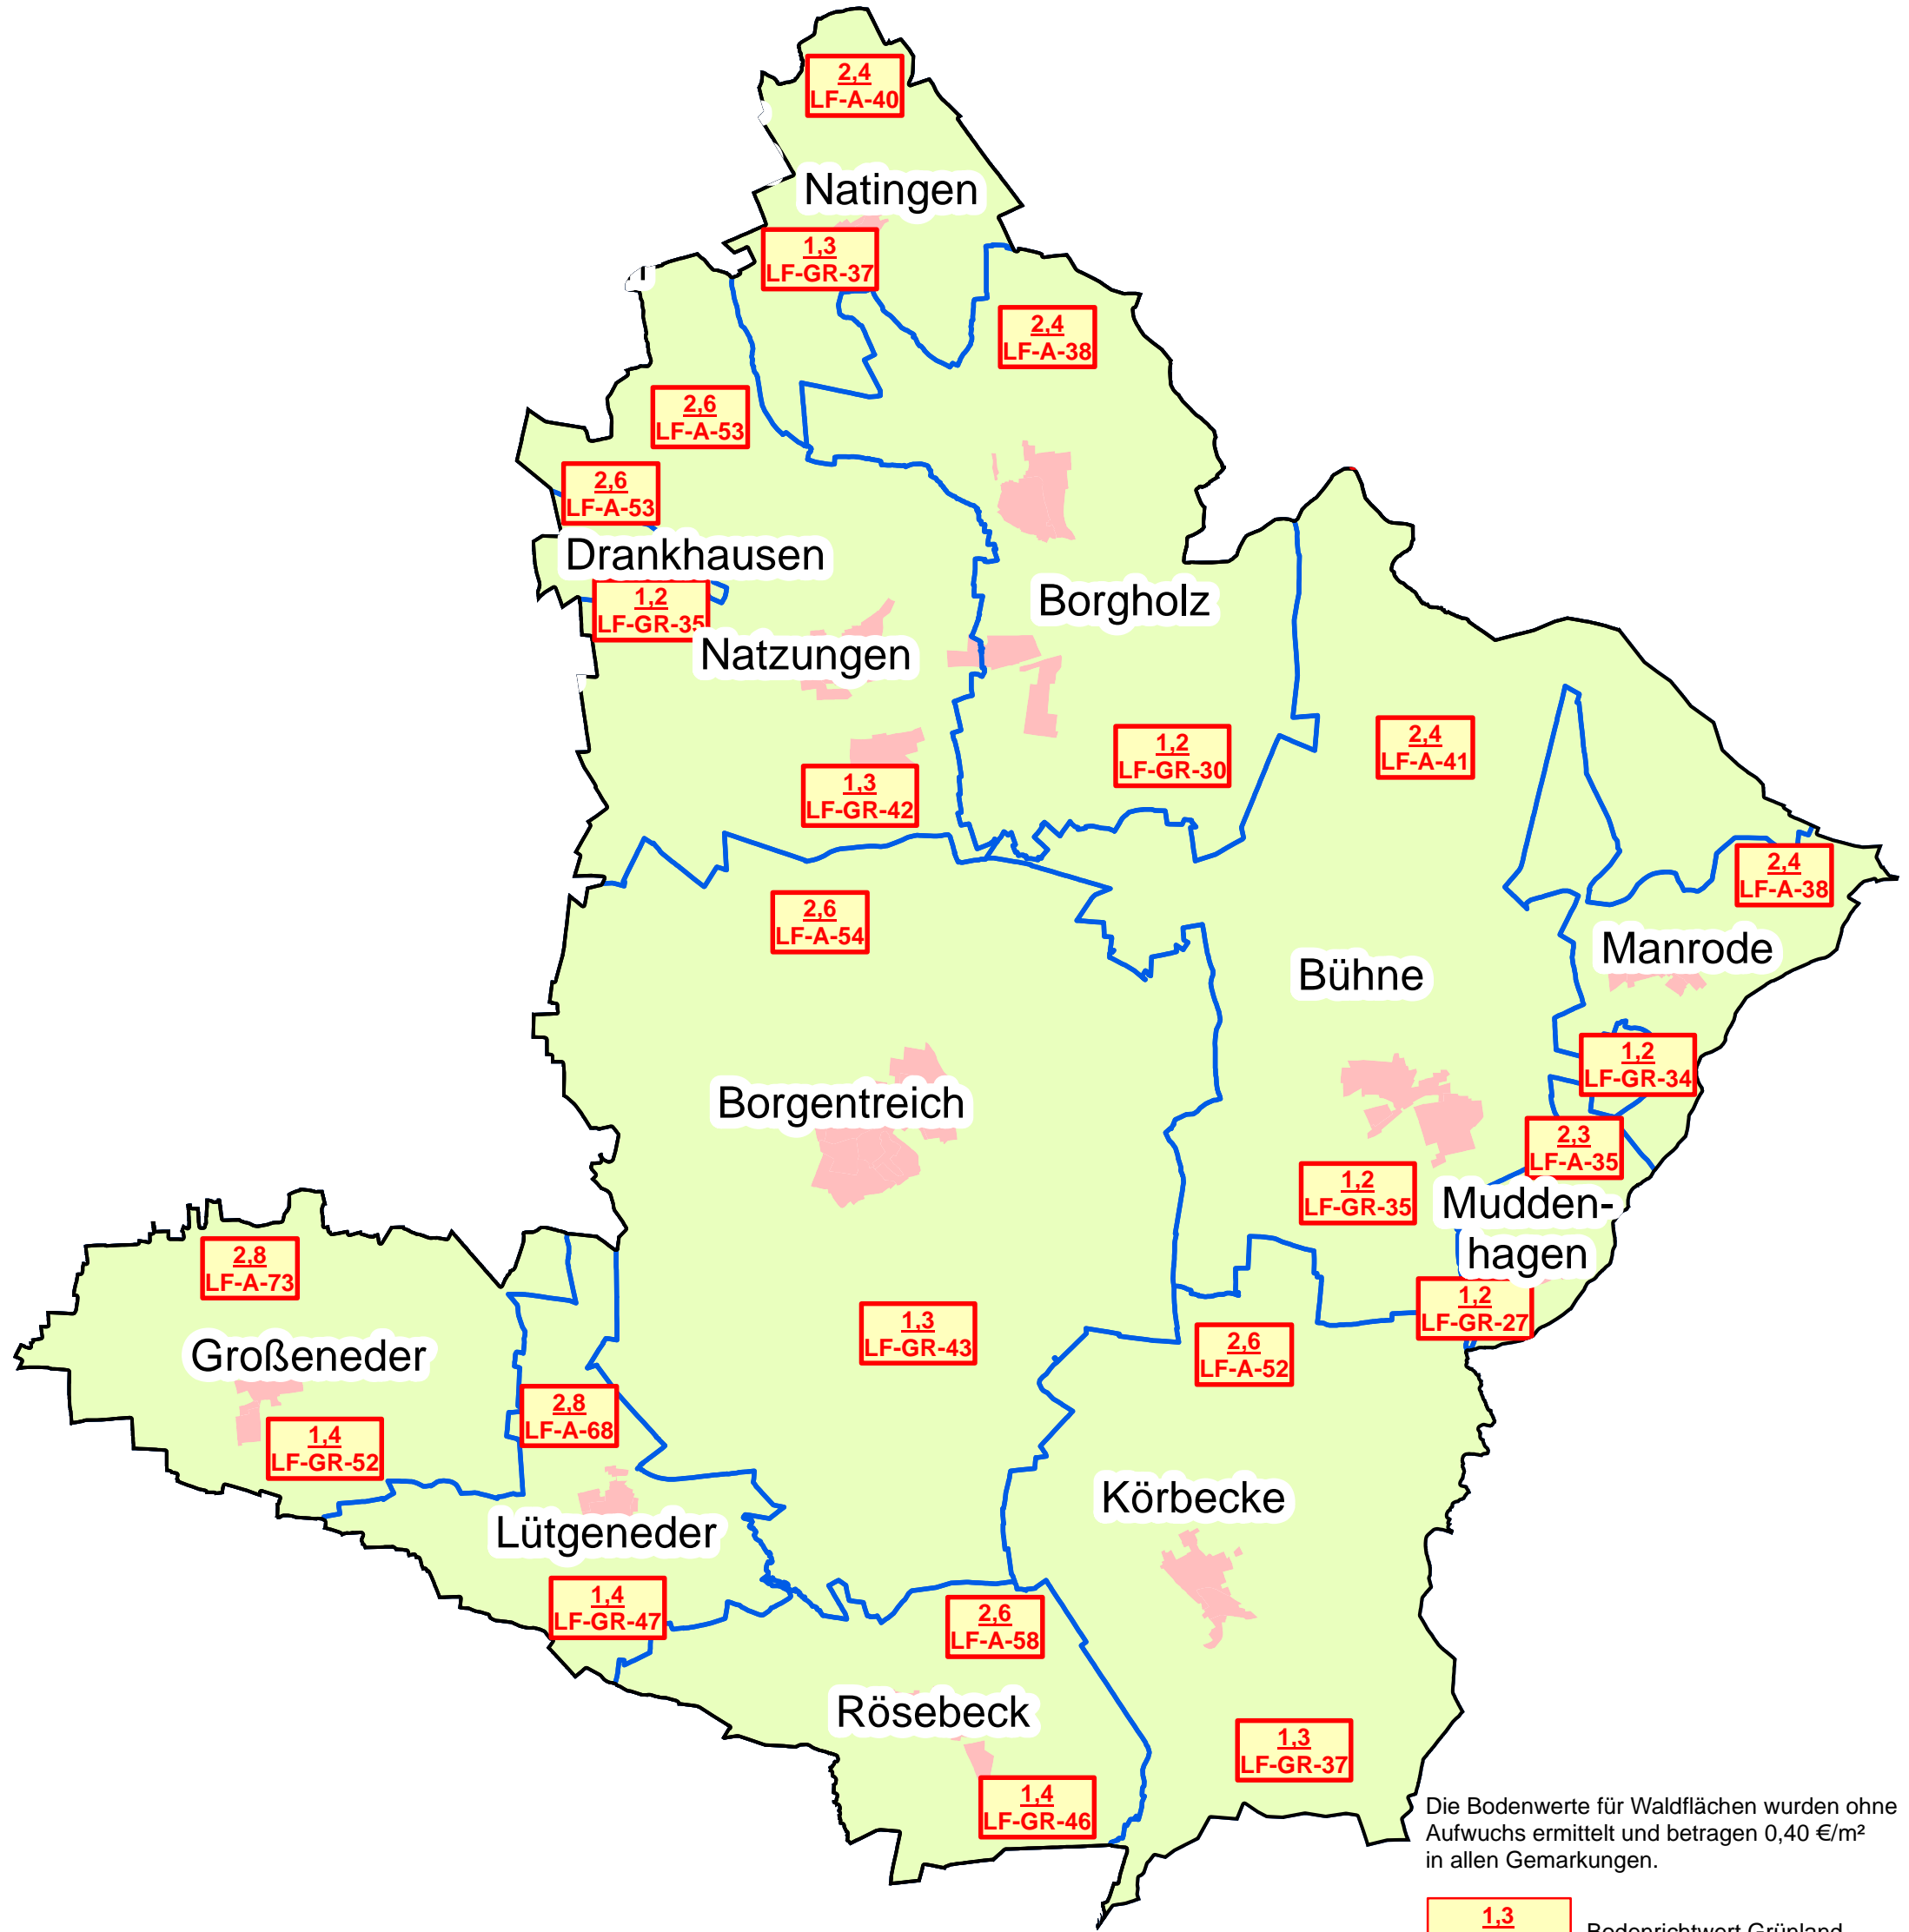

Landwirtschaftliche Bodenrichtwerte im Kreis Höxter in der Gemeinde Borgentreich zum 01.01.2016

Die Bodenwerte für Waldflächen wurden ohne Aufwuchs ermittelt und betragen 0,40 €/m² in allen Gemarkungen.

- 1,3
LF-GR-58 Bodenrichtwert Grünland
- 2,6
LF-A-45 Bodenrichtwert Ackerland
- Gemeindegrenze
- Gemarkungsgrenze