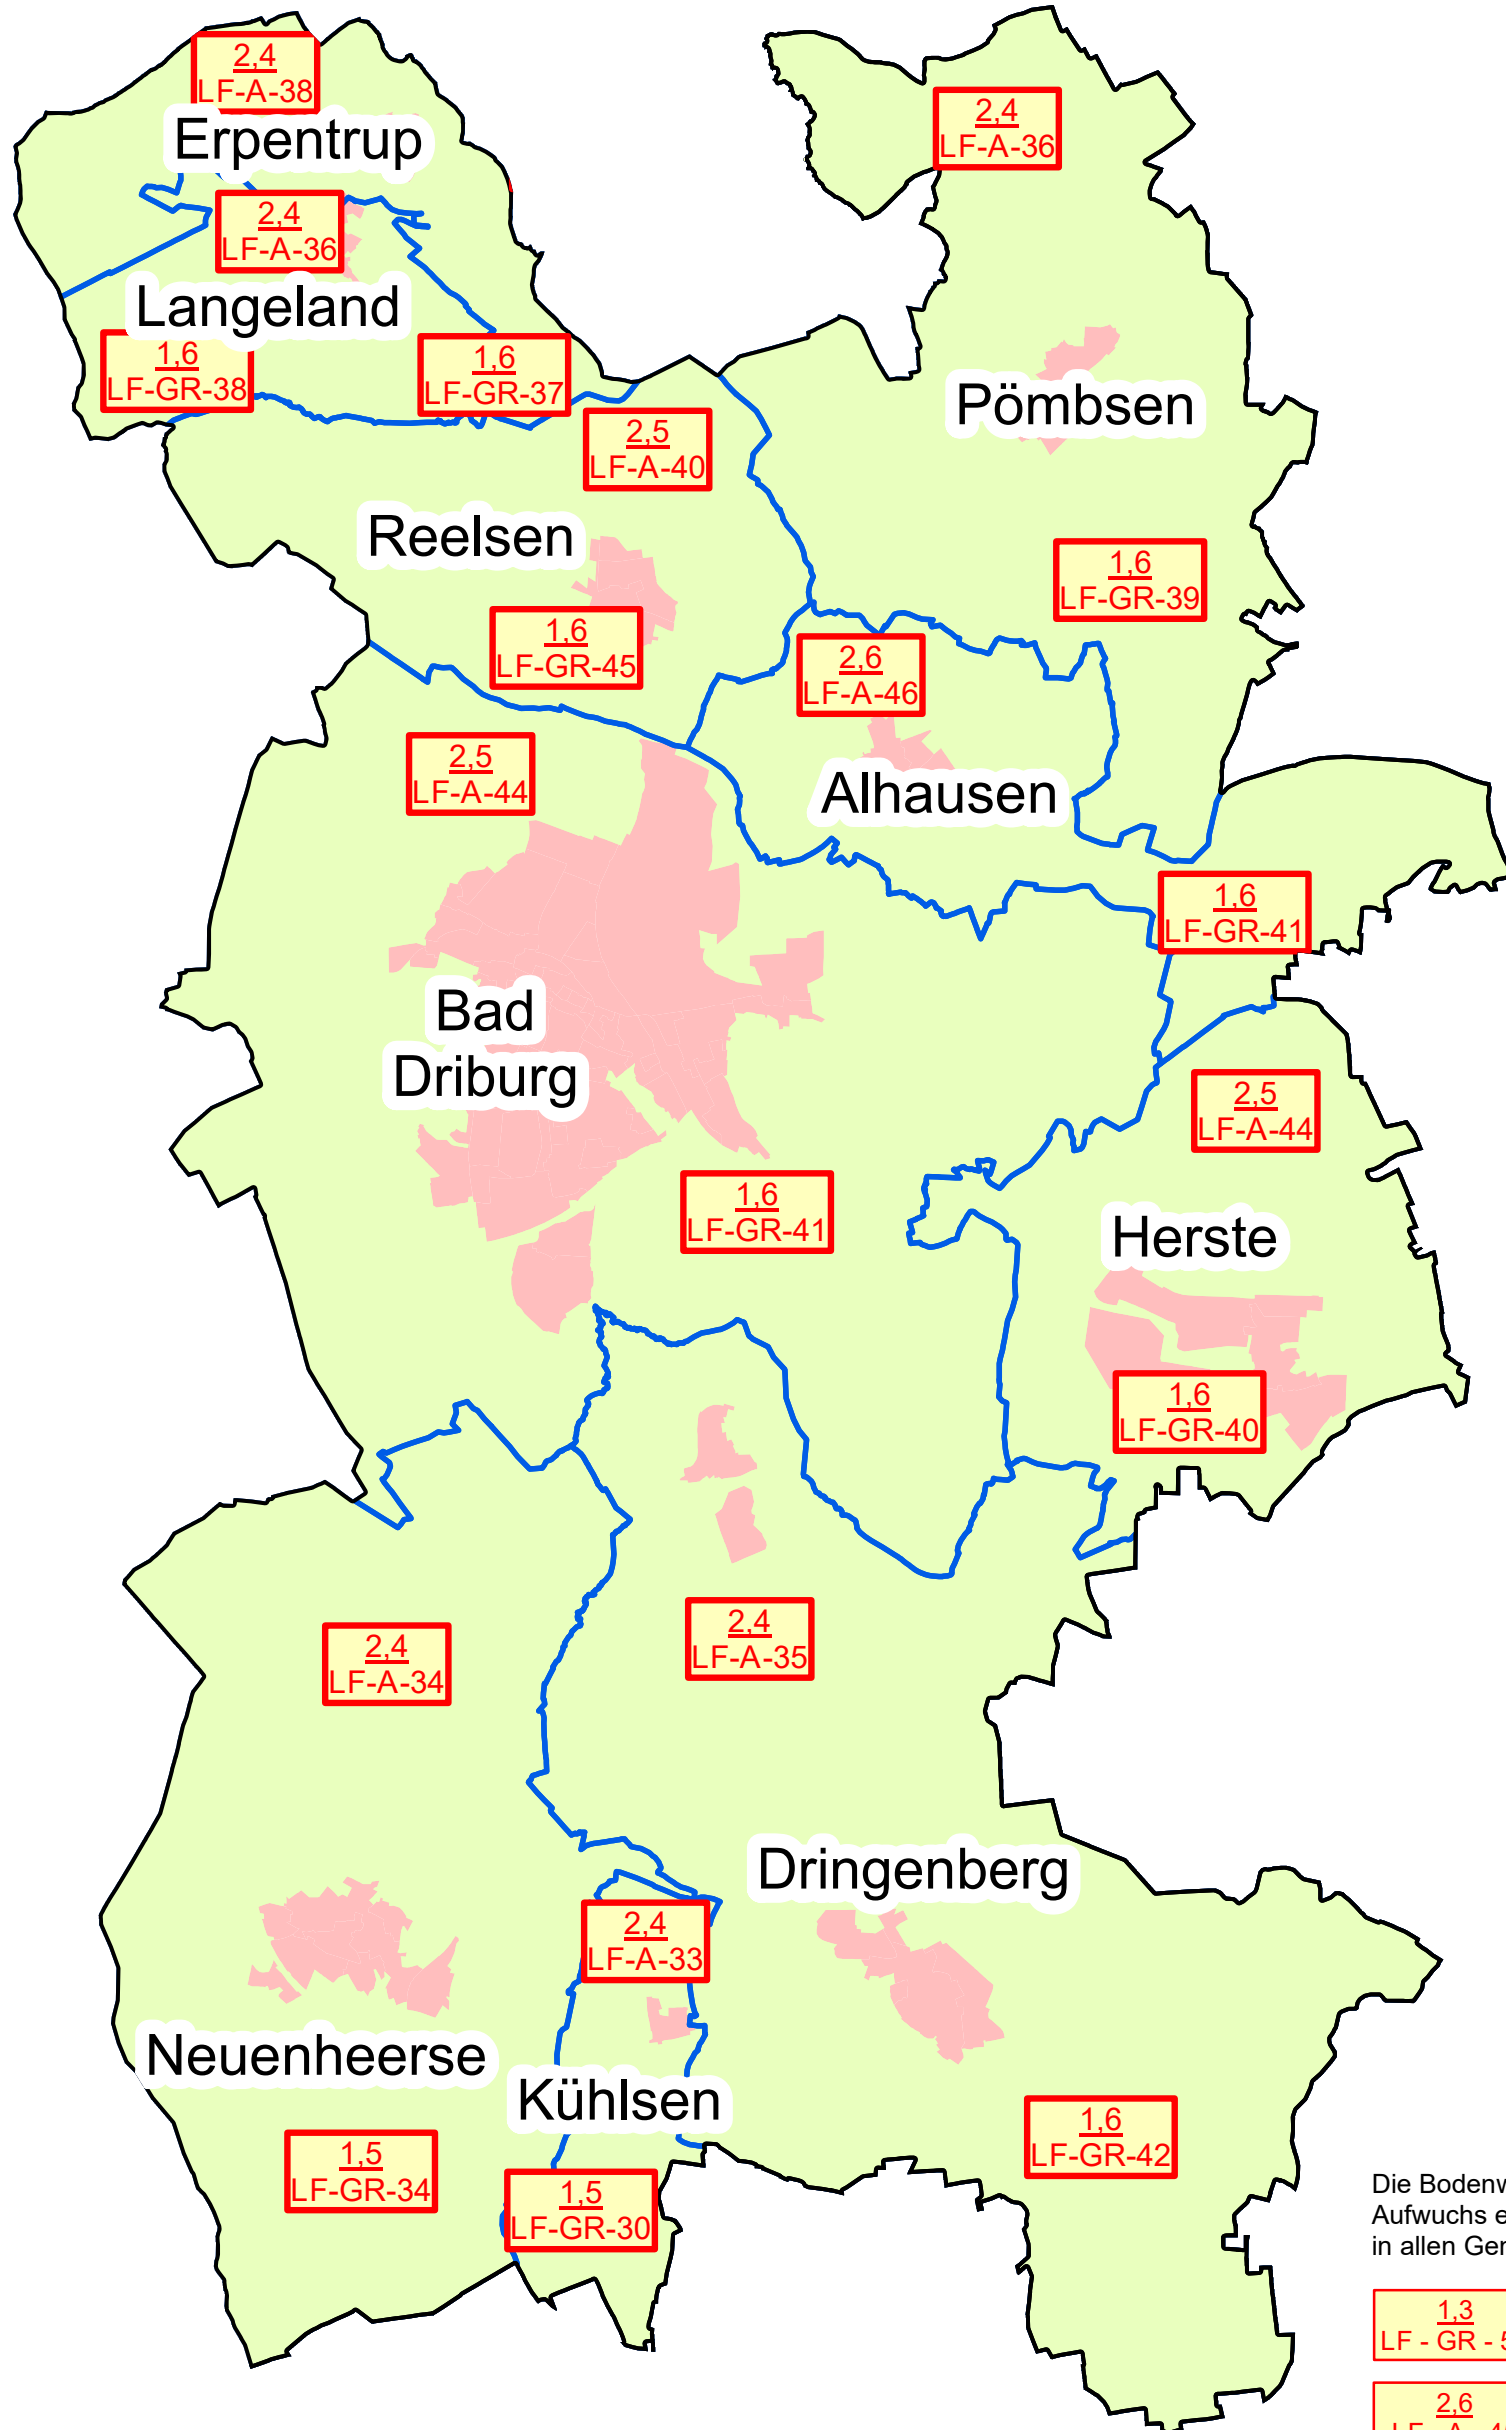

Landwirtschaftliche Bodenrichtwerte im Kreis Höxter in der Gemeinde Bad Driburg zum 01.01.2017

Die Bodenwerte für Waldflächen wurden ohne Aufwuchs ermittelt und betragen 0,40 €/m² in allen Gemarkungen.

- 1.3
LF-GR-58 Bodenrichtwert Grünland
- 2.6
LF-A-45 Bodenrichtwert Ackerland

- Gemeindegrenze
- Gemarkungsgrenze

0 1,5 3
Kilometer