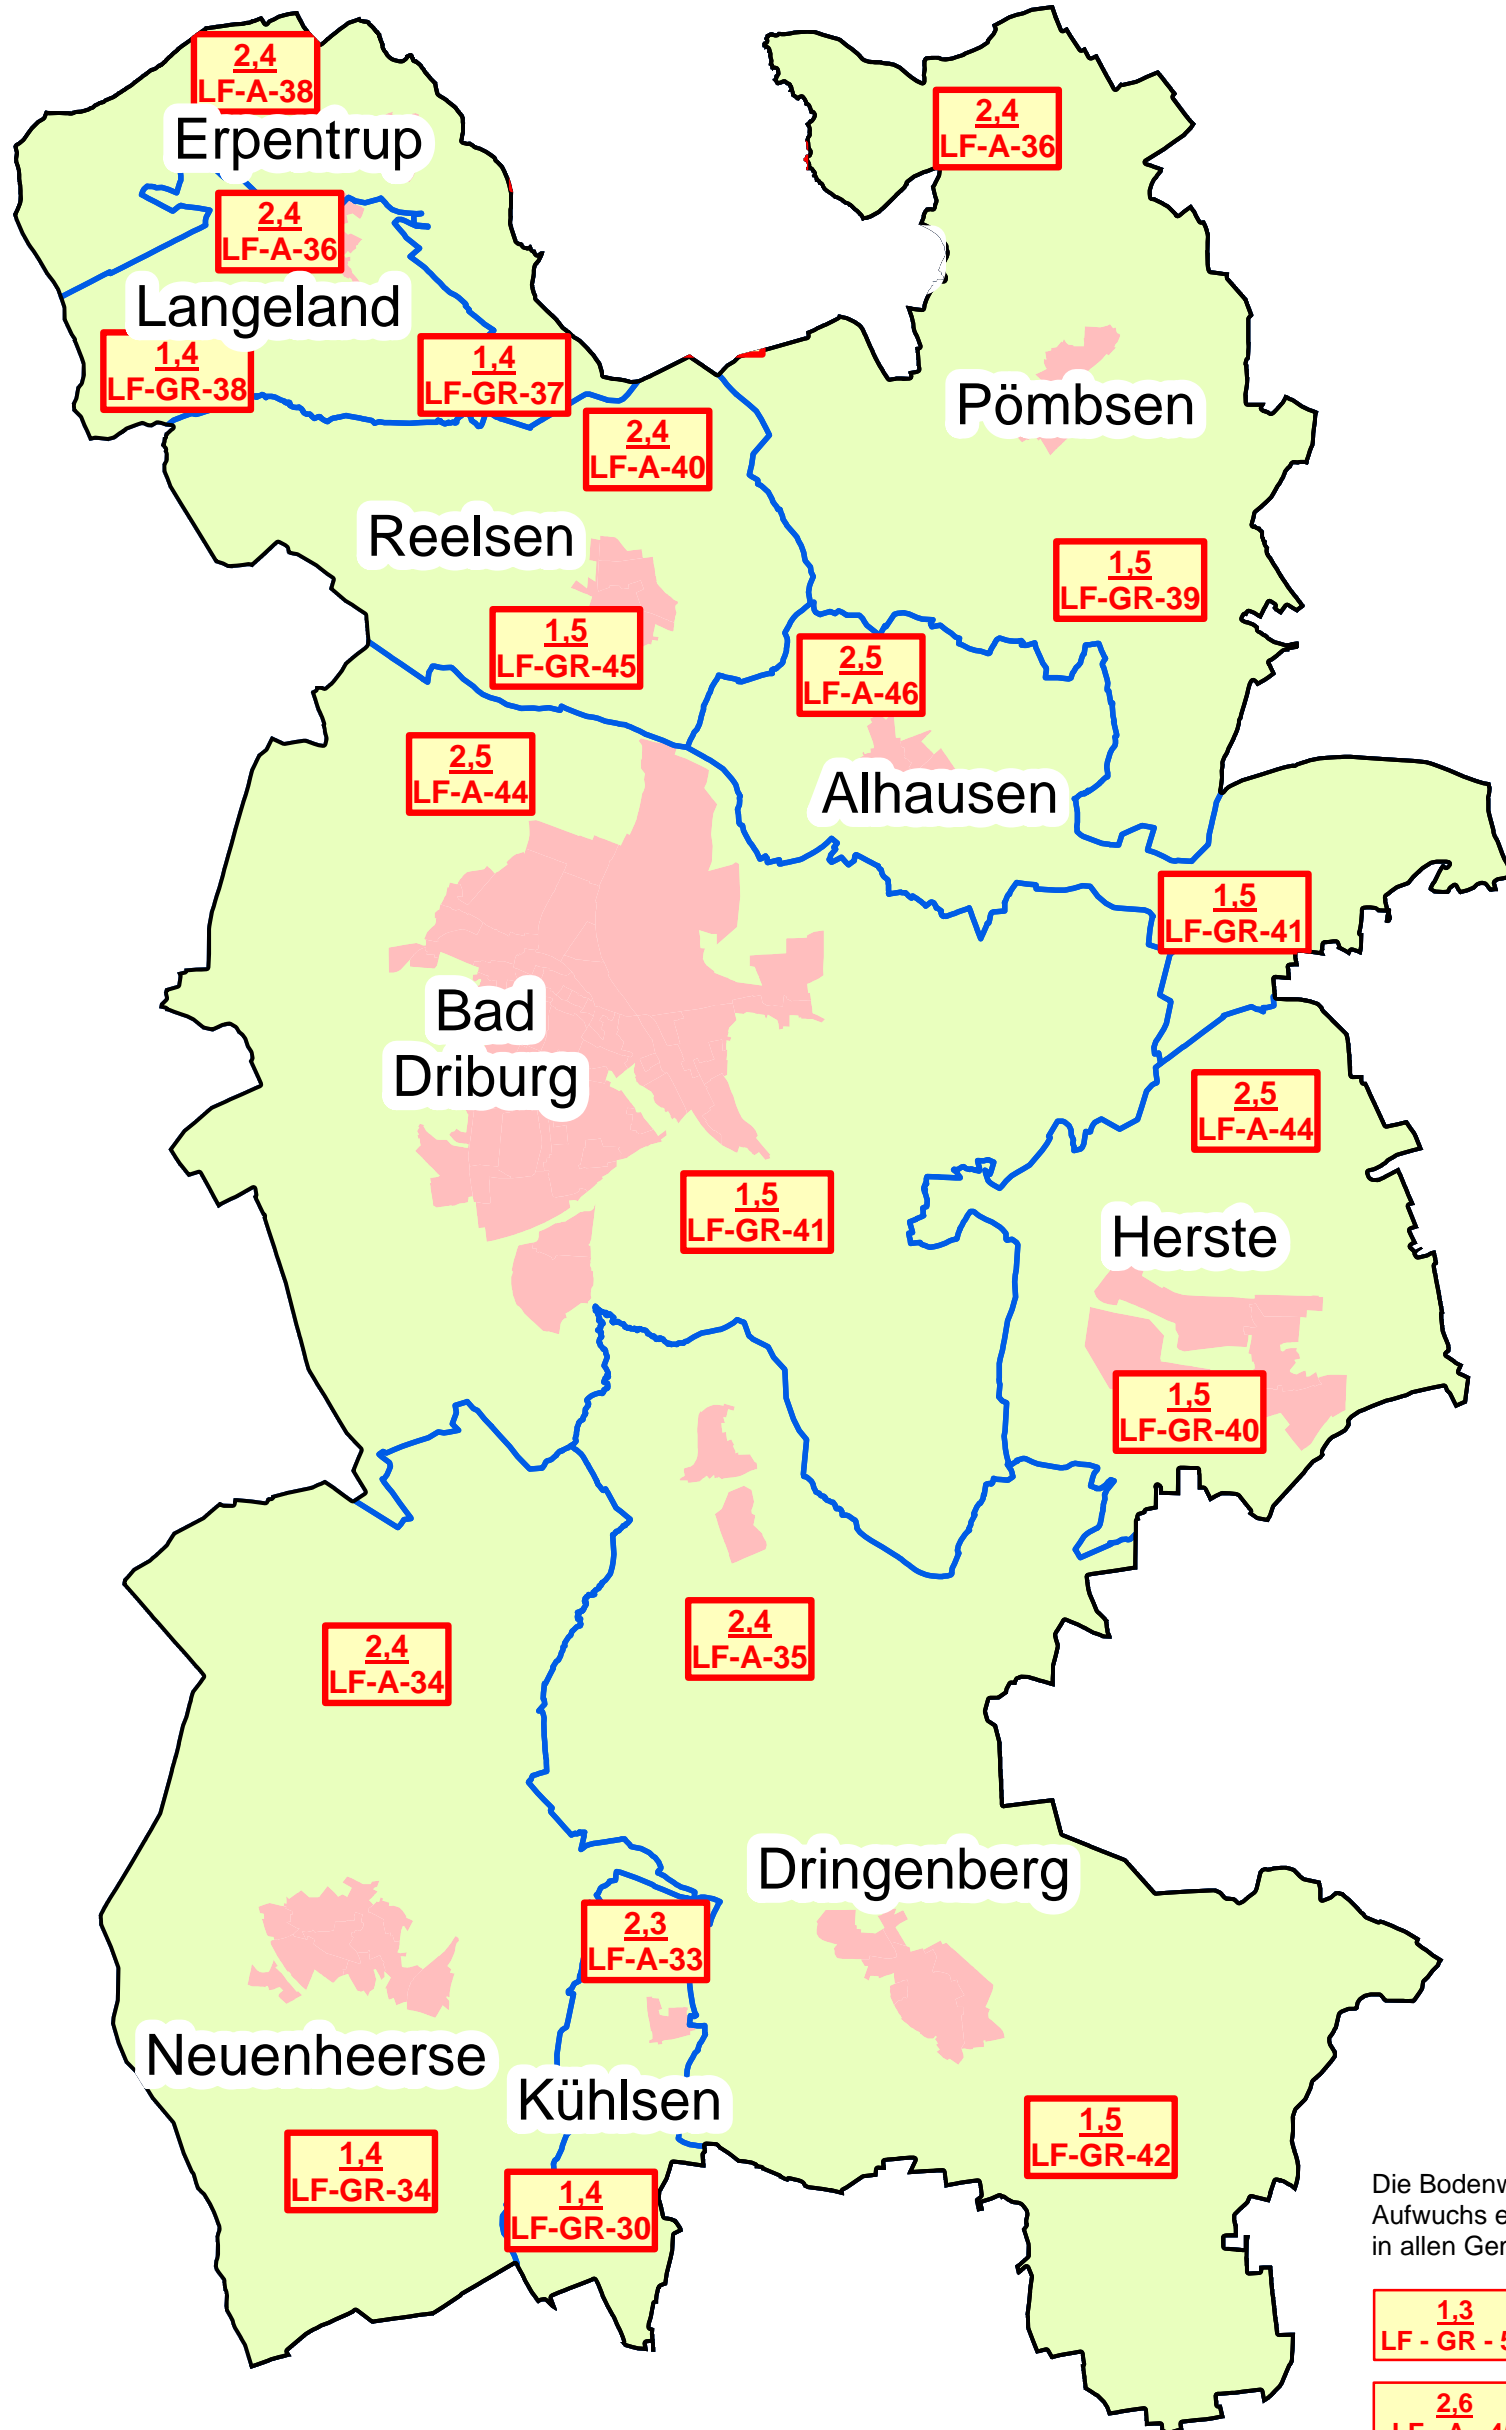

Landwirtschaftliche Bodenrichtwerte im Kreis Höxter in der Gemeinde Bad Driburg zum 01.01.2016

Die Bodenwerte für Waldflächen wurden ohne Aufwuchs ermittelt und betragen 0,40 €/m² in allen Gemarkungen.

- 1,3
LF - GR - 58 Bodenrichtwert Grünland
- 2,6
LF - A - 45 Bodenrichtwert Ackerland

- Gemeindegrenze
- Gemarkungsgrenze

0 1,5 3
Kilometer