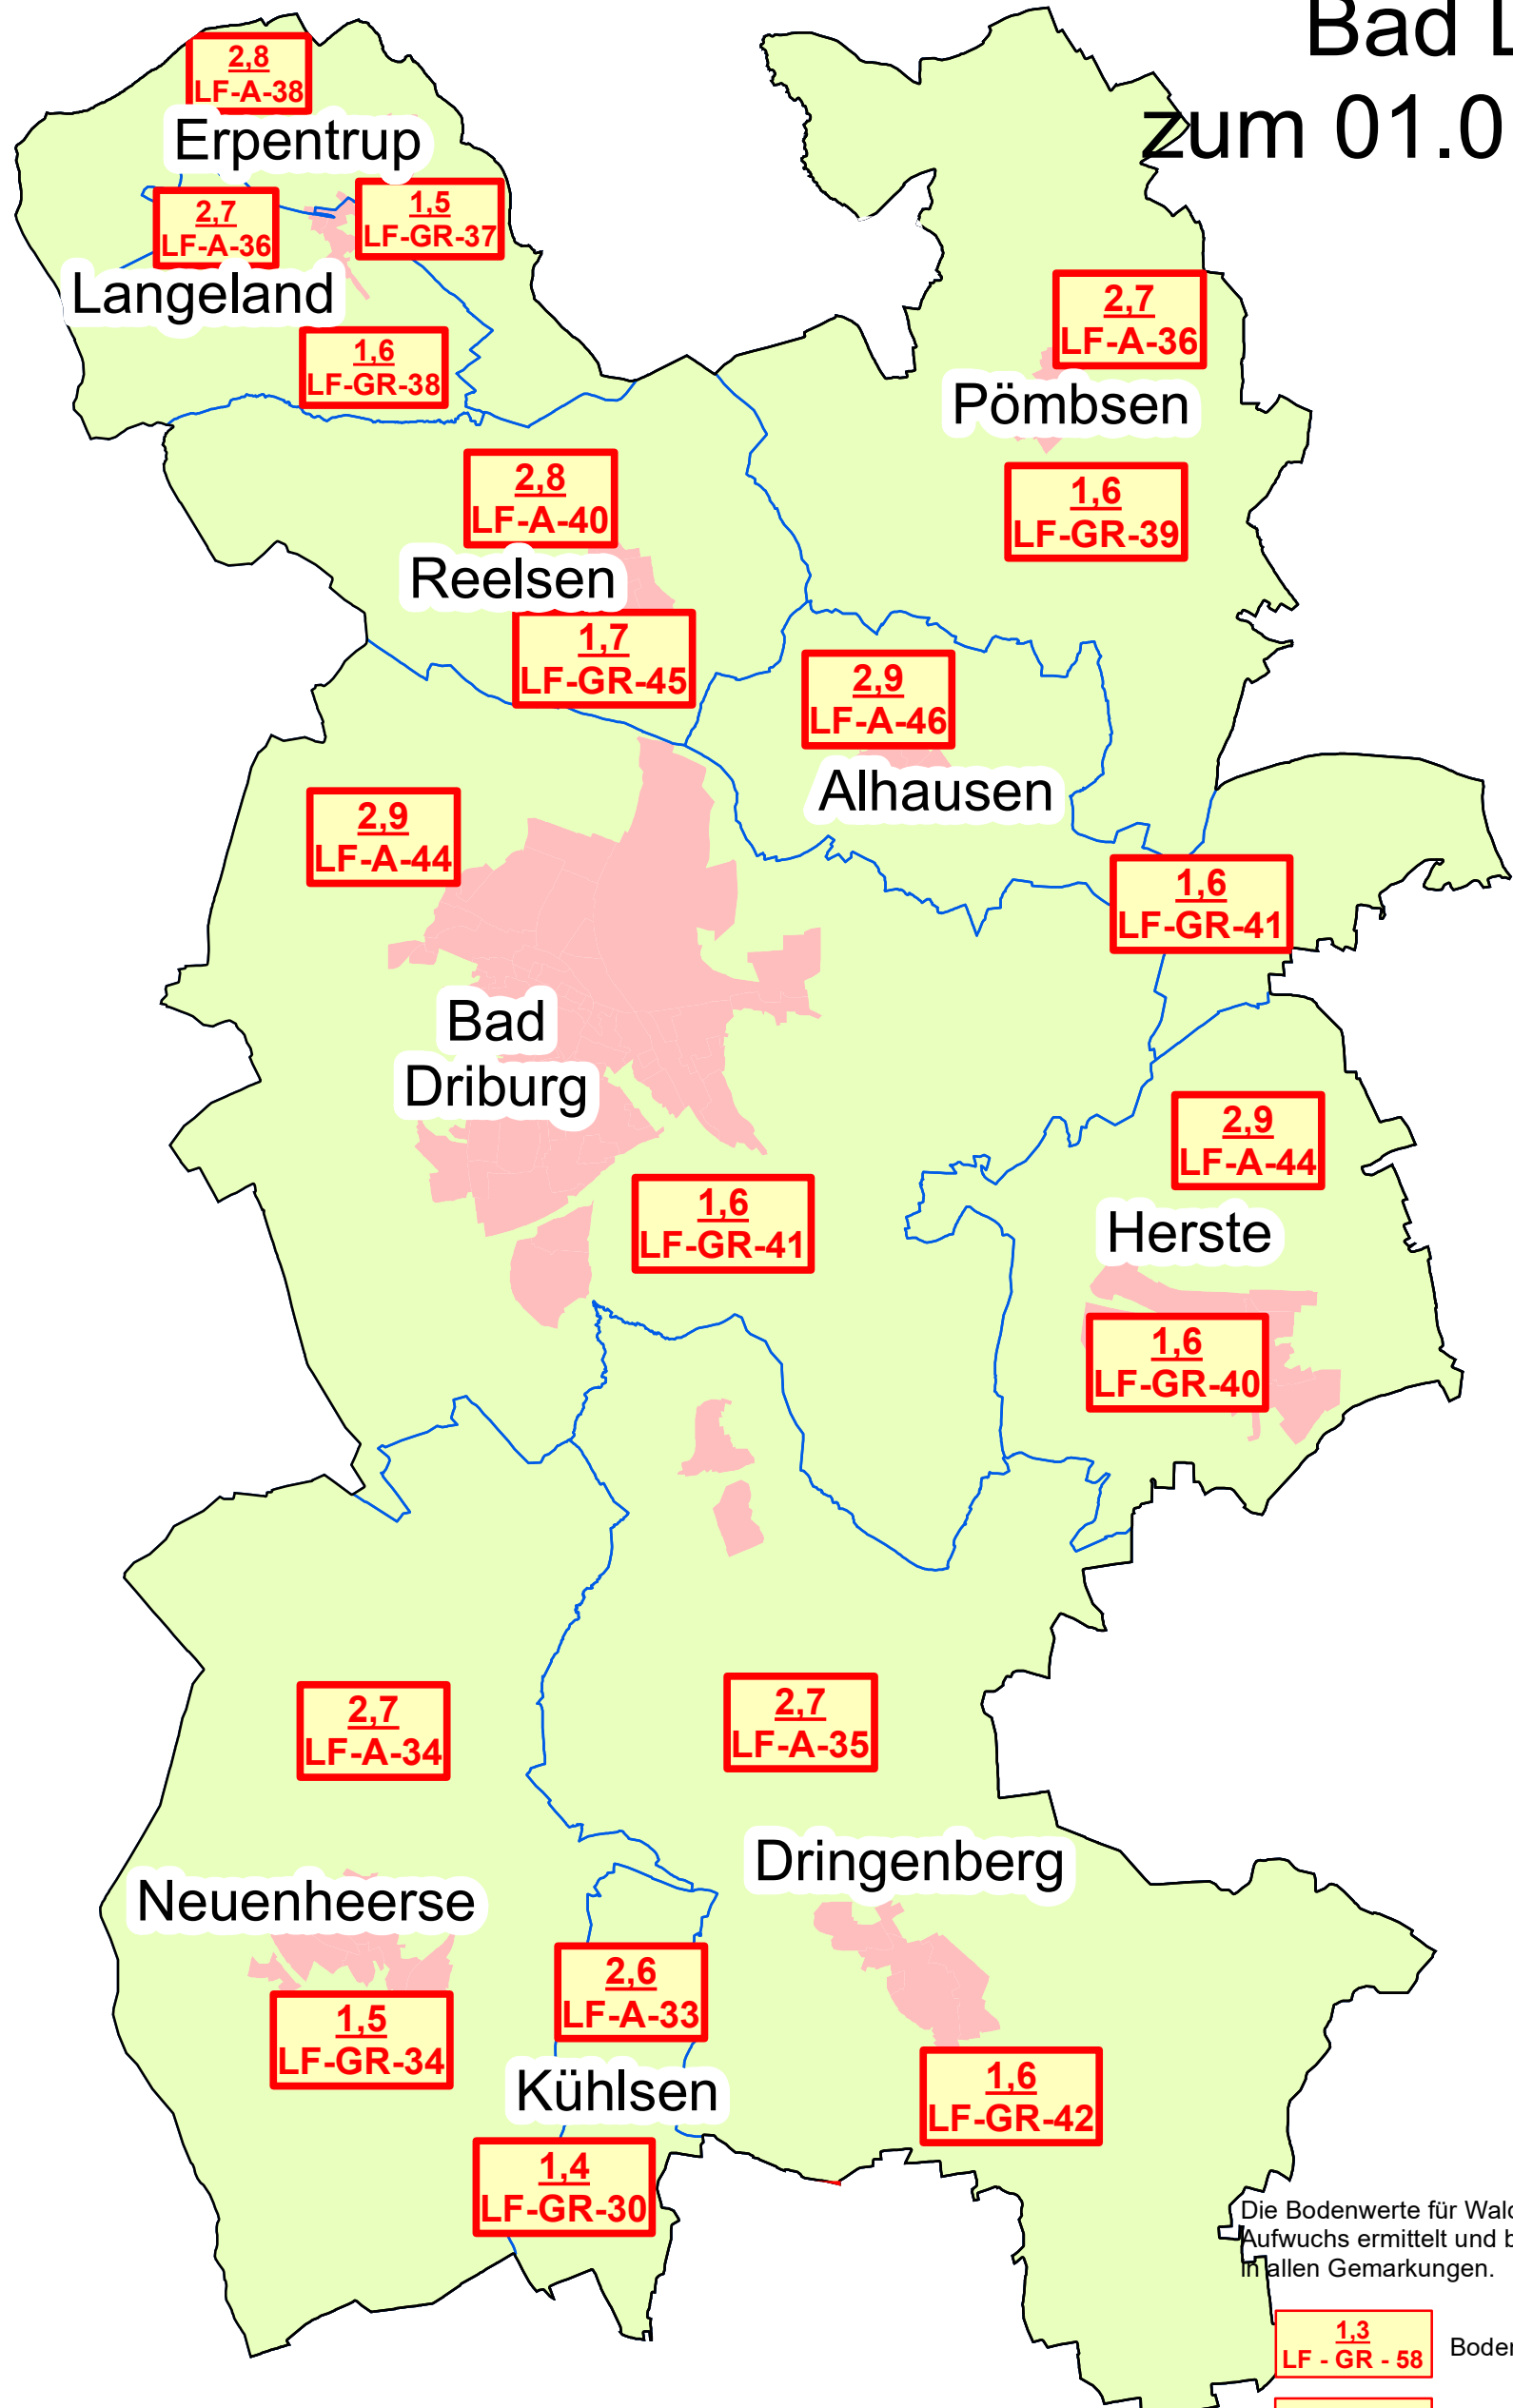

Landwirtschaftliche Bodenrichtwerte im Kreis Höxter in der Gemeinde Bad Driburg zum 01.01.2022

Die Bodenwerte für Waldflächen wurden ohne Aufwuchs ermittelt und betragen 0,60 €/m² in allen Gemarkungen.

- 1,3
LF - GR - 58 Bodenrichtwert Grünland
- 2,6
LF - A - 45 Bodenrichtwert Ackerland

- Gemeindegrenze
- Gemarkungsgrenze