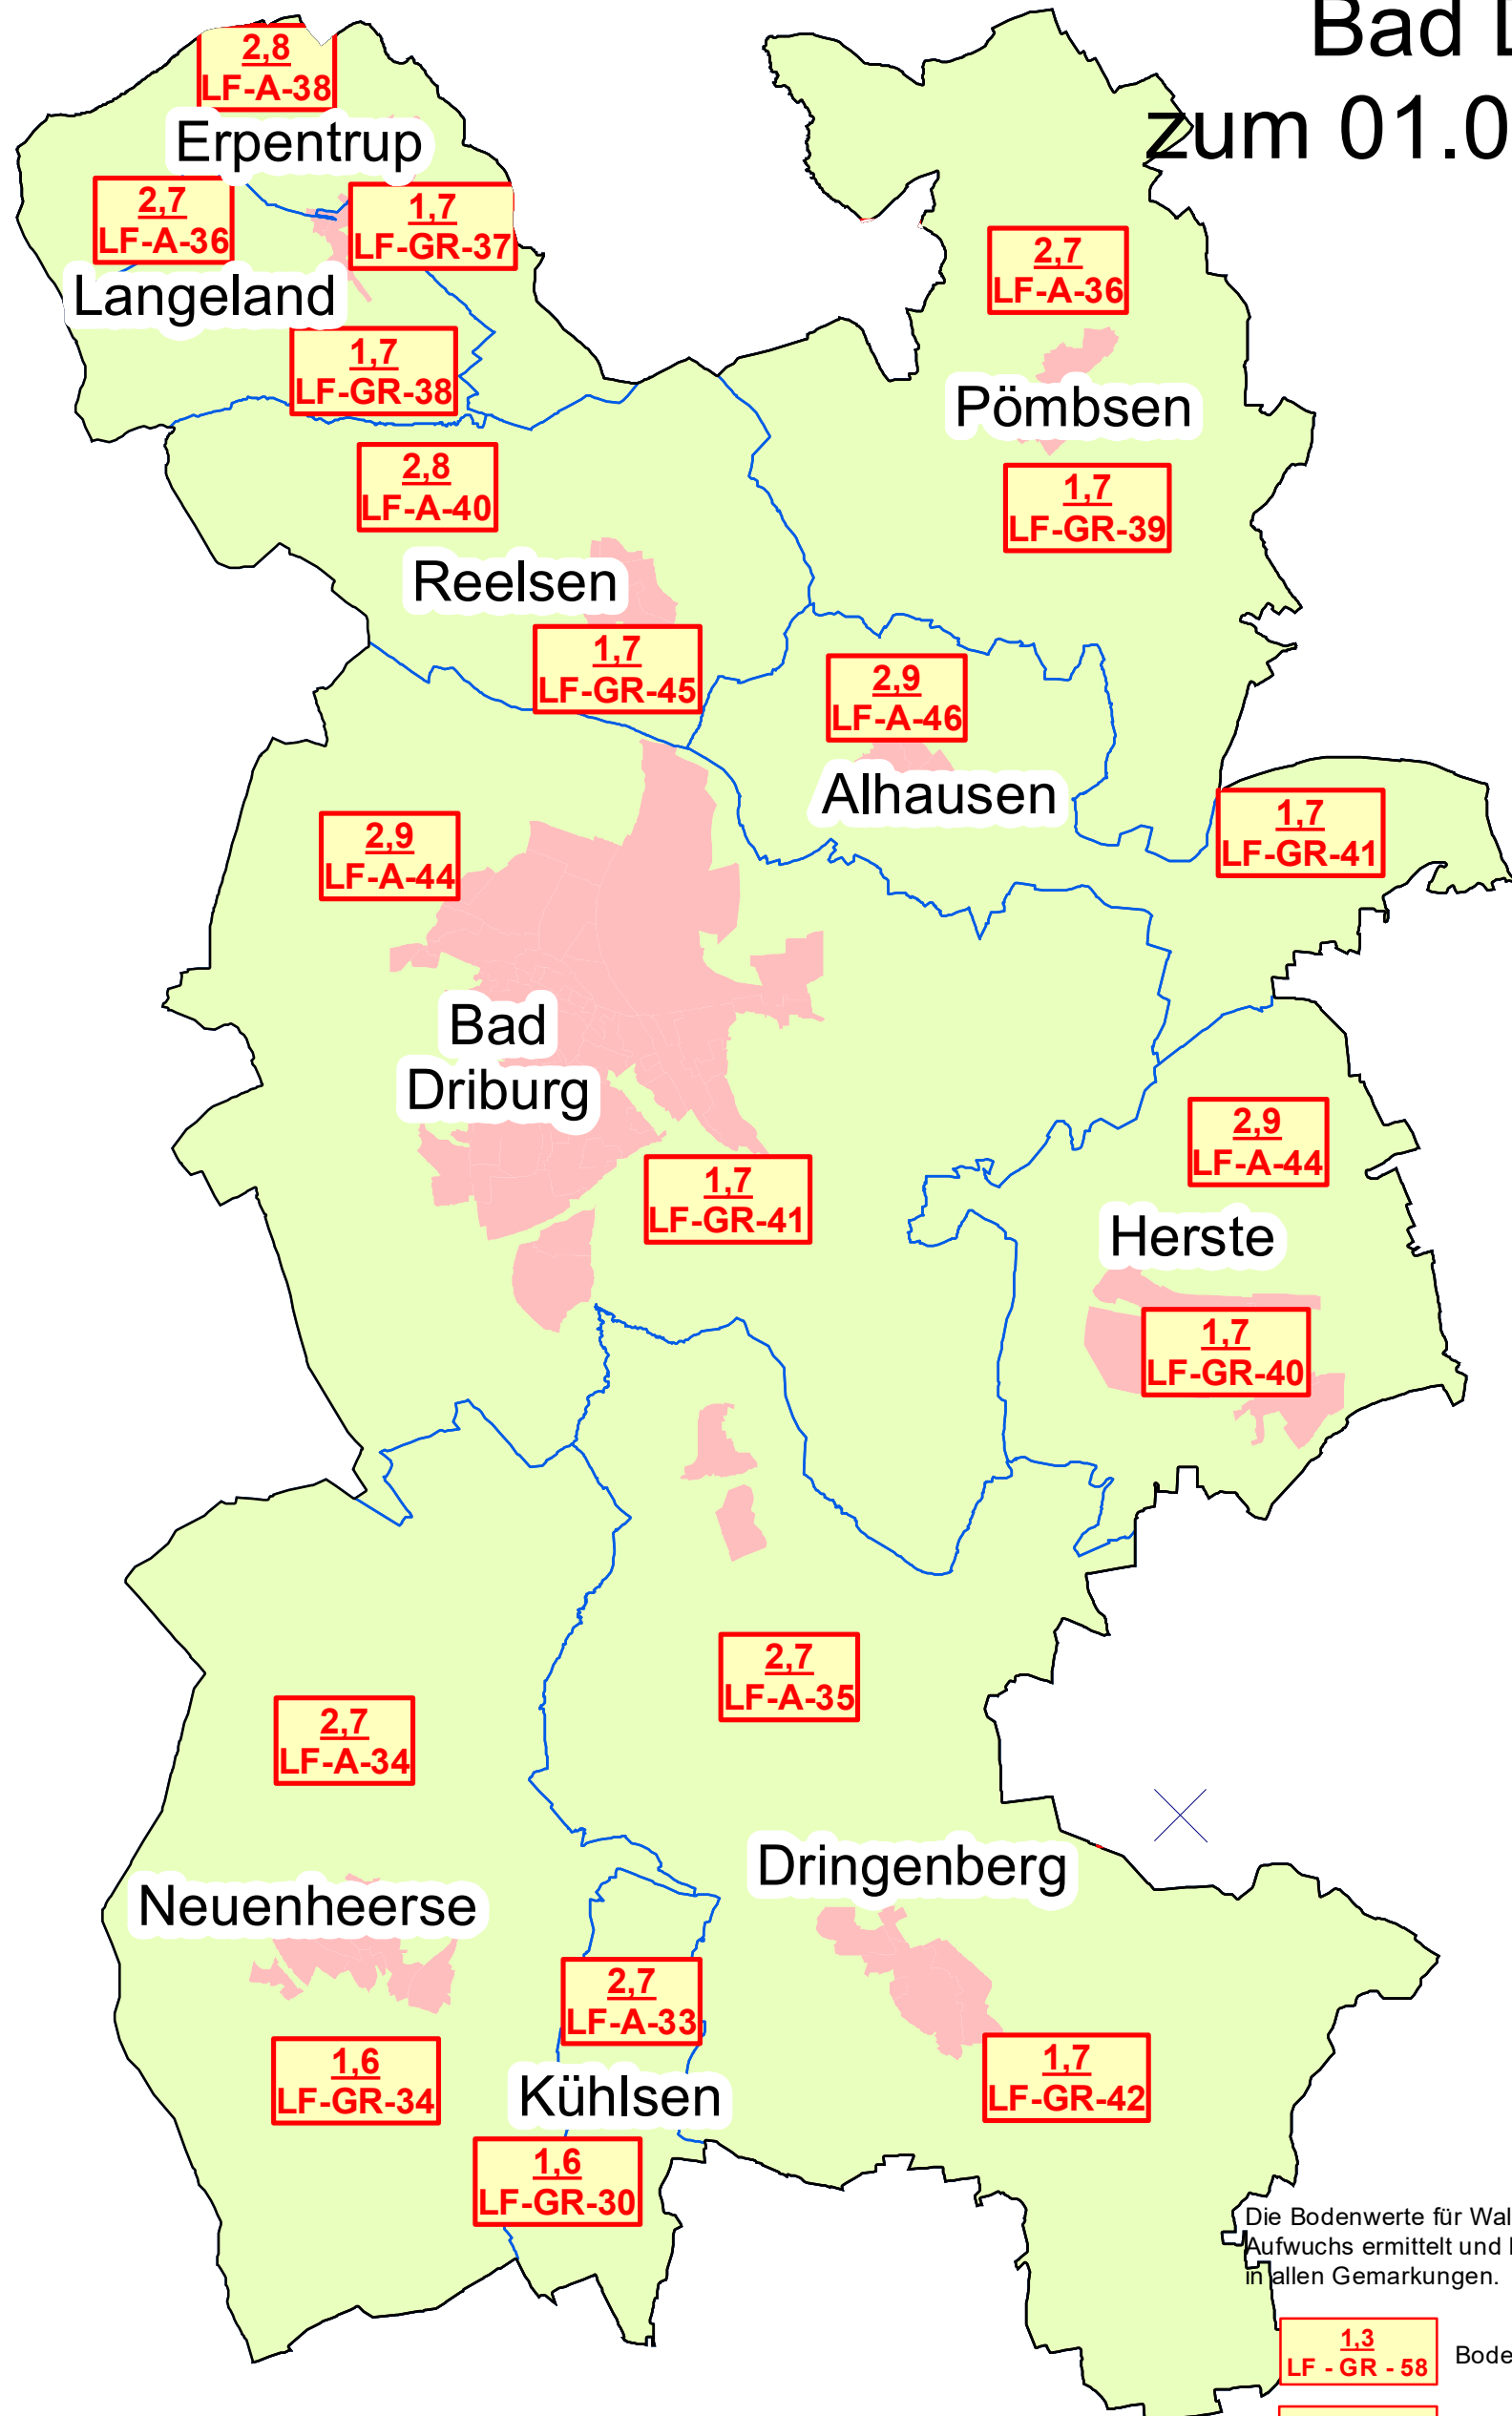

# Landwirtschaftliche Bodenrichtwerte im Kreis Höxter in der Gemeinde Bad Driburg zum 01.01.2021

Die Bodenwerte für Waldflächen wurden ohne Aufwuchs ermittelt und betragen 0,60 €/m<sup>2</sup> in allen Gemarkungen.

1,3  
LF - GR - 58 Bodenrichtwert Grünland

2,6  
LF - A - 45 Bodenrichtwert Ackerland

— Gemeindegrenze

— Gemarkungsgrenze

0 1,5 3 Kilometer