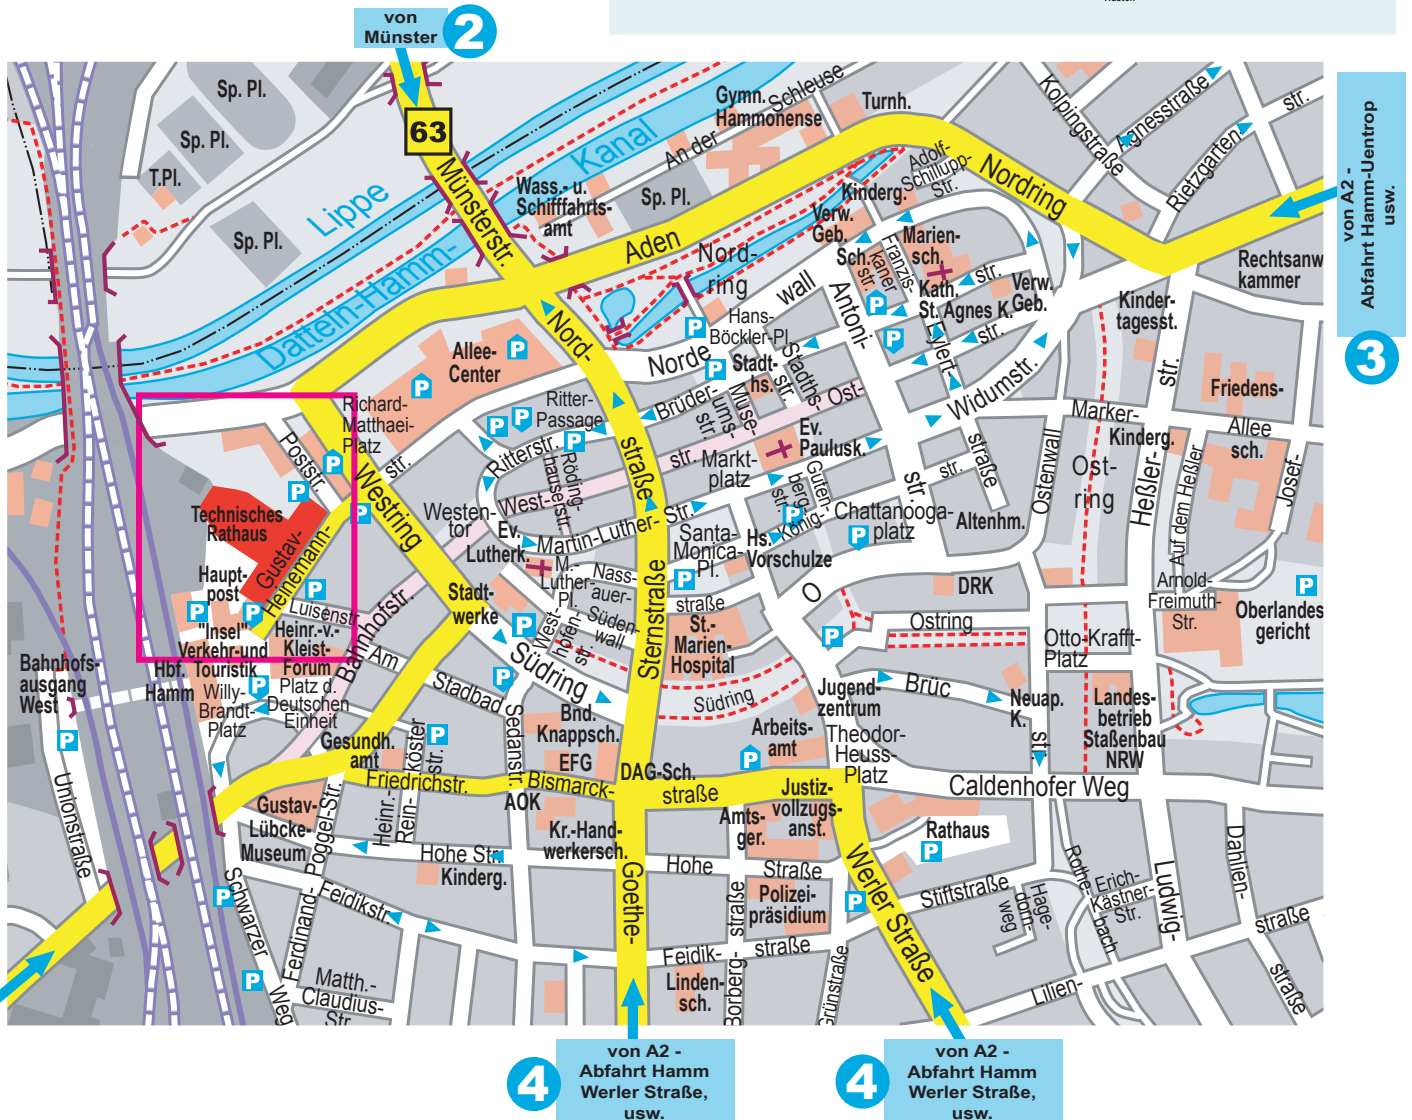

Anfahrtsplan zum Technischen Rathaus

Technisches Rathaus, 59065 Hamm, Gustav-Heinemann-Straße 10

Navi-Adresse für Zulieferer mit LKW: 59065 Hamm, Hafenstraße 8

Das Geodatenportal der Stadt Hamm finden Sie im Internet unter: www.hamm.de/geodatenportal/

Das Technische Rathaus befindet sich in unmittelbarer Nähe des Hauptbahnhofes und des Busbahnhofes (Fußwegentfernung ca. 100 Meter).
Informationen zum Angebot von Bus und Bahn finden Sie unter: <http://www.zrl.de/>

Parkmöglichkeiten für Besucher mit Pkw finden sich in der Tiefgarage des Heinrich-von-Kleist-Forums und auf dem Besucherparkplatz des Technischen Rathauses (Poststraße Ecke Gustav-Heinemann-Straße).
Weitere Parkmöglichkeiten gibt es im nahen Innenstadtbereich.

- Anfahrtsweg
- Einbahnstraße
- Fußgängerzone
- P Parkplatz
- P Tiefgarage
- P Parkhaus