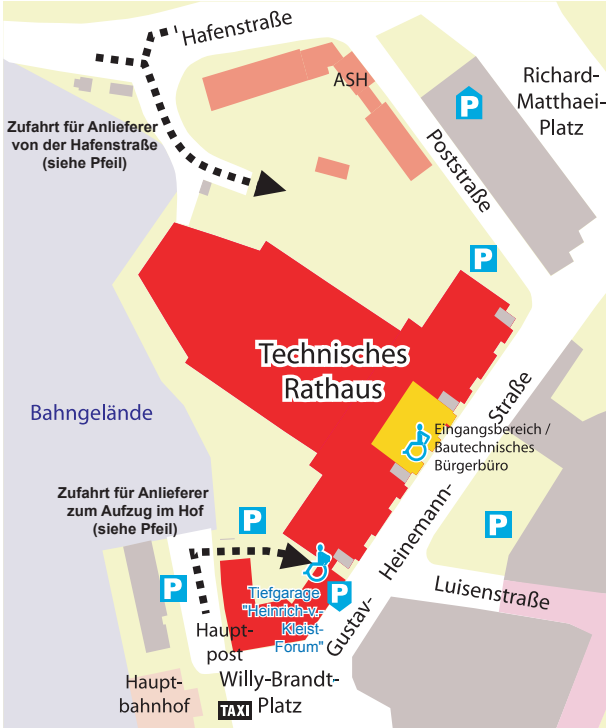

Anfahrtsplan zum Technischen Rathaus

Technisches Rathaus, 59065 Hamm, Gustav-Heinemann-Straße 10

Navi-Adresse für Zulieferer mit LKW: 59065 Hamm, Hafenstraße 8

Das Geodatenportal der Stadt Hamm finden Sie im Internet unter: www.hamm.de/geodatenportal/

Das Technische Rathaus befindet sich in unmittelbarer Nähe des Hauptbahnhofes und des Busbahnhofes (Fußwegentfernung ca. 100 Meter).
Informationen zum Angebot von Bus und Bahn finden Sie unter: <http://www.zrl.de/>

Parkmöglichkeiten für Besucher mit Pkw finden sich in der Tiefgarage des Heinrich-von-Kleist-Forums und auf dem Besucherparkplatz des Technischen Rathauses (Poststraße Ecke Gustav-Heinemann-Straße).
Weitere Parkmöglichkeiten gibt es im nahen Innenstadtbereich.

- Anfahrtsweg
- Einbahnstraße
- Fußgängerzone
- P Parkplatz
- P Tiefgarage
- P Parkhaus