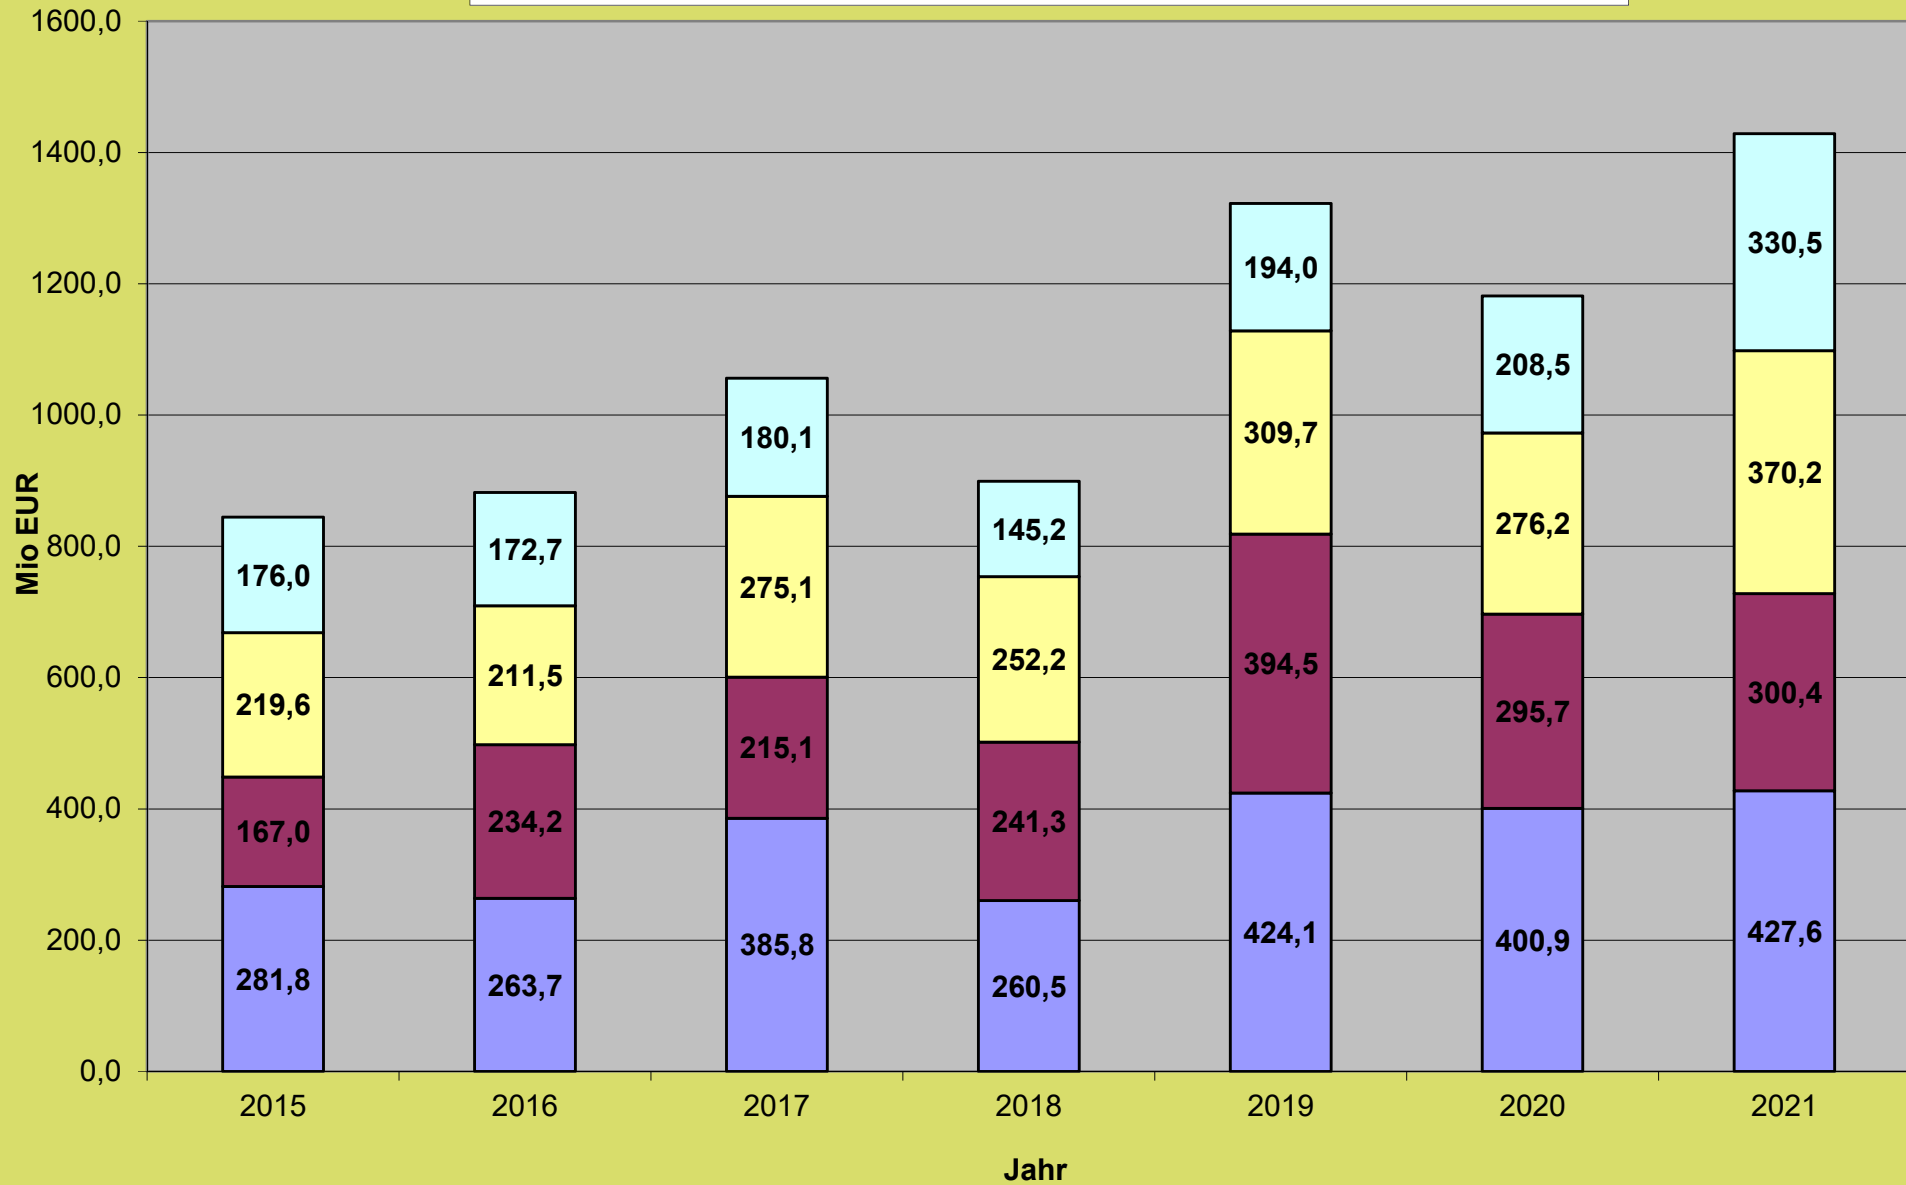

Städteregion Aachen

Quartalsumsätze für unbebaute Grundstücke zwischen 2015 und 2021

■ Umsatz 1. Quartal ■ Umsatz 2. Quartal ■ Umsatz 3. Quartal ■ Umsatz 4. Quartal

Stadt Aachen

Quartalsumsätze für unbebaute Grundstücke zwischen 2015 und 2021

■ Umsatz 1. Quartal ■ Umsatz 2. Quartal ■ Umsatz 3. Quartal ■ Umsatz 4. Quartal

Ehemaliger Kreis Aachen

Quartalsumsätze für unbebaute Grundstücke zwischen 2015 und 2021

■ Umsatz 1. Quartal ■ Umsatz 2. Quartal ■ Umsatz 3. Quartal ■ Umsatz 4. Quartal

Städteregion Aachen

Quartalsumsätze für bebaute Grundstücke zwischen 2015 und 2021

■ Umsatz 1. Quartal ■ Umsatz 2. Quartal ■ Umsatz 3. Quartal ■ Umsatz 4. Quartal

Stadt Aachen

Quartalsumsätze für bebaute Grundstücke zwischen 2015 und 2021