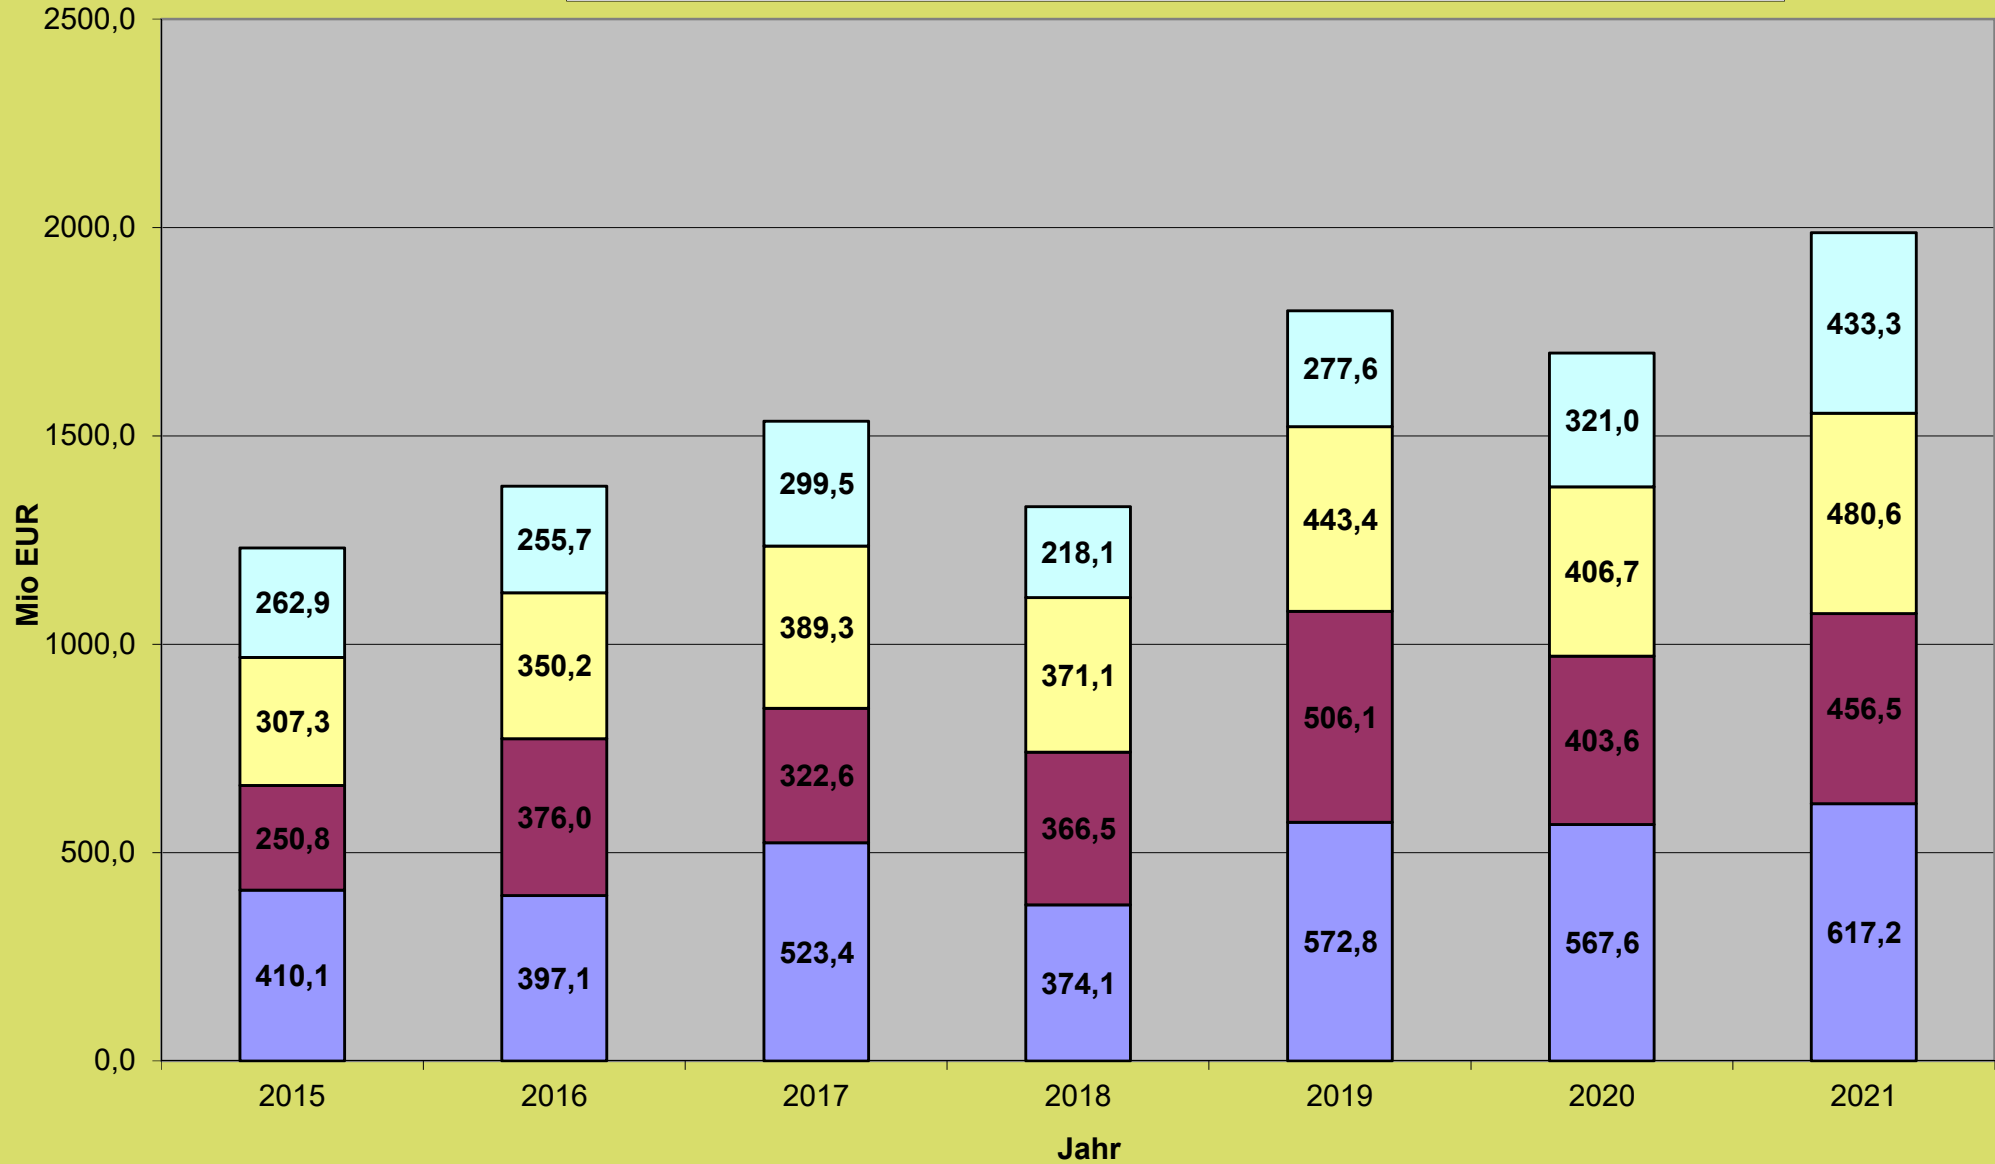

Städteregion Aachen

Quartalsumsätze über alle Teilmärkte zwischen 2015 und 2021

■ Umsatz 1. Quartal ■ Umsatz 2. Quartal ■ Umsatz 3. Quartal ■ Umsatz 4. Quartal

Stadt Aachen

Quartalsumsätze über alle Teilmärkte zwischen 2015 und 2021

■ Umsatz 1. Quartal ■ Umsatz 2. Quartal ■ Umsatz 3. Quartal □ Umsatz 4. Quartal

Ehemaliger Kreis Aachen

Quartalsumsätze über alle Teilmärkte zwischen 2015 und 2021

■ Umsatz 1. Quartal ■ Umsatz 2. Quartal ■ Umsatz 3. Quartal ■ Umsatz 4. Quartal

Städteregion Aachen

Quartalsumsätze für unbebaute Grundstücke zwischen 2015 und 2021

■ Umsatz 1. Quartal ■ Umsatz 2. Quartal ■ Umsatz 3. Quartal ■ Umsatz 4. Quartal

Stadt Aachen

Quartalsumsätze für unbebaute Grundstücke zwischen 2015 und 2021

■ Umsatz 1. Quartal ■ Umsatz 2. Quartal ■ Umsatz 3. Quartal ■ Umsatz 4. Quartal

Ehemaliger Kreis Aachen

Quartalsumsätze für unbebaute Grundstücke zwischen 2015 und 2021

■ Umsatz 1. Quartal ■ Umsatz 2. Quartal ■ Umsatz 3. Quartal ■ Umsatz 4. Quartal