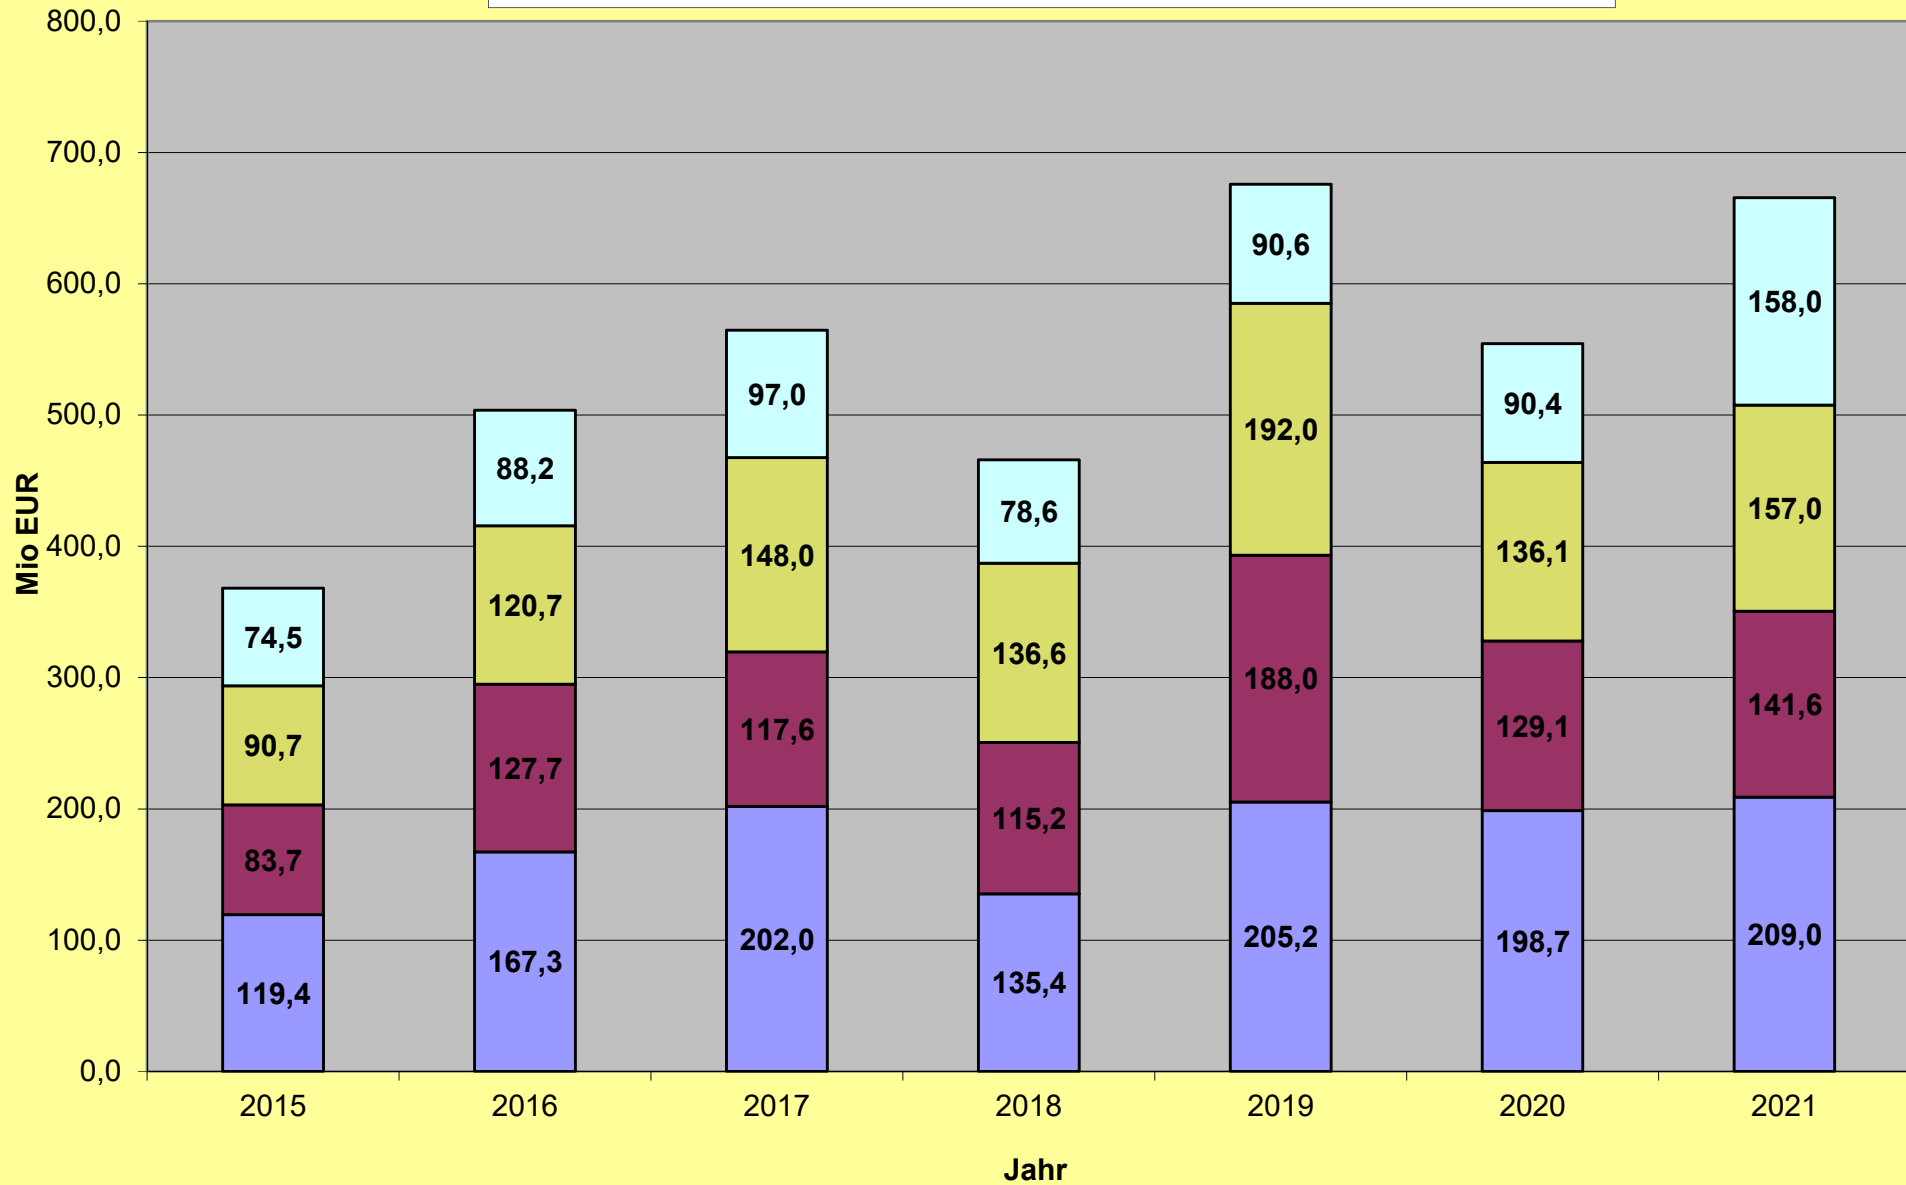

■ Umsatz 1. Quartal ■ Umsatz 2. Quartal ■ Umsatz 3. Quartal ■ Umsatz 4. Quartal

Ehemaliger Kreis Aachen

Quartalsumsätze für unbebaute Grundstücke zwischen 2015 und 2021

■ Umsatz 1. Quartal ■ Umsatz 2. Quartal ■ Umsatz 3. Quartal ■ Umsatz 4. Quartal

Städteregion Aachen

Quartalsumsätze für bebaute Grundstücke zwischen 2015 und 2021

■ Umsatz 1. Quartal ■ Umsatz 2. Quartal ■ Umsatz 3. Quartal ■ Umsatz 4. Quartal

Stadt Aachen

Quartalsumsätze für bebaute Grundstücke zwischen 2015 und 2021

■ Umsatz 1. Quartal ■ Umsatz 2. Quartal ■ Umsatz 3. Quartal ■ Umsatz 4. Quartal

Ehemaligen Kreis Aachen

Quartalsumsätze für bebaute Grundstücke zwischen 2015 und 2021

■ Umsatz 1. Quartal ■ Umsatz 2. Quartal ■ Umsatz 3. Quartal ■ Umsatz 4. Quartal