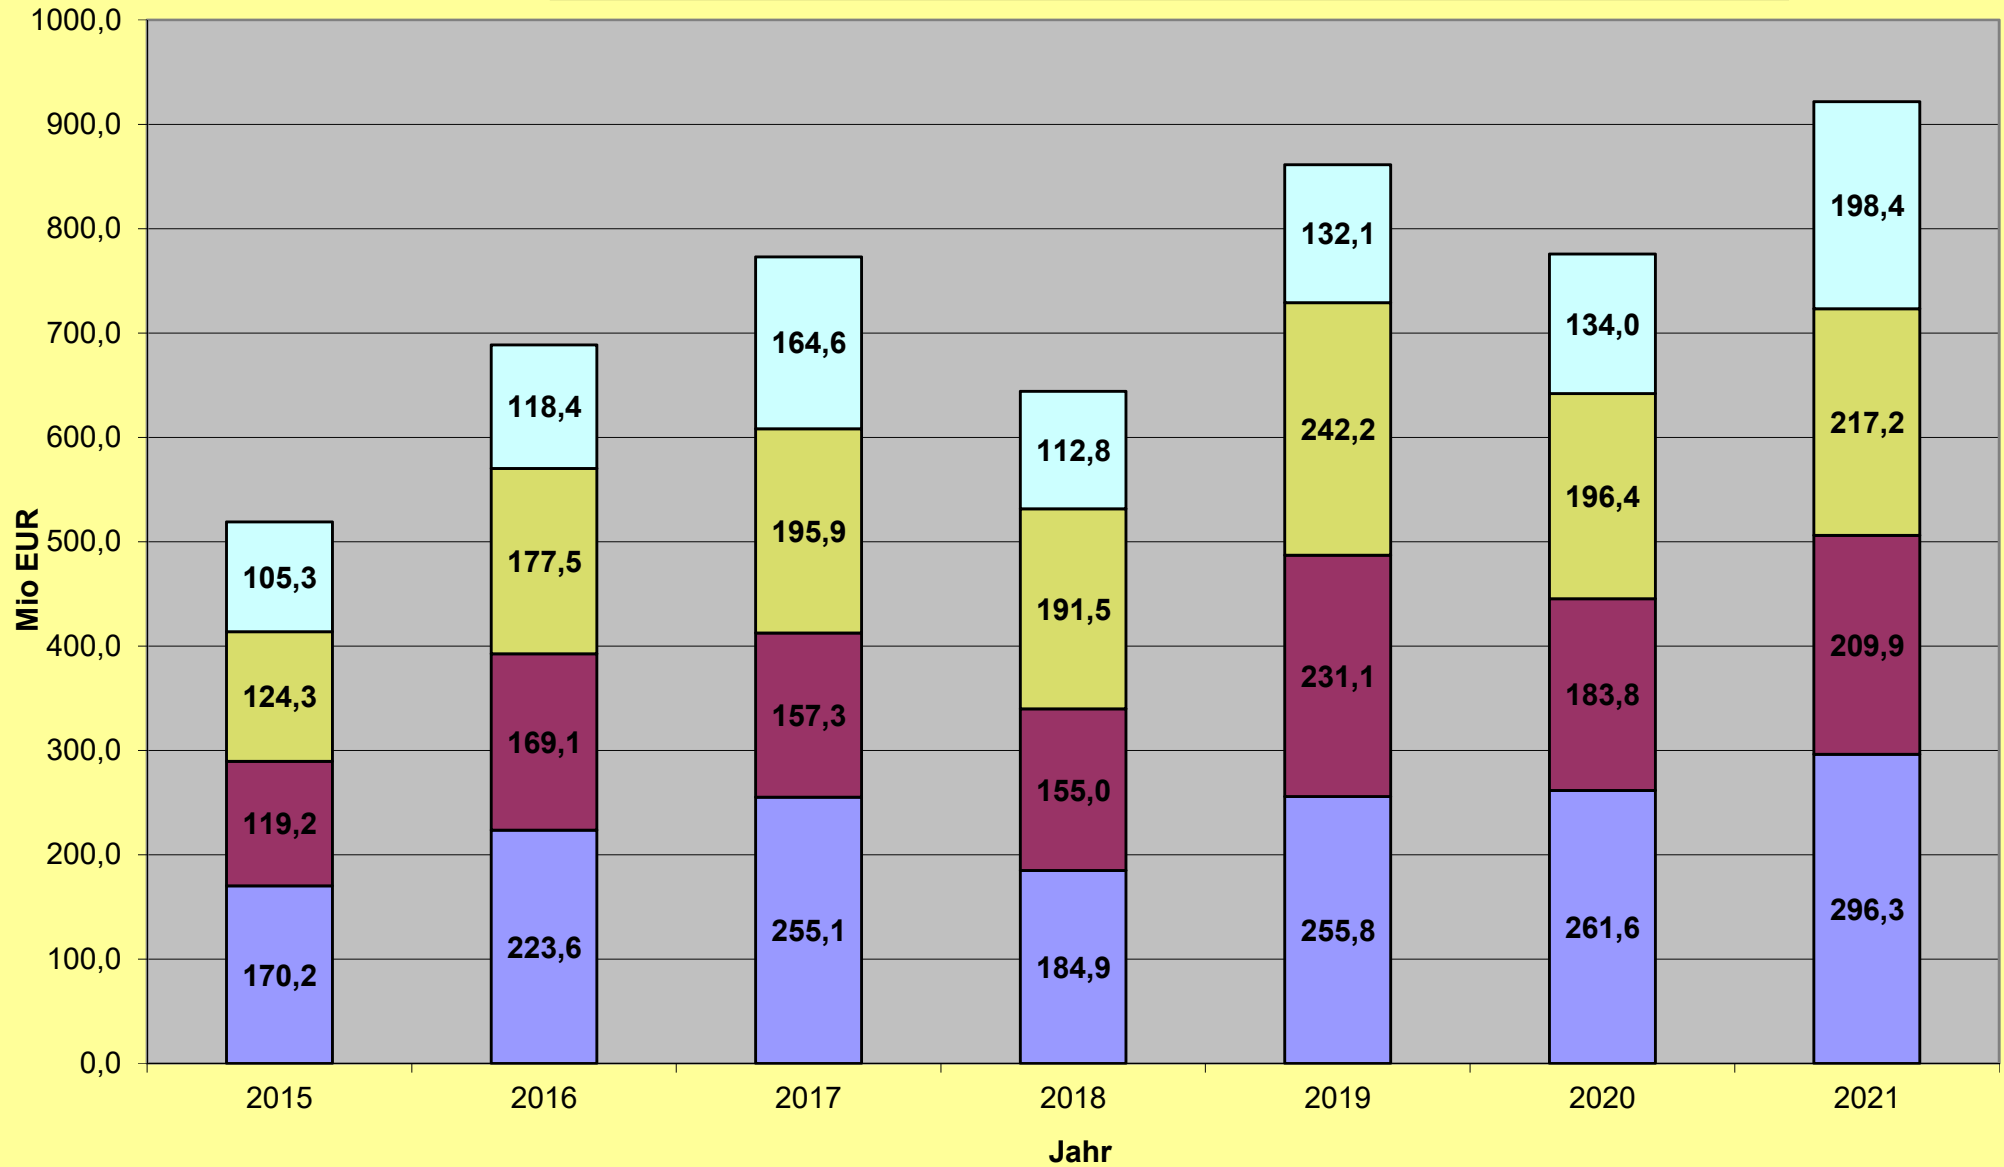

Städteregion Aachen

Quartalsumsätze über alle Teilmärkte zwischen 2015 und 2021

■ Umsatz 1. Quartal ■ Umsatz 2. Quartal ■ Umsatz 3. Quartal ■ Umsatz 4. Quartal

Stadt Aachen

Quartalsumsätze über alle Teilmärkte zwischen 2015 und 2021

■ Umsatz 1. Quartal ■ Umsatz 2. Quartal ■ Umsatz 3. Quartal □ Umsatz 4. Quartal

Ehemaliger Kreis Aachen

Quartalsumsätze über alle Teilmärkte zwischen 2015 und 2021

■ Umsatz 1. Quartal ■ Umsatz 2. Quartal ■ Umsatz 3. Quartal ■ Umsatz 4. Quartal

Städteregion Aachen

Quartalsumsätze für unbebaute Grundstücke zwischen 2015 und 2021

■ Umsatz 1. Quartal ■ Umsatz 2. Quartal ■ Umsatz 3. Quartal ■ Umsatz 4. Quartal

Stadt Aachen

Quartalsumsätze für unbebaute Grundstücke zwischen 2015 und 2021

■ Umsatz 1. Quartal ■ Umsatz 2. Quartal ■ Umsatz 3. Quartal ■ Umsatz 4. Quartal

Ehemaliger Kreis Aachen

Quartalsumsätze für unbebaute Grundstücke zwischen 2015 und 2021

■ Umsatz 1. Quartal ■ Umsatz 2. Quartal ■ Umsatz 3. Quartal ■ Umsatz 4. Quartal