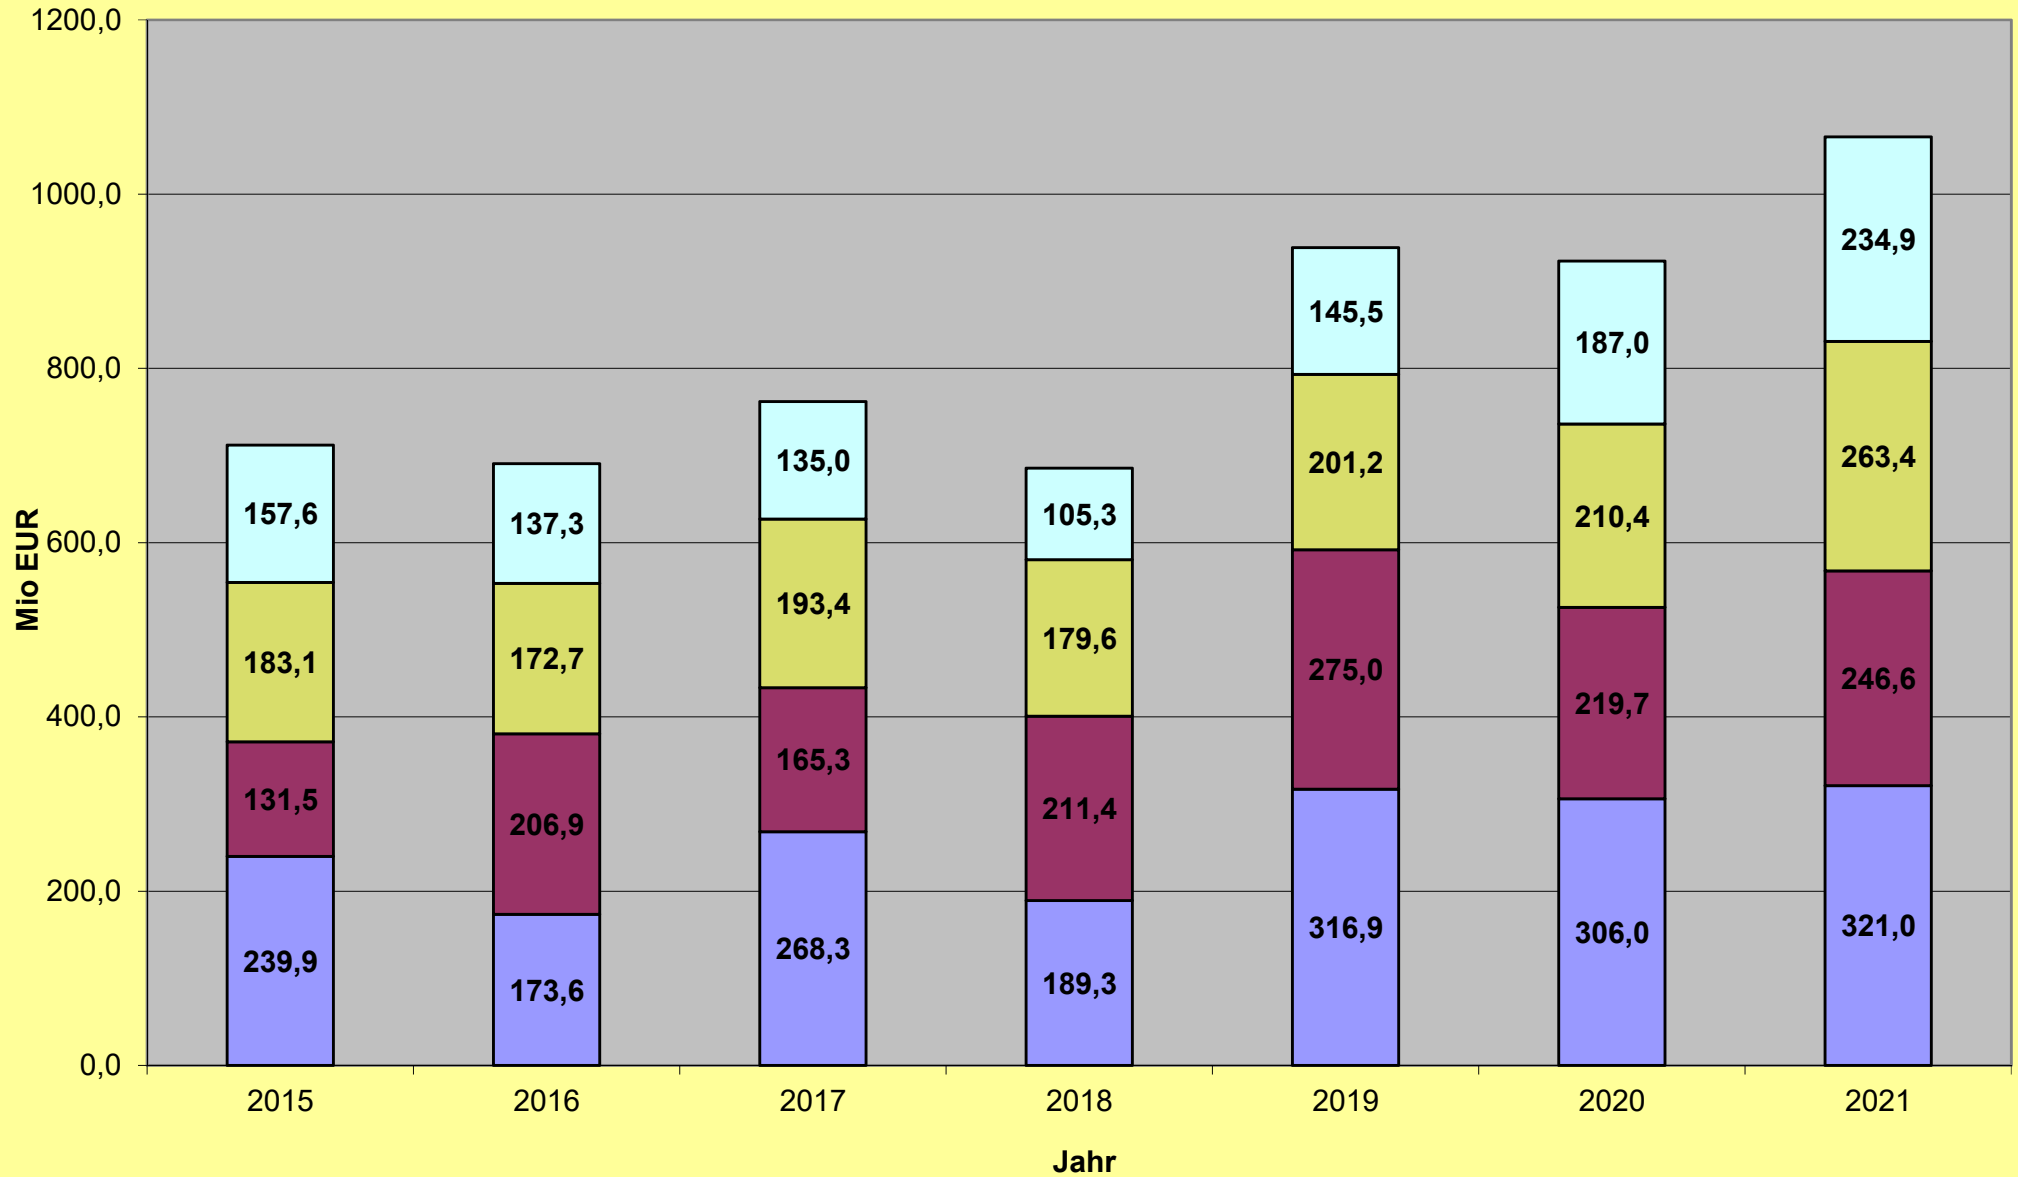

Städteregion Aachen

Quartalsumsätze über alle Teilmärkte zwischen 2015 und 2021

■ Umsatz 1. Quartal ■ Umsatz 2. Quartal ■ Umsatz 3. Quartal ■ Umsatz 4. Quartal

Stadt Aachen

Quartalsumsätze über alle Teilmärkte zwischen 2015 und 2021

■ Umsatz 1. Quartal ■ Umsatz 2. Quartal ■ Umsatz 3. Quartal □ Umsatz 4. Quartal

Ehemaliger Kreis Aachen

Quartalsumsätze über alle Teilmärkte zwischen 2015 und 2021

■ Umsatz 1. Quartal ■ Umsatz 2. Quartal ■ Umsatz 3. Quartal ■ Umsatz 4. Quartal

Städteregion Aachen

Quartalsumsätze für unbebaute Grundstücke zwischen 2015 und 2021

■ Umsatz 1. Quartal ■ Umsatz 2. Quartal ■ Umsatz 3. Quartal ■ Umsatz 4. Quartal

Stadt Aachen

Quartalsumsätze für unbebaute Grundstücke zwischen 2015 und 2021