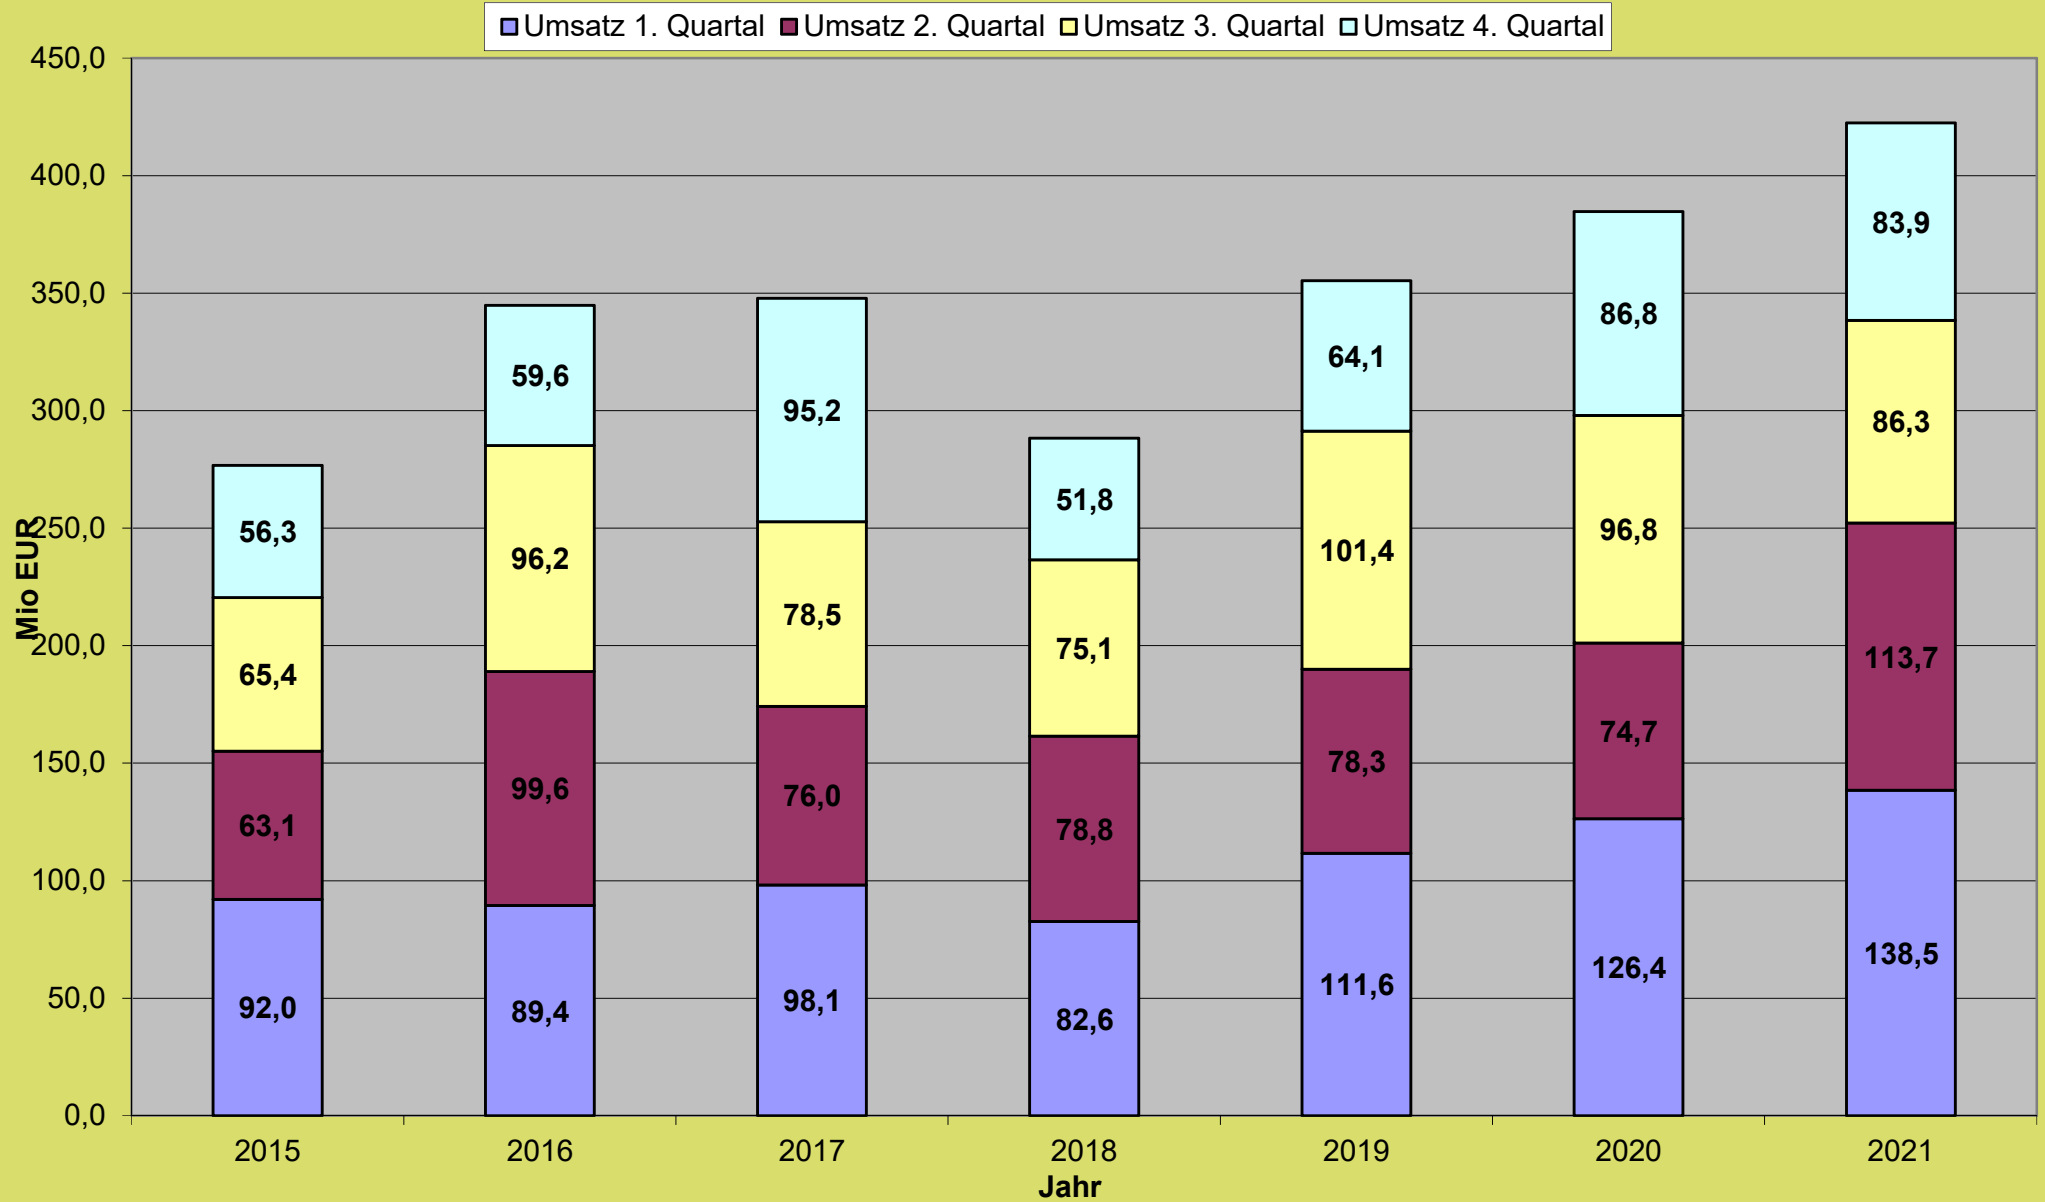

Städteregion Aachen

Quartalsumsätze für Wohnungs- und Teileigentum zwischen 2015 und 2021