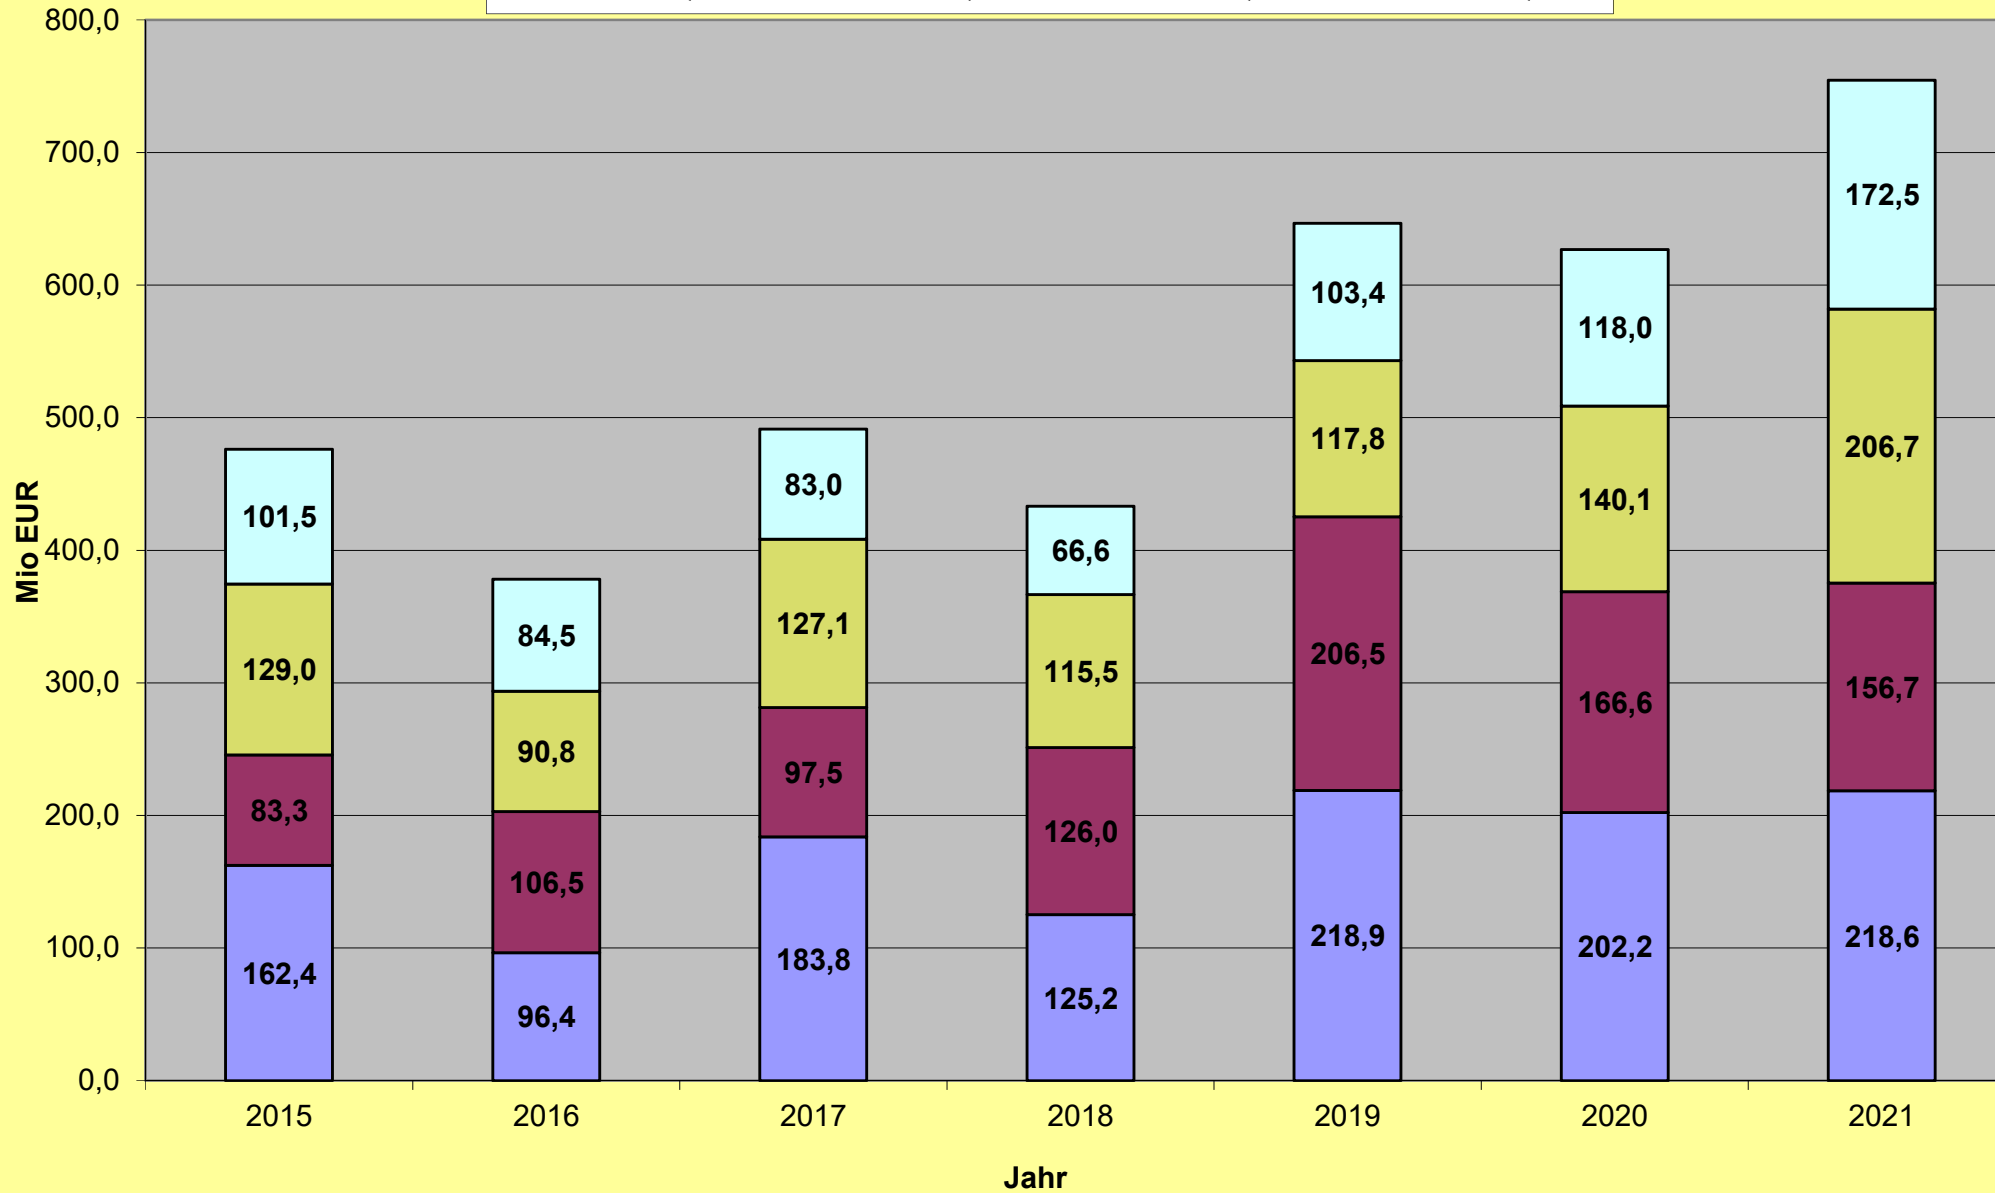

■ Umsatz 1. Quartal ■ Umsatz 2. Quartal ■ Umsatz 3. Quartal ■ Umsatz 4. Quartal

Ehemaliger Kreis Aachen

Quartalsumsätze für unbebaute Grundstücke zwischen 2015 und 2021

■ Umsatz 1. Quartal ■ Umsatz 2. Quartal ■ Umsatz 3. Quartal ■ Umsatz 4. Quartal

Städteregion Aachen

Quartalsumsätze für bebaute Grundstücke zwischen 2015 und 2021

■ Umsatz 1. Quartal ■ Umsatz 2. Quartal ■ Umsatz 3. Quartal ■ Umsatz 4. Quartal

Stadt Aachen

Quartalsumsätze für bebaute Grundstücke zwischen 2015 und 2021

■ Umsatz 1. Quartal ■ Umsatz 2. Quartal ■ Umsatz 3. Quartal ■ Umsatz 4. Quartal

Ehemaligen Kreis Aachen

Quartalsumsätze für bebaute Grundstücke zwischen 2015 und 2021

■ Umsatz 1. Quartal ■ Umsatz 2. Quartal ■ Umsatz 3. Quartal ■ Umsatz 4. Quartal