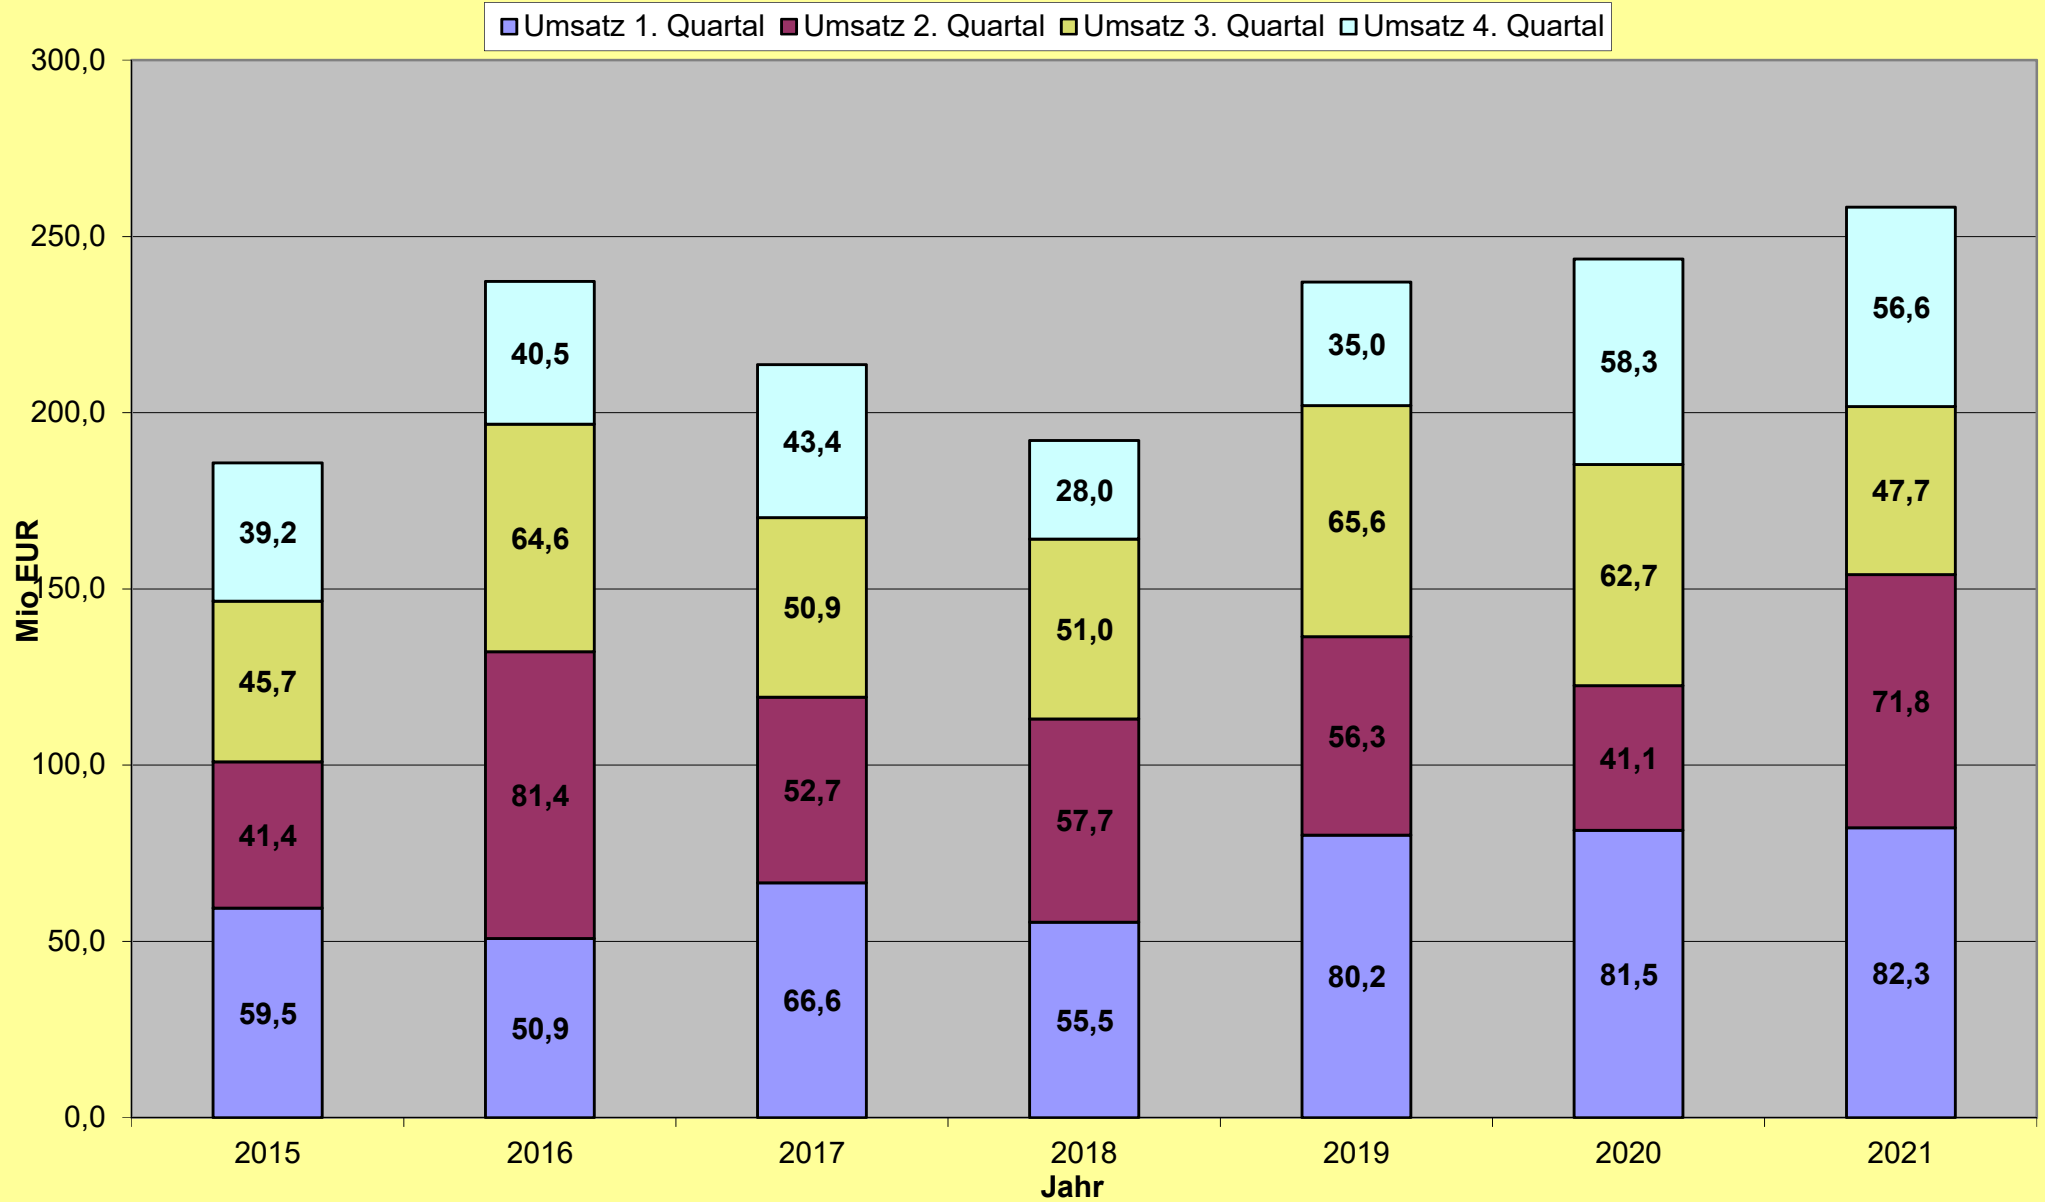

Stadt Aachen

Quartalsumsätze für Wohnungs- und Teileigentum zwischen 2015 und 2021