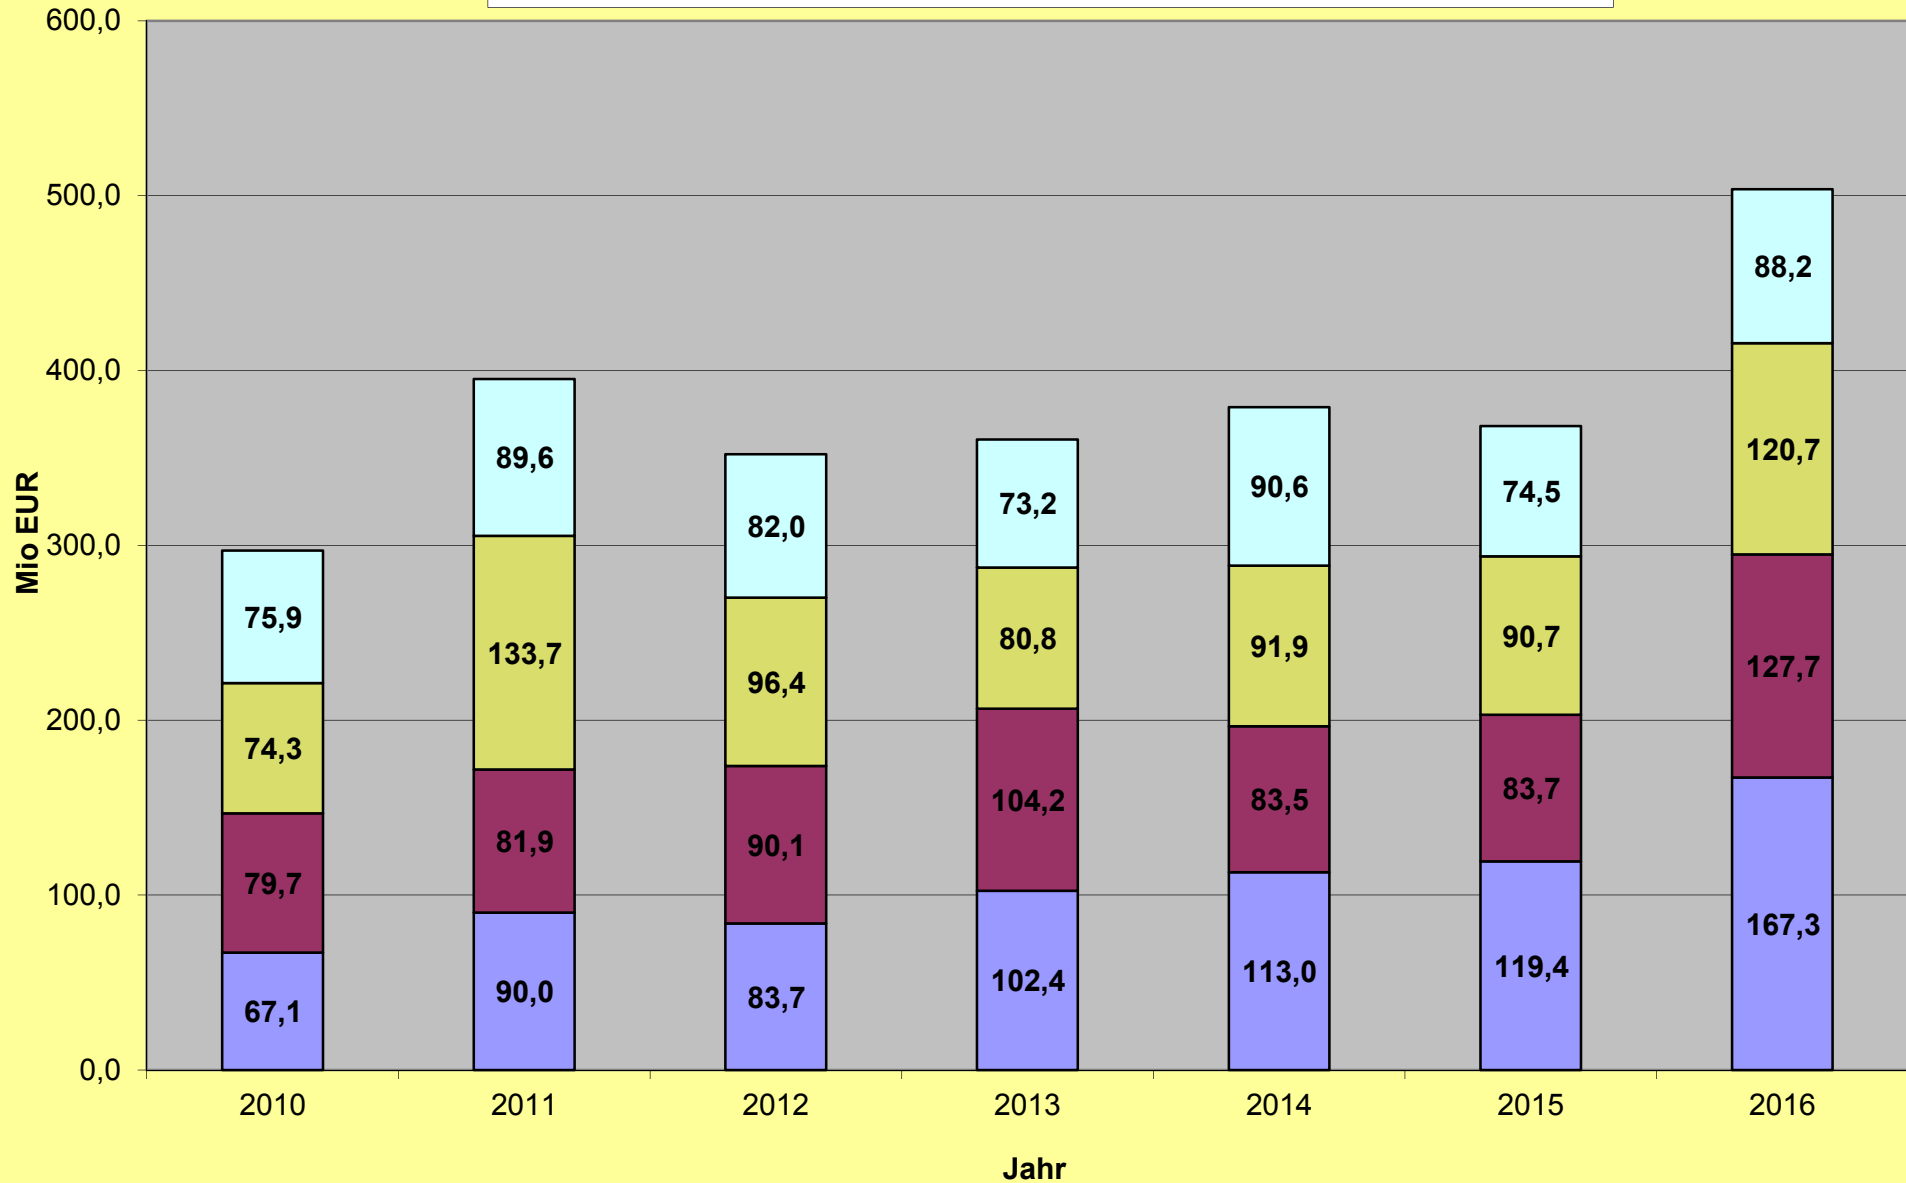

■ Umsatz 1. Quartal ■ Umsatz 2. Quartal ■ Umsatz 3. Quartal ■ Umsatz 4. Quartal

Ehemaliger Kreis Aachen

Quartalsumsätze für unbebaute Grundstücke zwischen 2010 und 2016

■ Umsatz 1. Quartal ■ Umsatz 2. Quartal ■ Umsatz 3. Quartal □ Umsatz 4. Quartal

Städteregion Aachen

Quartalsumsätze für bebaute Grundstücke zwischen 2010 und 2016

■ Umsatz 1. Quartal ■ Umsatz 2. Quartal ■ Umsatz 3. Quartal ■ Umsatz 4. Quartal

Stadt Aachen

Quartalsumsätze für bebaute Grundstücke zwischen 2010 und 2016

■ Umsatz 1. Quartal ■ Umsatz 2. Quartal ■ Umsatz 3. Quartal ■ Umsatz 4. Quartal

Ehemaligen Kreis Aachen

Quartalsumsätze für bebaute Grundstücke zwischen 2010 und 2016

■ Umsatz 1. Quartal ■ Umsatz 2. Quartal ■ Umsatz 3. Quartal ■ Umsatz 4. Quartal