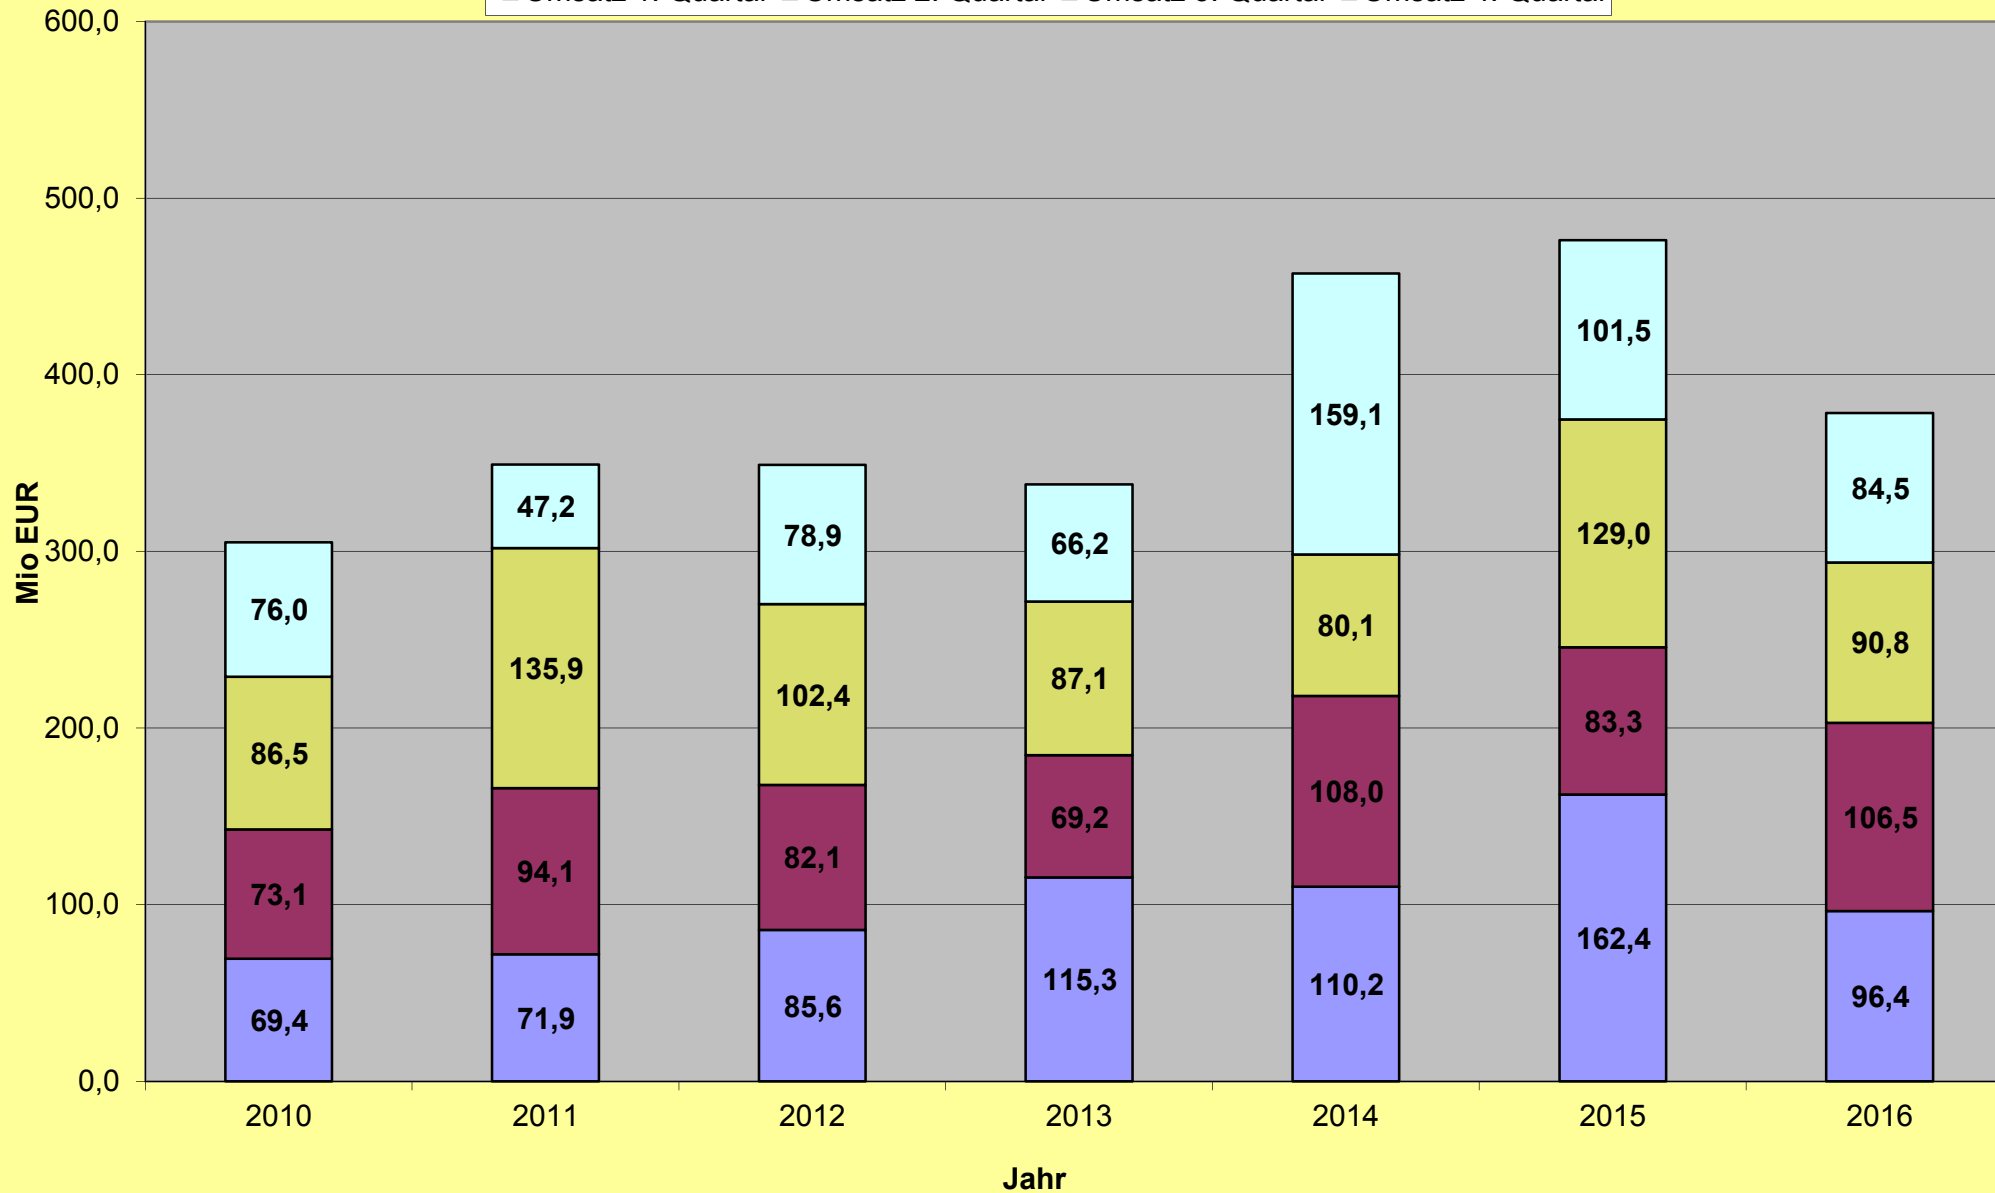

■ Umsatz 1. Quartal ■ Umsatz 2. Quartal ■ Umsatz 3. Quartal ■ Umsatz 4. Quartal

Ehemaliger Kreis Aachen

Quartalsumsätze für unbebaute Grundstücke zwischen 2010 und 2016

■ Umsatz 1. Quartal ■ Umsatz 2. Quartal ■ Umsatz 3. Quartal □ Umsatz 4. Quartal

Städteregion Aachen

Quartalsumsätze für bebaute Grundstücke zwischen 2010 und 2016

■ Umsatz 1. Quartal ■ Umsatz 2. Quartal ■ Umsatz 3. Quartal ■ Umsatz 4. Quartal

Stadt Aachen

Quartalsumsätze für bebaute Grundstücke zwischen 2010 und 2016

■ Umsatz 1. Quartal ■ Umsatz 2. Quartal ■ Umsatz 3. Quartal ■ Umsatz 4. Quartal

Ehemaligen Kreis Aachen

Quartalsumsätze für bebaute Grundstücke zwischen 2010 und 2016

■ Umsatz 1. Quartal ■ Umsatz 2. Quartal ■ Umsatz 3. Quartal ■ Umsatz 4. Quartal