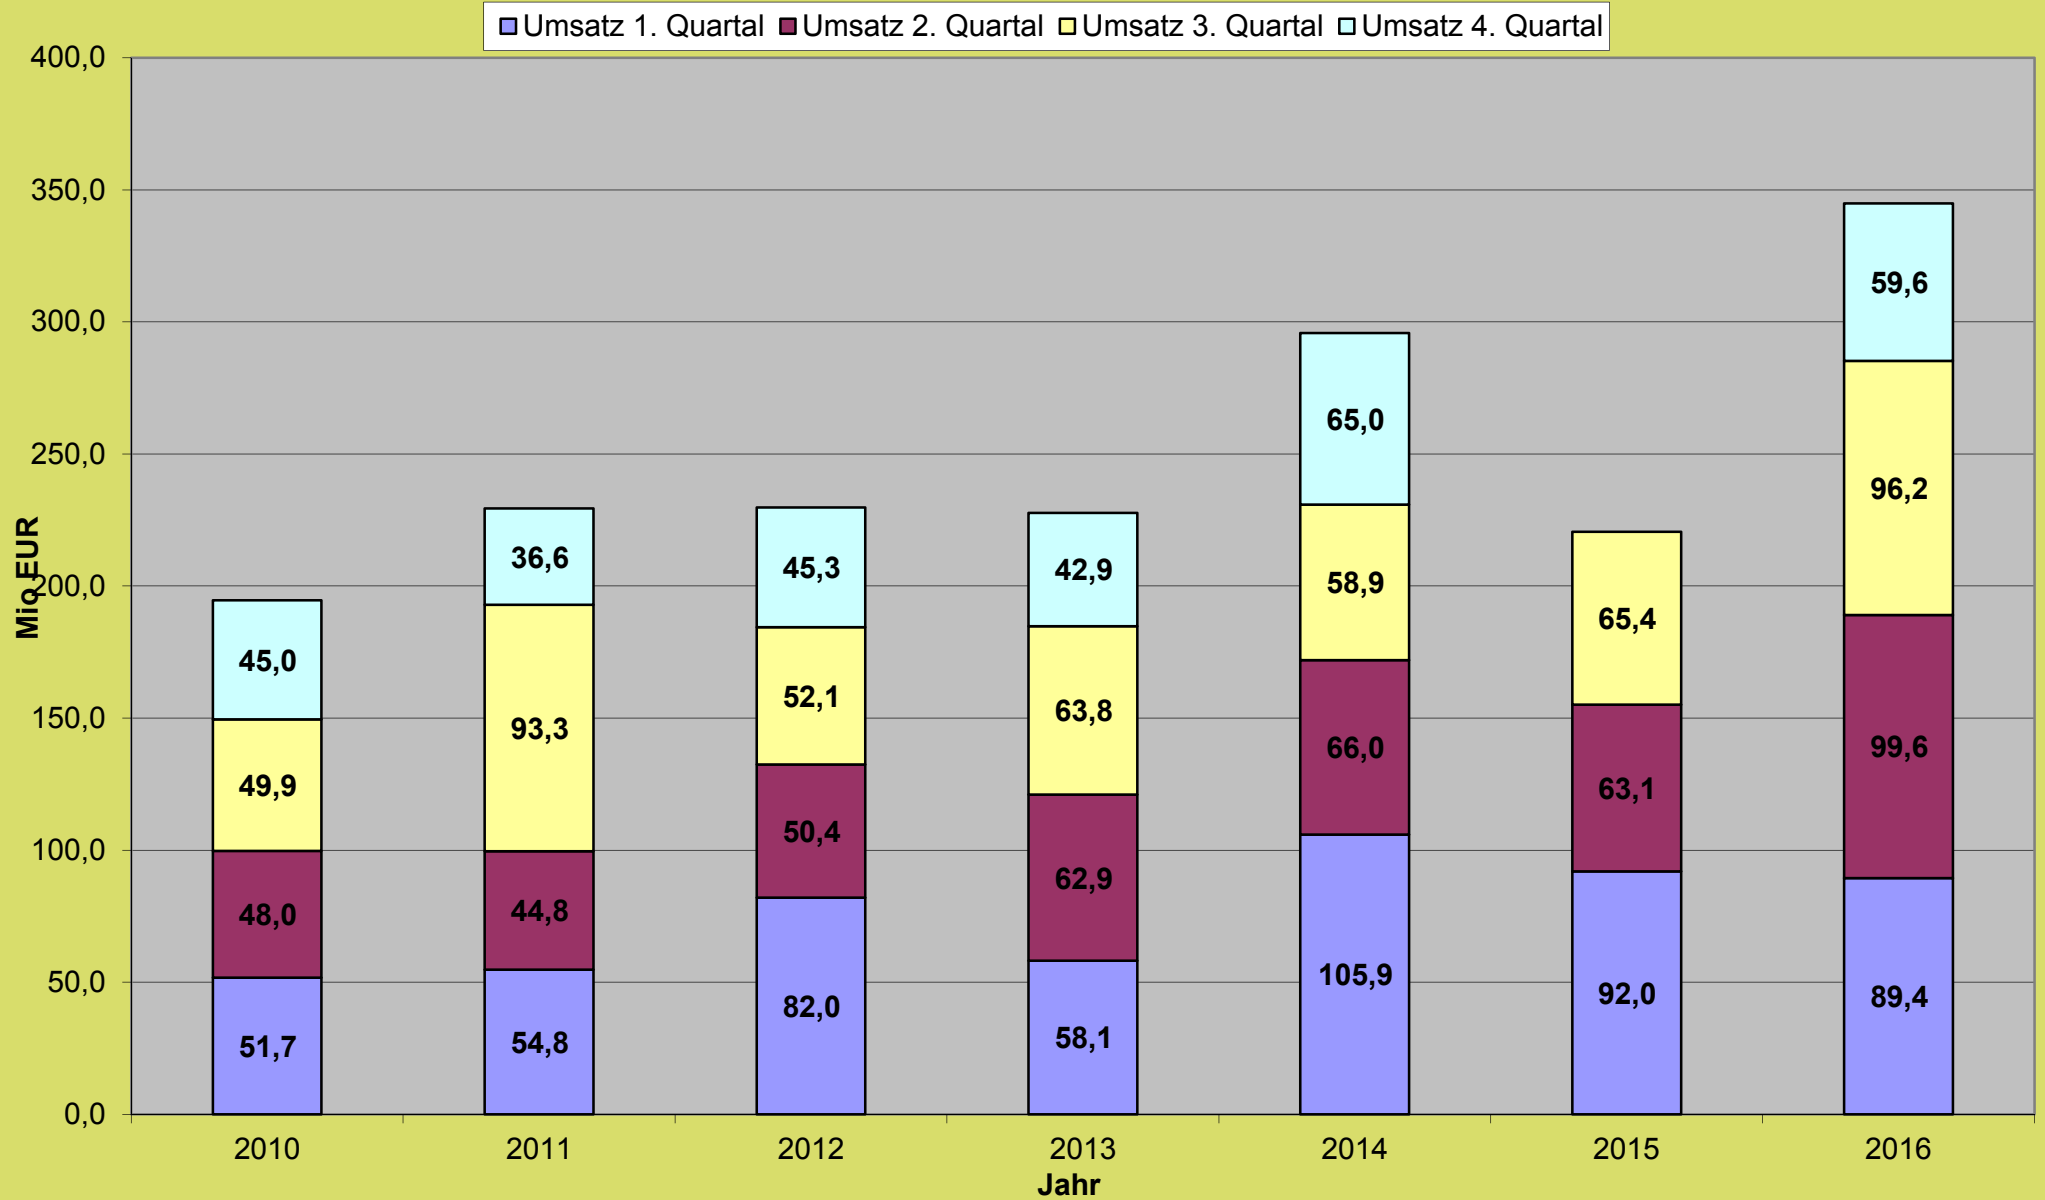

Städteregion Aachen

Quartalsumsätze für Wohnungs- und Teileigentum zwischen 2010 und 2016