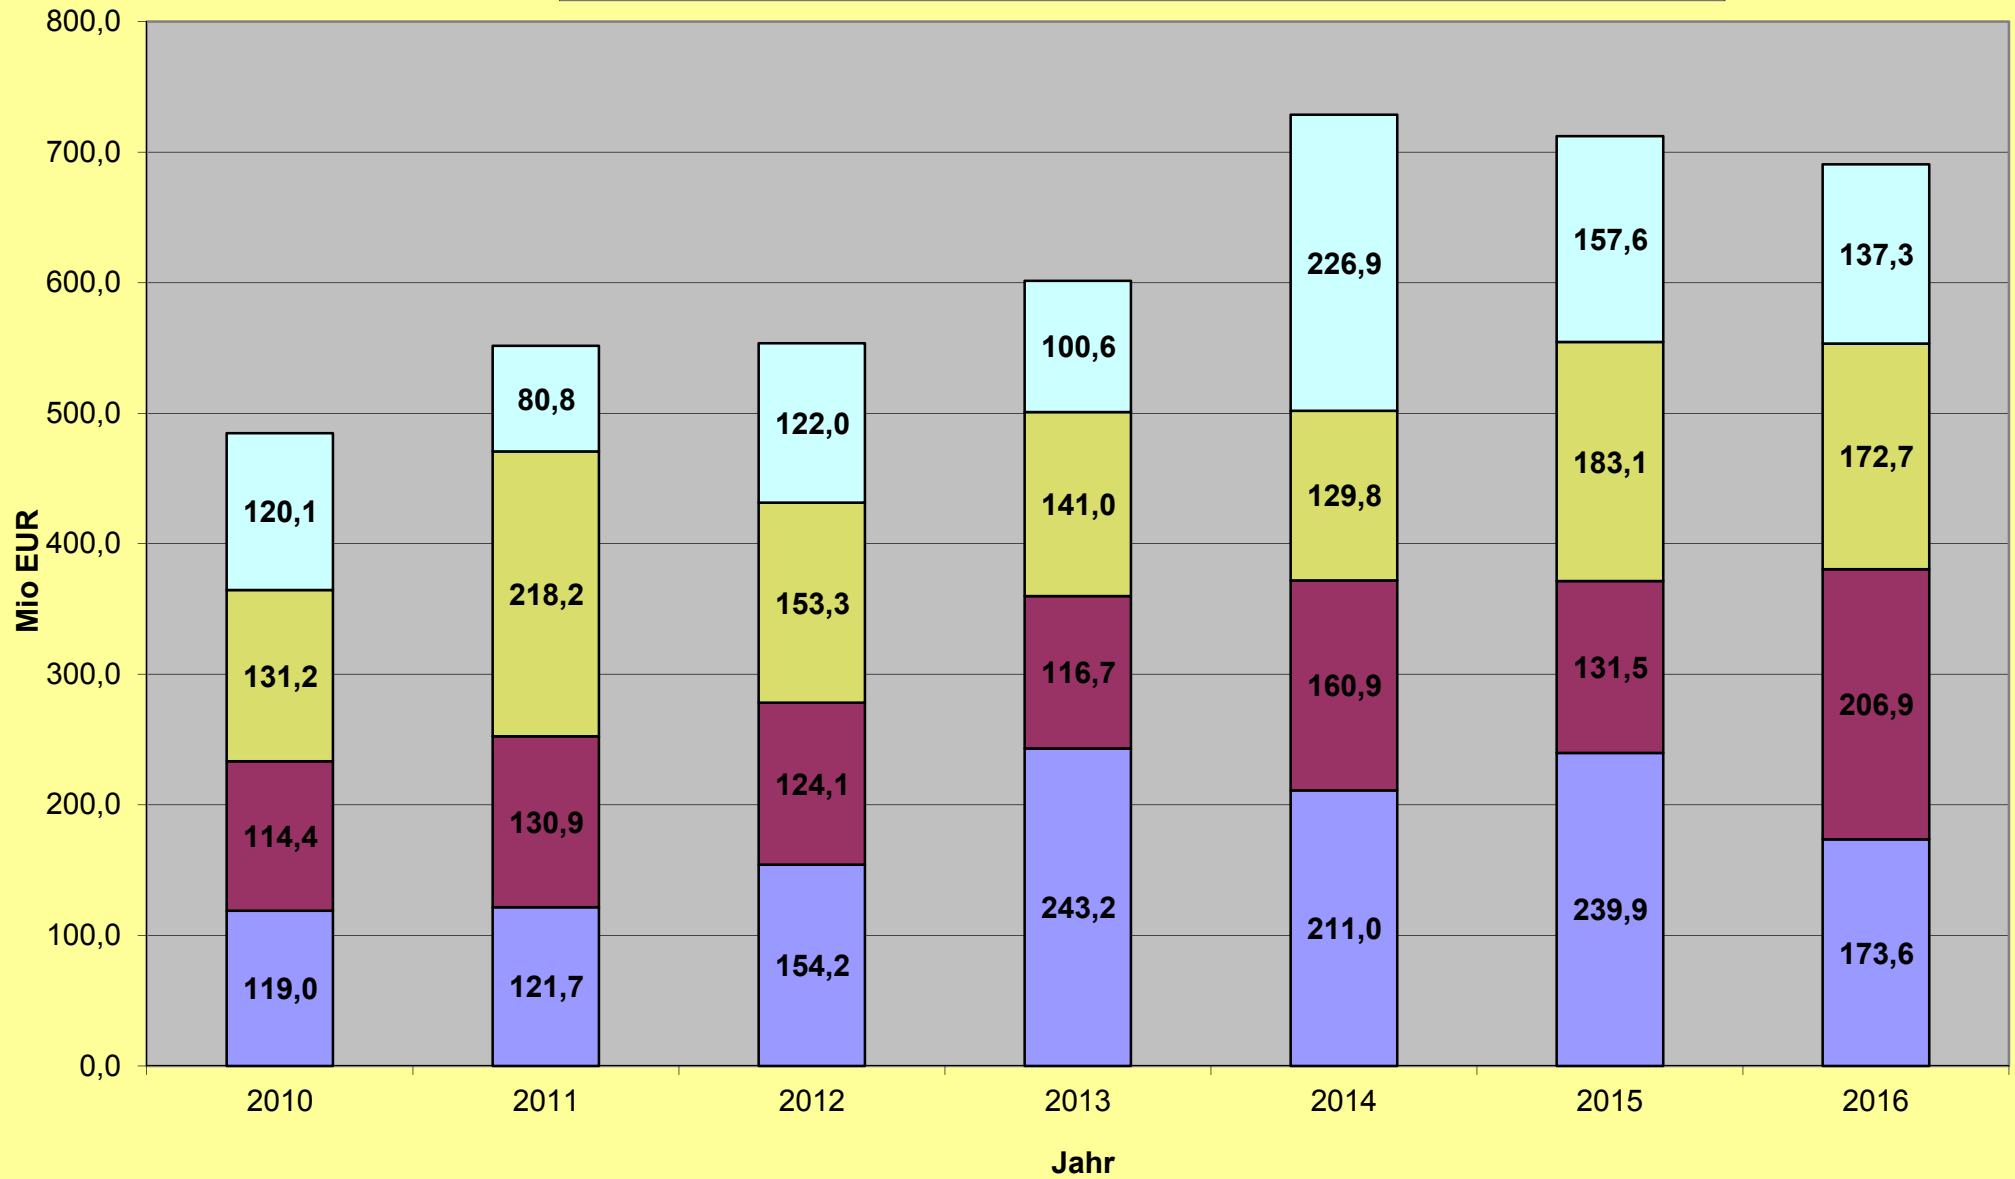

Städteregion Aachen

Quartalsumsätze über alle Teilmärkte zwischen 2010 und 2016

■ Umsatz 1. Quartal ■ Umsatz 2. Quartal □ Umsatz 3. Quartal □ Umsatz 4. Quartal

Stadt Aachen

Quartalsumsätze über alle Teilmärkte zwischen 2010 und 2016

■ Umsatz 1. Quartal ■ Umsatz 2. Quartal ■ Umsatz 3. Quartal □ Umsatz 4. Quartal

Ehemaliger Kreis Aachen

Quartalsumsätze über alle Teilmärkte zwischen 2010 und 2016

■ Umsatz 1. Quartal ■ Umsatz 2. Quartal ■ Umsatz 3. Quartal ■ Umsatz 4. Quartal

Städteregion Aachen

Quartalsumsätze für unbebaute Grundstücke zwischen 2010 und 2016

■ Umsatz 1. Quartal ■ Umsatz 2. Quartal ■ Umsatz 3. Quartal ■ Umsatz 4. Quartal

Stadt Aachen

Quartalsumsätze für unbebaute Grundstücke zwischen 2010 und 2016

■ Umsatz 1. Quartal ■ Umsatz 2. Quartal ■ Umsatz 3. Quartal ■ Umsatz 4. Quartal

Ehemaliger Kreis Aachen

Quartalsumsätze für unbebaute Grundstücke zwischen 2010 und 2016

■ Umsatz 1. Quartal ■ Umsatz 2. Quartal ■ Umsatz 3. Quartal □ Umsatz 4. Quartal