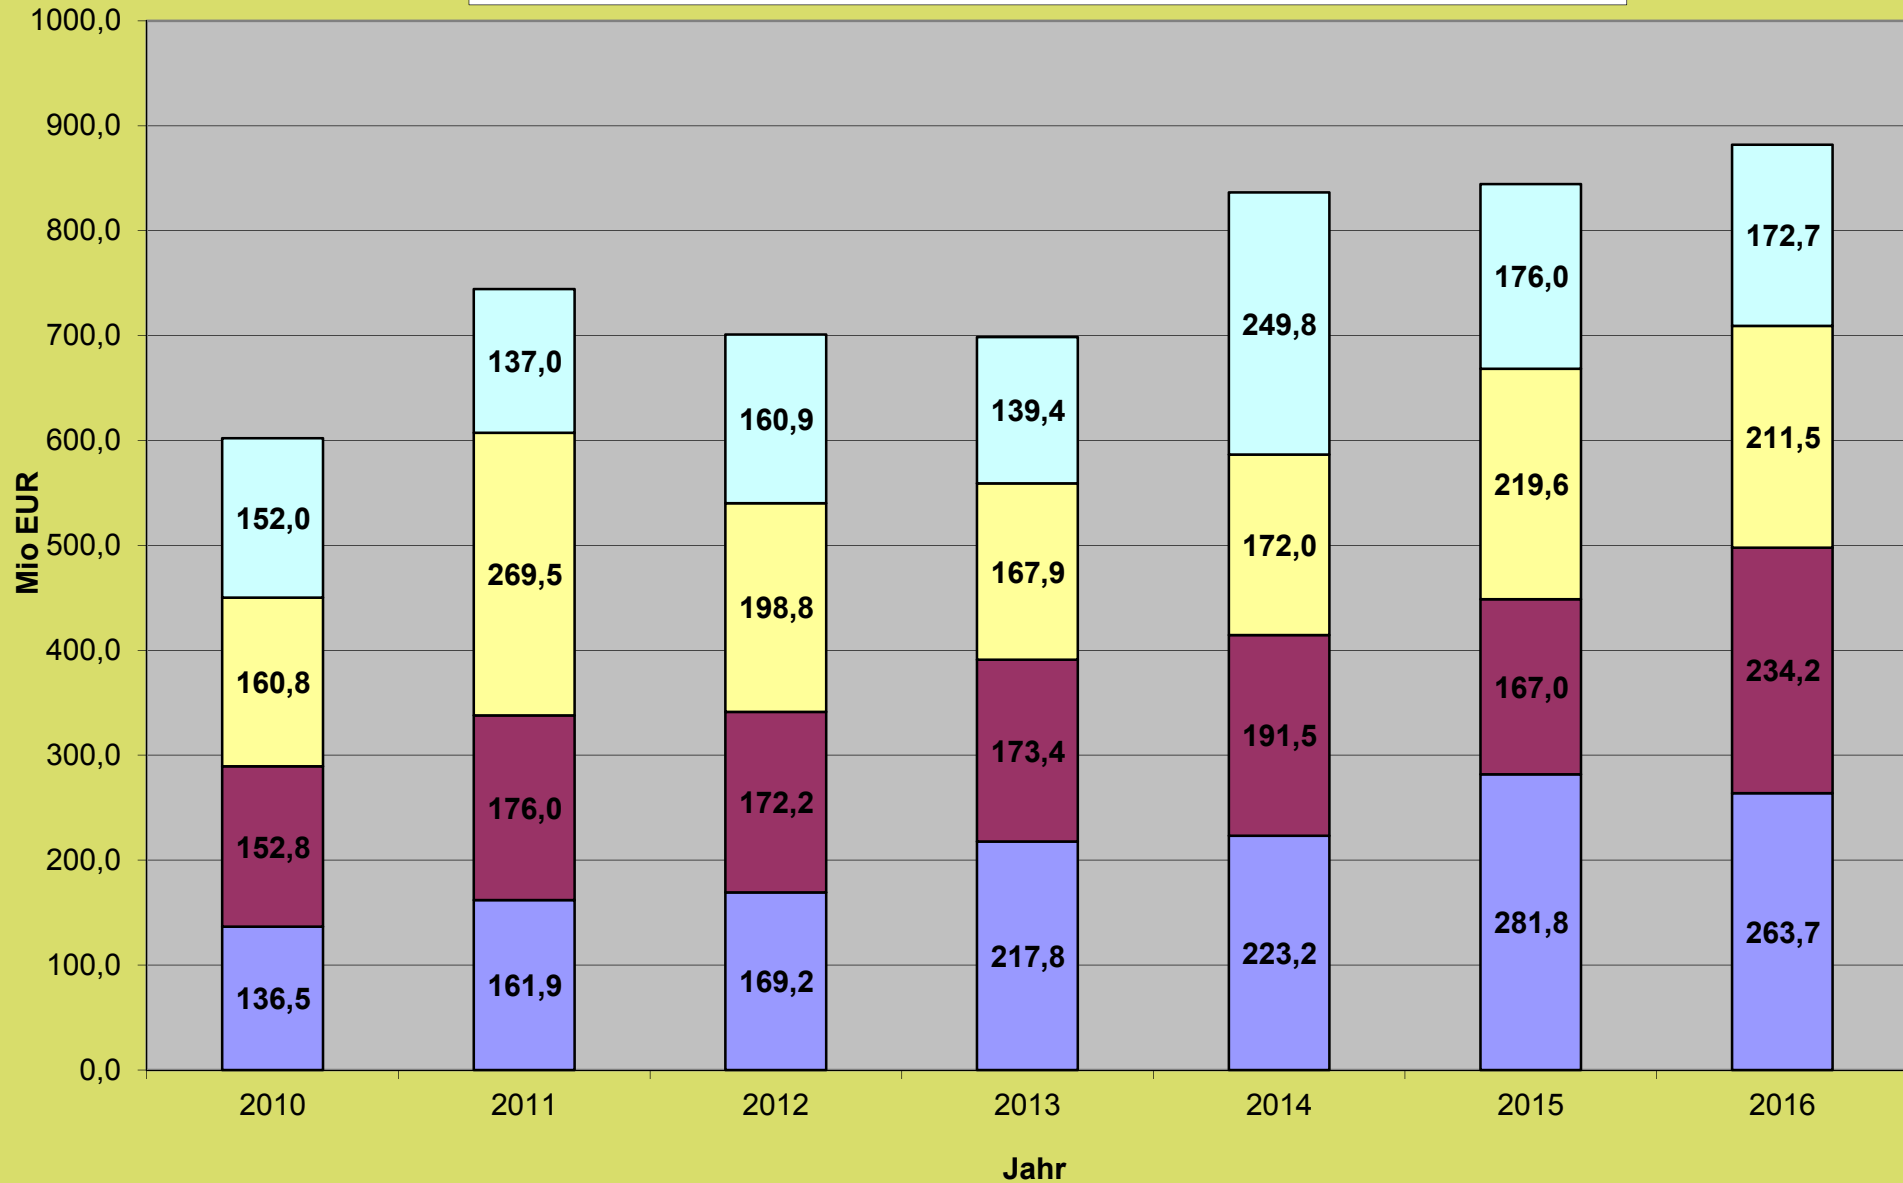

Städteregion Aachen

Quartalsumsätze für unbebaute Grundstücke zwischen 2010 und 2016

■ Umsatz 1. Quartal ■ Umsatz 2. Quartal ■ Umsatz 3. Quartal ■ Umsatz 4. Quartal

Stadt Aachen

Quartalsumsätze für unbebaute Grundstücke zwischen 2010 und 2016

■ Umsatz 1. Quartal ■ Umsatz 2. Quartal ■ Umsatz 3. Quartal ■ Umsatz 4. Quartal

Ehemaliger Kreis Aachen

Quartalsumsätze für unbebaute Grundstücke zwischen 2010 und 2016

■ Umsatz 1. Quartal ■ Umsatz 2. Quartal ■ Umsatz 3. Quartal □ Umsatz 4. Quartal

Städteregion Aachen

Quartalsumsätze für bebaute Grundstücke zwischen 2010 und 2016

■ Umsatz 1. Quartal ■ Umsatz 2. Quartal ■ Umsatz 3. Quartal ■ Umsatz 4. Quartal

Stadt Aachen

Quartalsumsätze für bebaute Grundstücke zwischen 2010 und 2016