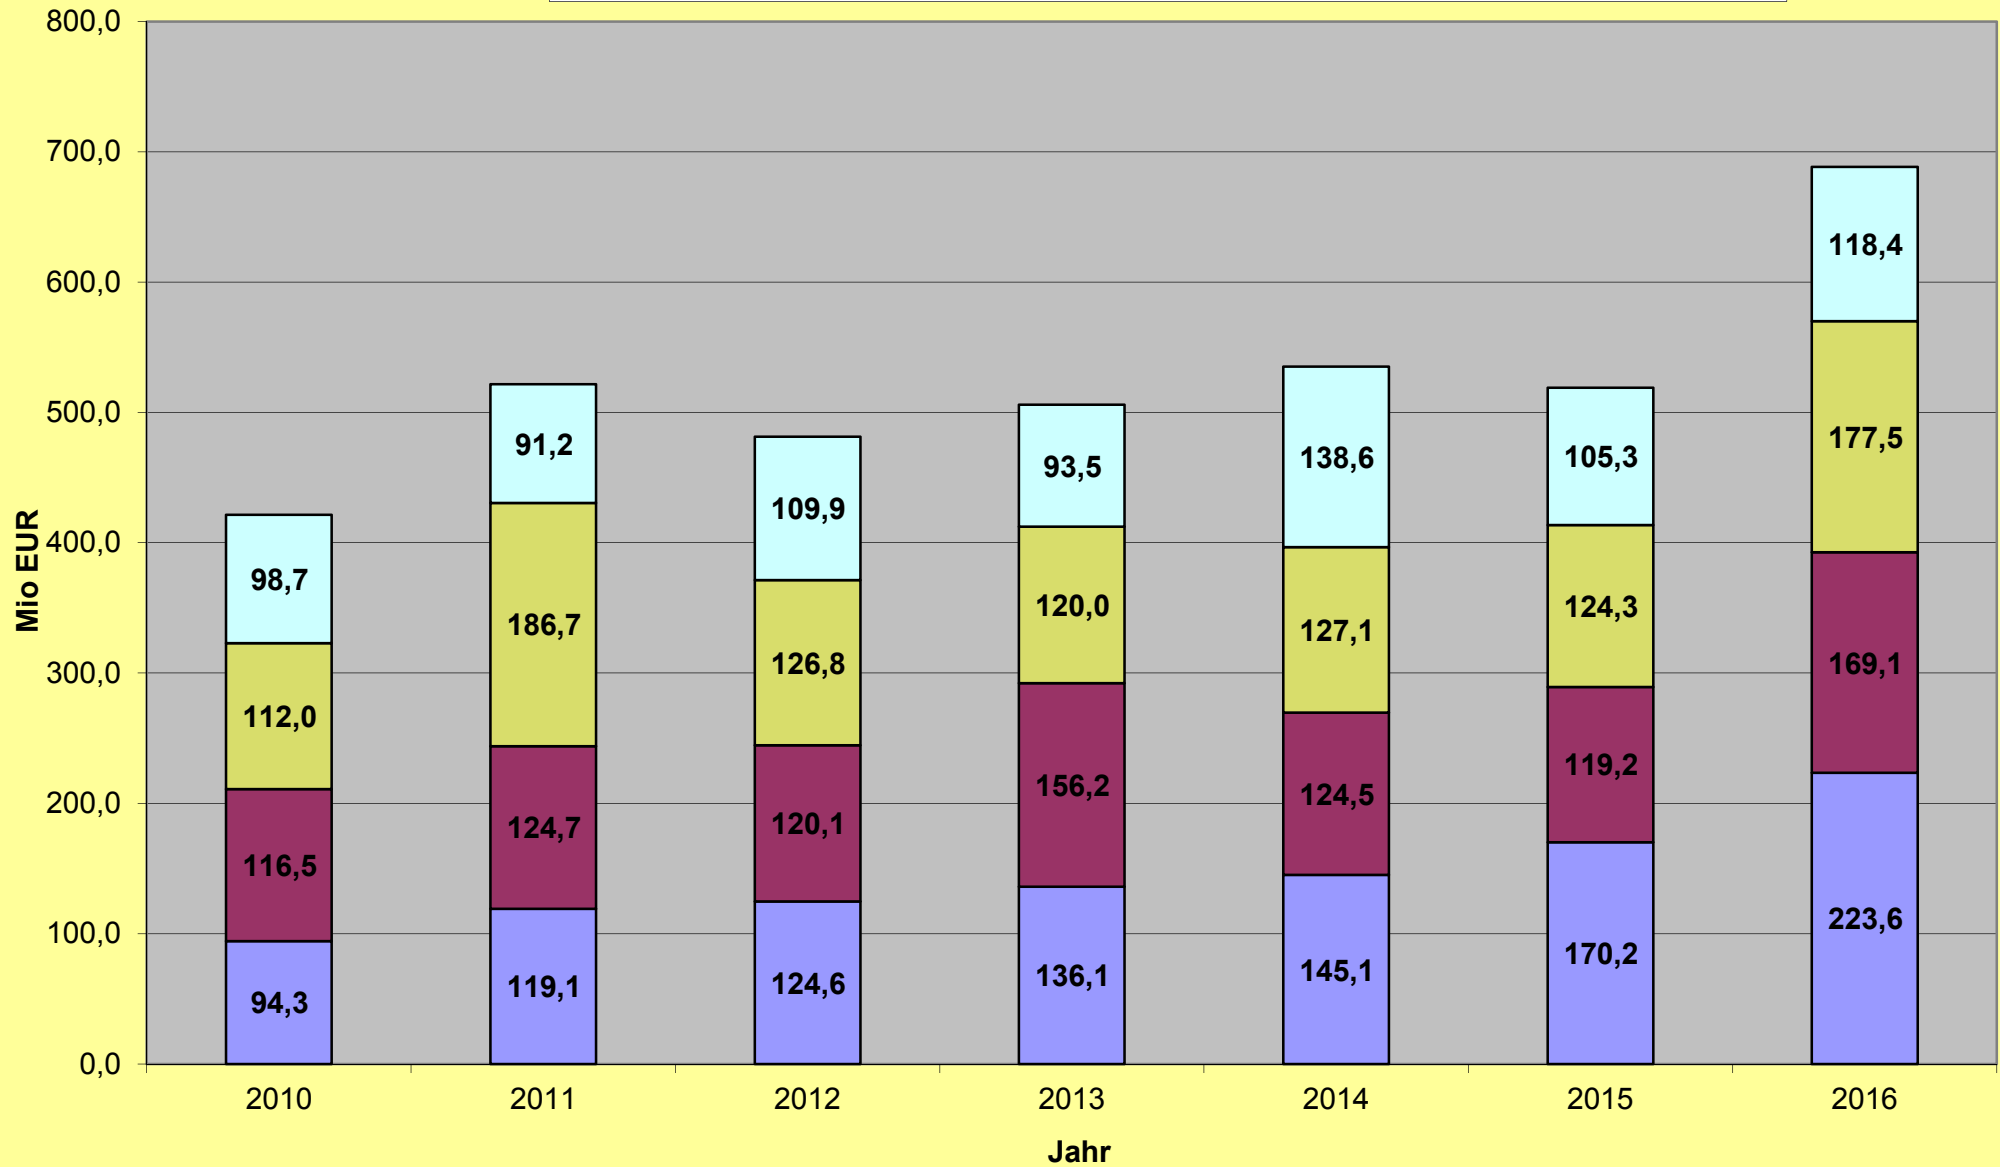

Städteregion Aachen

Quartalsumsätze über alle Teilmärkte zwischen 2010 und 2016

■ Umsatz 1. Quartal ■ Umsatz 2. Quartal □ Umsatz 3. Quartal □ Umsatz 4. Quartal

Stadt Aachen

Quartalsumsätze über alle Teilmärkte zwischen 2010 und 2016

■ Umsatz 1. Quartal ■ Umsatz 2. Quartal ■ Umsatz 3. Quartal □ Umsatz 4. Quartal

Ehemaliger Kreis Aachen

Quartalsumsätze über alle Teilmärkte zwischen 2010 und 2016

■ Umsatz 1. Quartal ■ Umsatz 2. Quartal ■ Umsatz 3. Quartal ■ Umsatz 4. Quartal

Städteregion Aachen

Quartalsumsätze für unbebaute Grundstücke zwischen 2010 und 2016

■ Umsatz 1. Quartal ■ Umsatz 2. Quartal ■ Umsatz 3. Quartal ■ Umsatz 4. Quartal

Stadt Aachen

Quartalsumsätze für unbebaute Grundstücke zwischen 2010 und 2016

■ Umsatz 1. Quartal ■ Umsatz 2. Quartal ■ Umsatz 3. Quartal ■ Umsatz 4. Quartal

Ehemaliger Kreis Aachen

Quartalsumsätze für unbebaute Grundstücke zwischen 2010 und 2016

■ Umsatz 1. Quartal ■ Umsatz 2. Quartal ■ Umsatz 3. Quartal □ Umsatz 4. Quartal