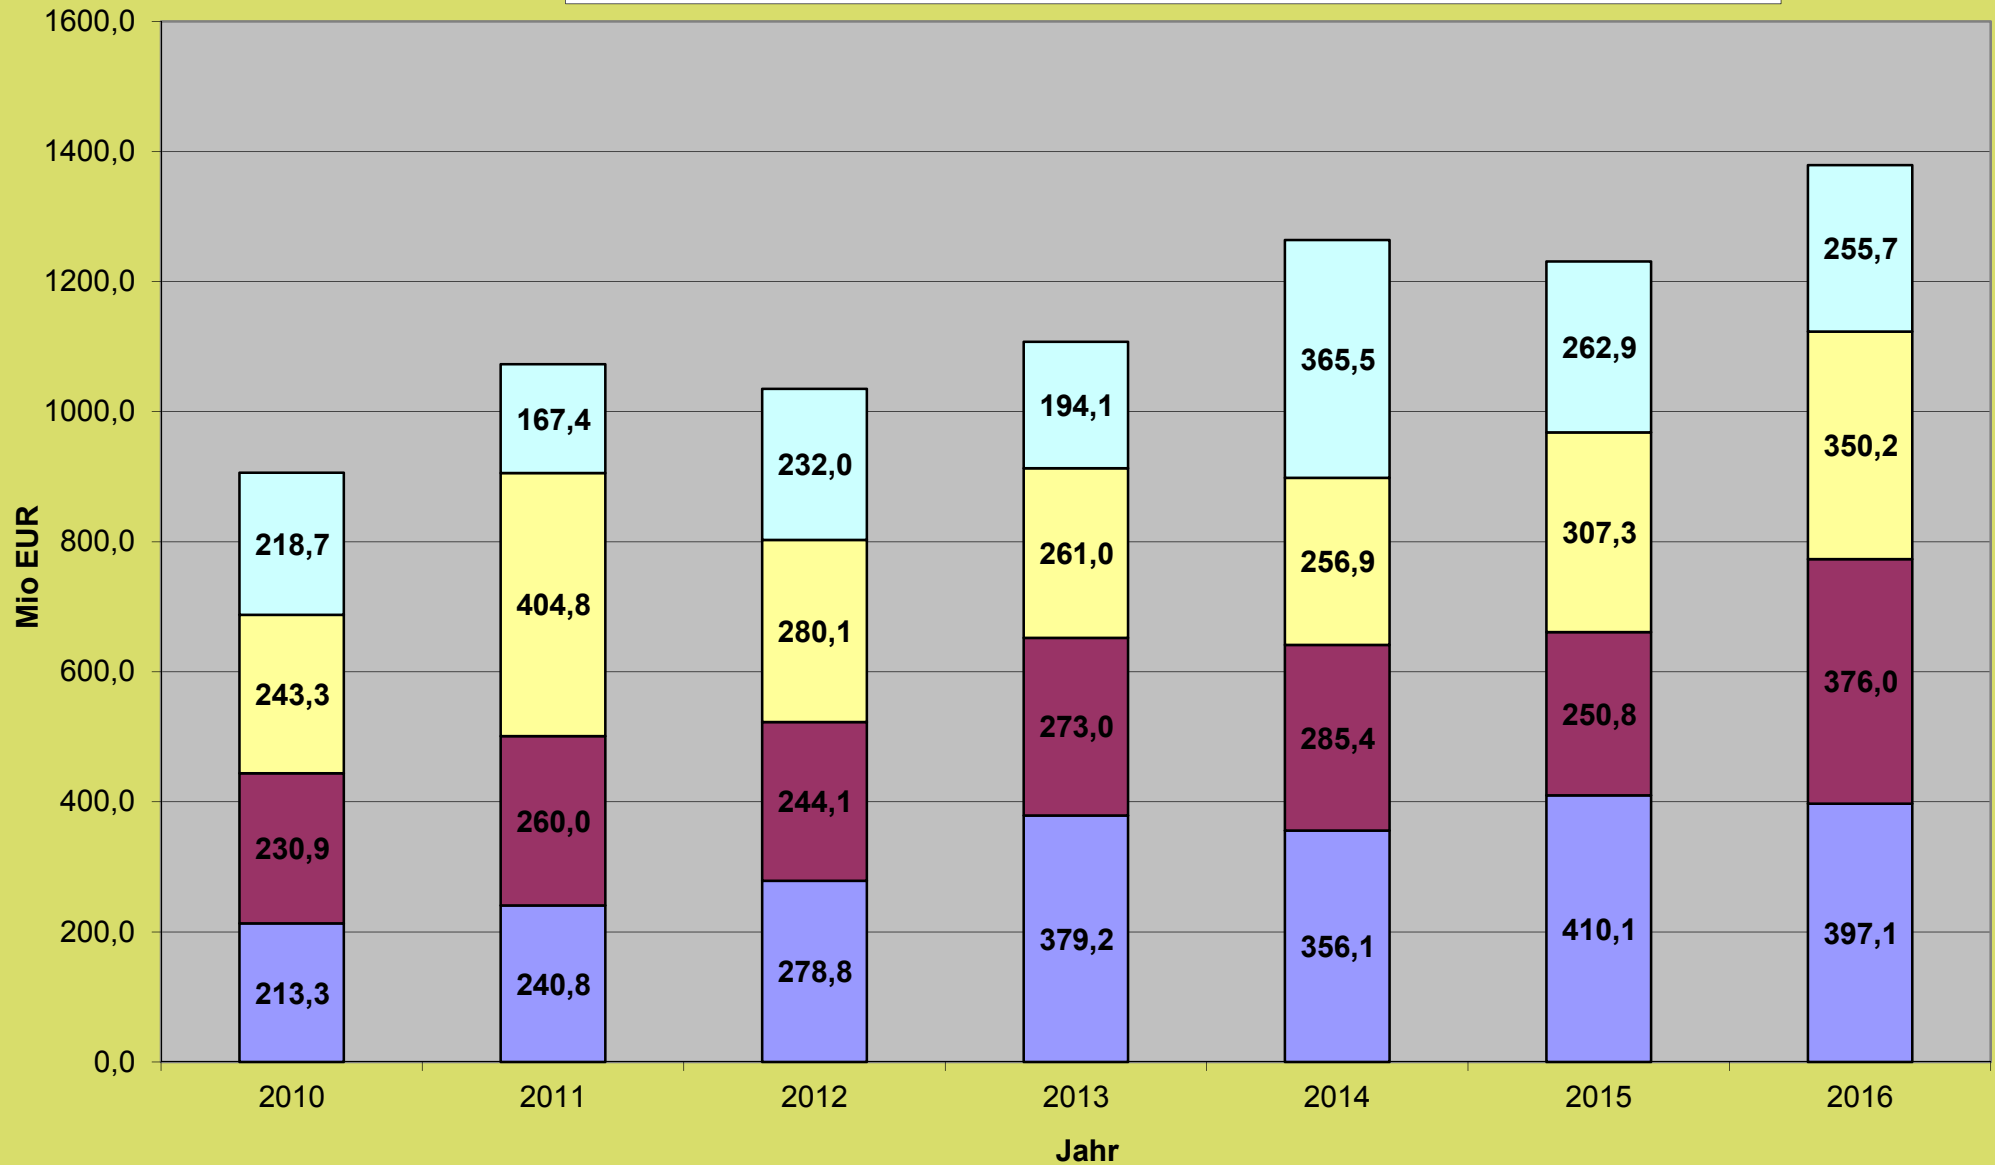

Städteregion Aachen

Quartalsumsätze über alle Teilmärkte zwischen 2010 und 2016

■ Umsatz 1. Quartal ■ Umsatz 2. Quartal □ Umsatz 3. Quartal □ Umsatz 4. Quartal

Stadt Aachen

Quartalsumsätze über alle Teilmärkte zwischen 2010 und 2016

■ Umsatz 1. Quartal ■ Umsatz 2. Quartal ■ Umsatz 3. Quartal □ Umsatz 4. Quartal

Ehemaliger Kreis Aachen

Quartalsumsätze über alle Teilmärkte zwischen 2010 und 2016

■ Umsatz 1. Quartal ■ Umsatz 2. Quartal ■ Umsatz 3. Quartal ■ Umsatz 4. Quartal

Städteregion Aachen

Quartalsumsätze für unbebaute Grundstücke zwischen 2010 und 2016

■ Umsatz 1. Quartal ■ Umsatz 2. Quartal ■ Umsatz 3. Quartal ■ Umsatz 4. Quartal

Stadt Aachen

Quartalsumsätze für unbebaute Grundstücke zwischen 2010 und 2016

■ Umsatz 1. Quartal ■ Umsatz 2. Quartal ■ Umsatz 3. Quartal ■ Umsatz 4. Quartal

Ehemaliger Kreis Aachen

Quartalsumsätze für unbebaute Grundstücke zwischen 2010 und 2016

■ Umsatz 1. Quartal ■ Umsatz 2. Quartal ■ Umsatz 3. Quartal □ Umsatz 4. Quartal