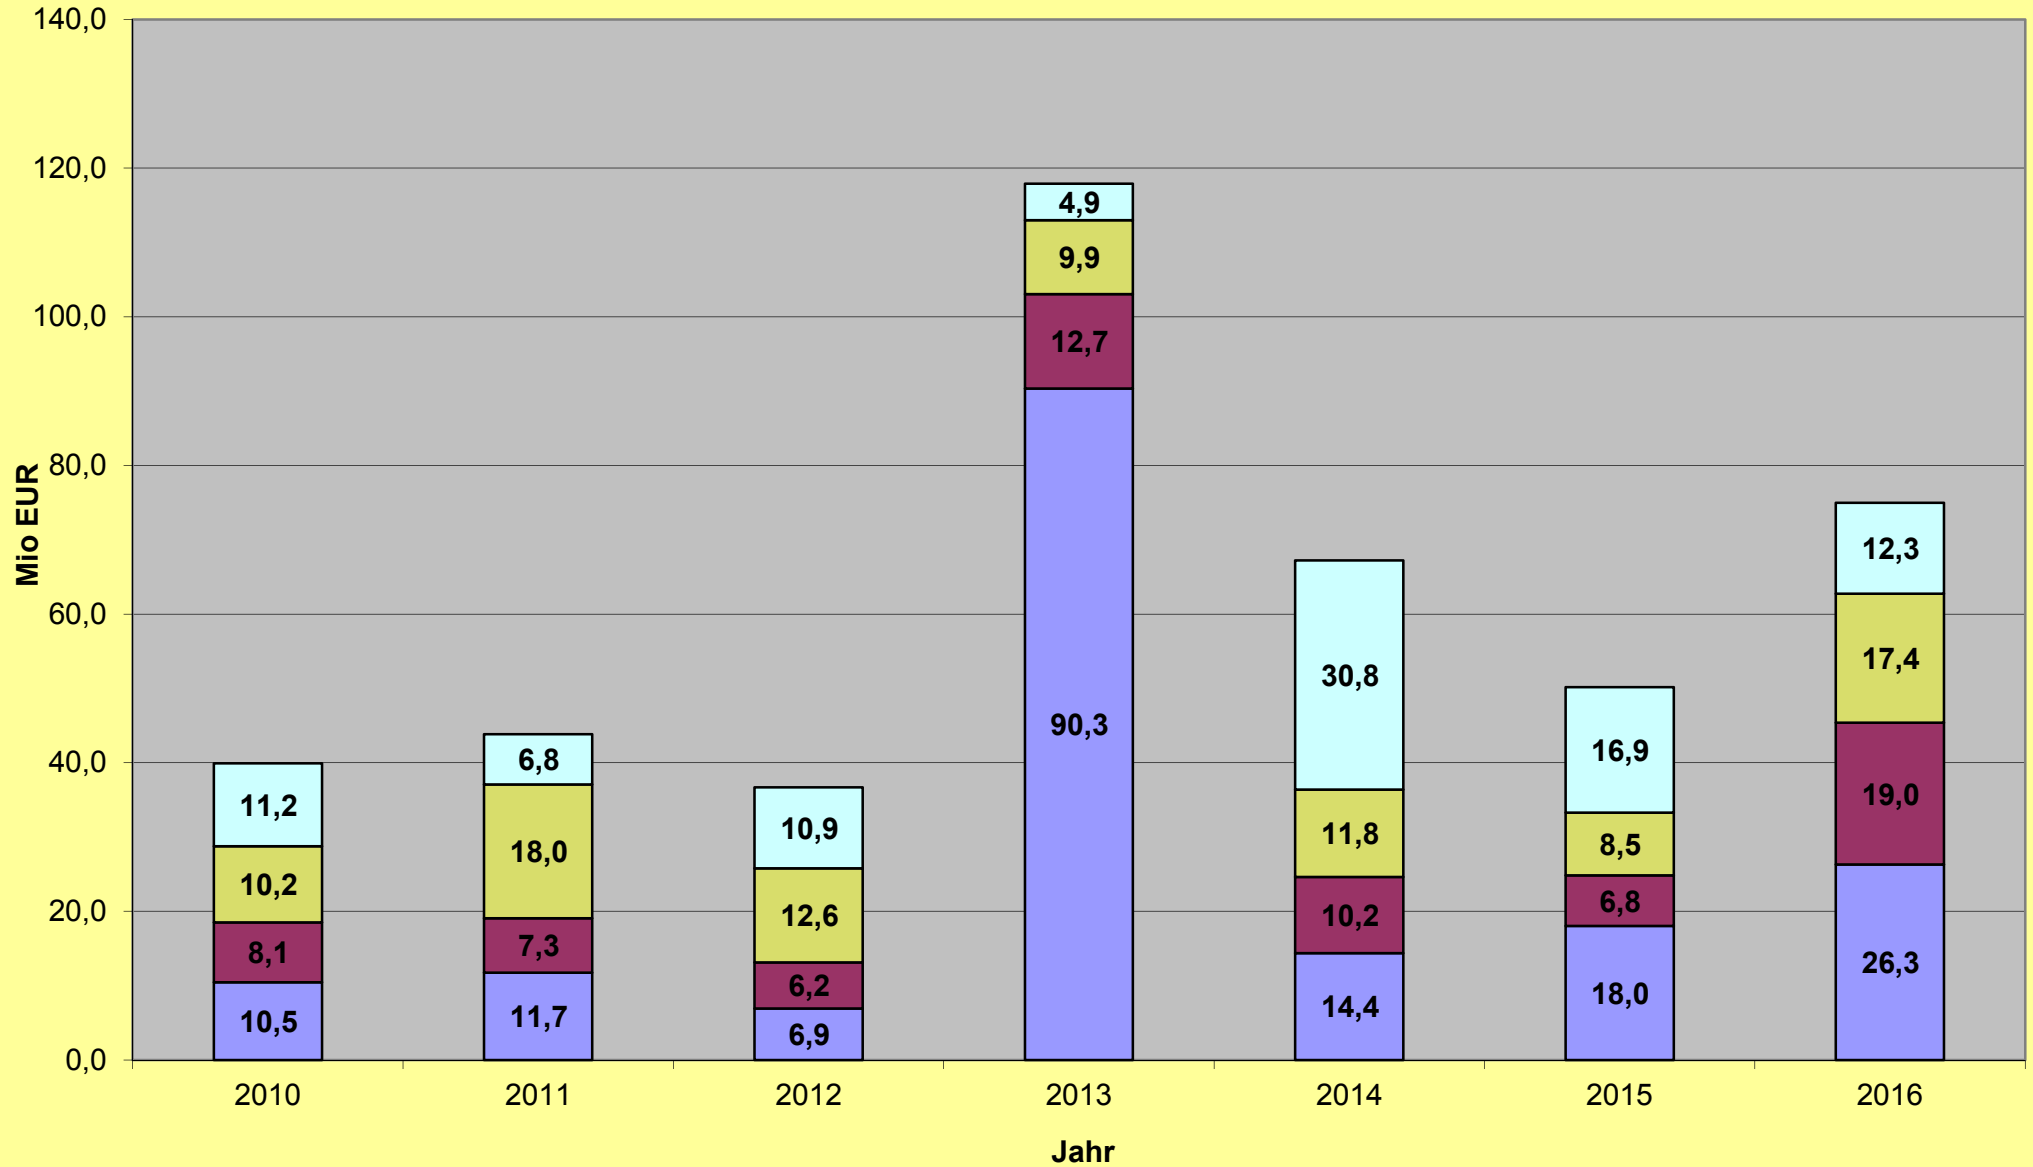

Städteregion Aachen

Quartalsumsätze über alle Teilmärkte zwischen 2010 und 2016

■ Umsatz 1. Quartal ■ Umsatz 2. Quartal □ Umsatz 3. Quartal □ Umsatz 4. Quartal

Stadt Aachen

Quartalsumsätze über alle Teilmärkte zwischen 2010 und 2016

■ Umsatz 1. Quartal ■ Umsatz 2. Quartal ■ Umsatz 3. Quartal □ Umsatz 4. Quartal

Ehemaliger Kreis Aachen

Quartalsumsätze über alle Teilmärkte zwischen 2010 und 2016

■ Umsatz 1. Quartal ■ Umsatz 2. Quartal ■ Umsatz 3. Quartal ■ Umsatz 4. Quartal

Städteregion Aachen

Quartalsumsätze für unbebaute Grundstücke zwischen 2010 und 2016

■ Umsatz 1. Quartal ■ Umsatz 2. Quartal ■ Umsatz 3. Quartal ■ Umsatz 4. Quartal

Stadt Aachen

Quartalsumsätze für unbebaute Grundstücke zwischen 2010 und 2016

■ Umsatz 1. Quartal ■ Umsatz 2. Quartal ■ Umsatz 3. Quartal ■ Umsatz 4. Quartal

Ehemaliger Kreis Aachen

Quartalsumsätze für unbebaute Grundstücke zwischen 2010 und 2016

■ Umsatz 1. Quartal ■ Umsatz 2. Quartal ■ Umsatz 3. Quartal □ Umsatz 4. Quartal