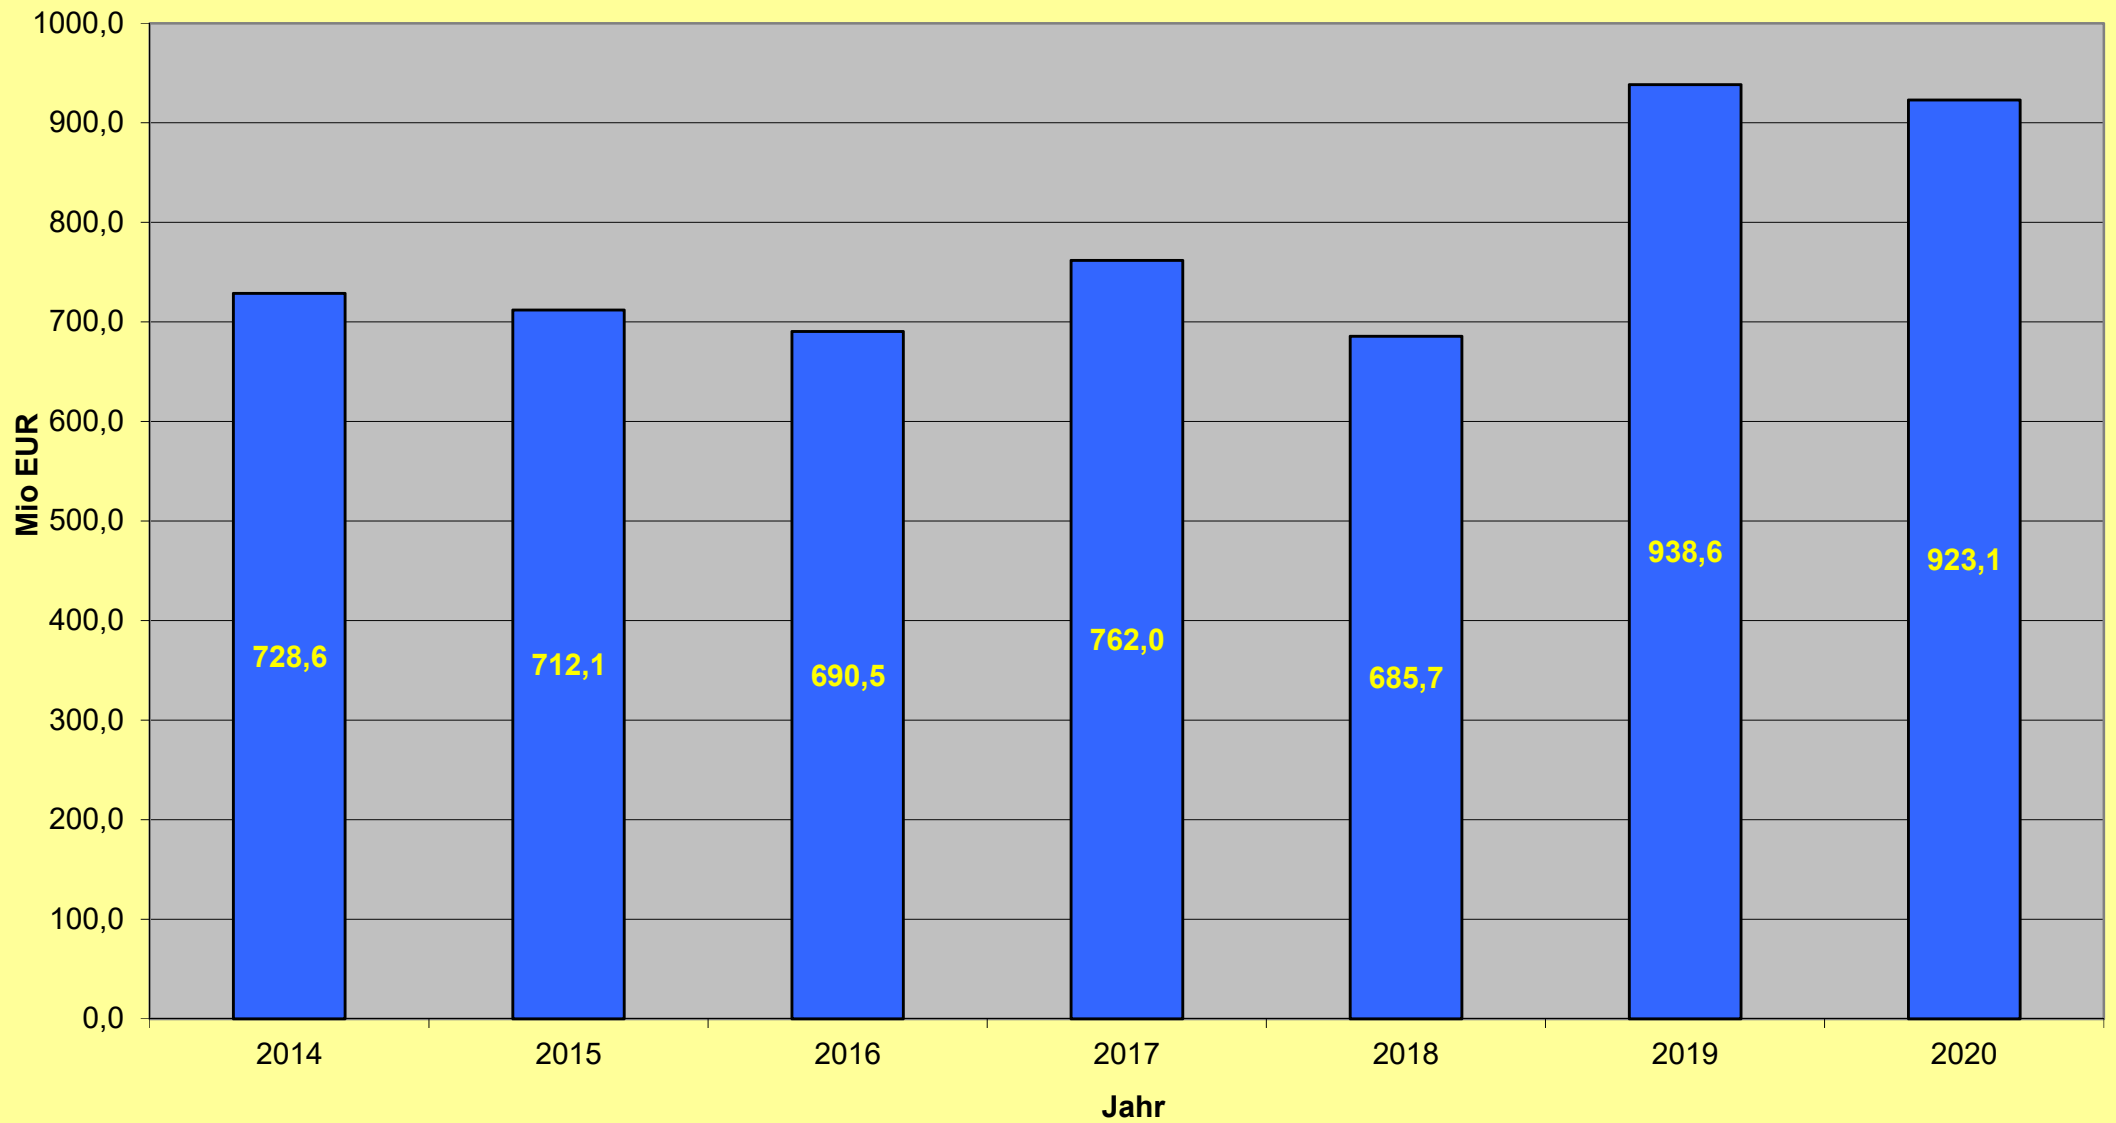

Jahresumsätze über alle Grundstücksarten in der Städteregion Aachen zwischen 2014 und 2020

Jahresumsätze über alle Grundstücksarten in der Stadt Aachen zwischen 2014 und 2020

Jahresumsätze über alle Grundstücksarten im ehemaligen Kreis Aachen zwischen 2014 und 2020