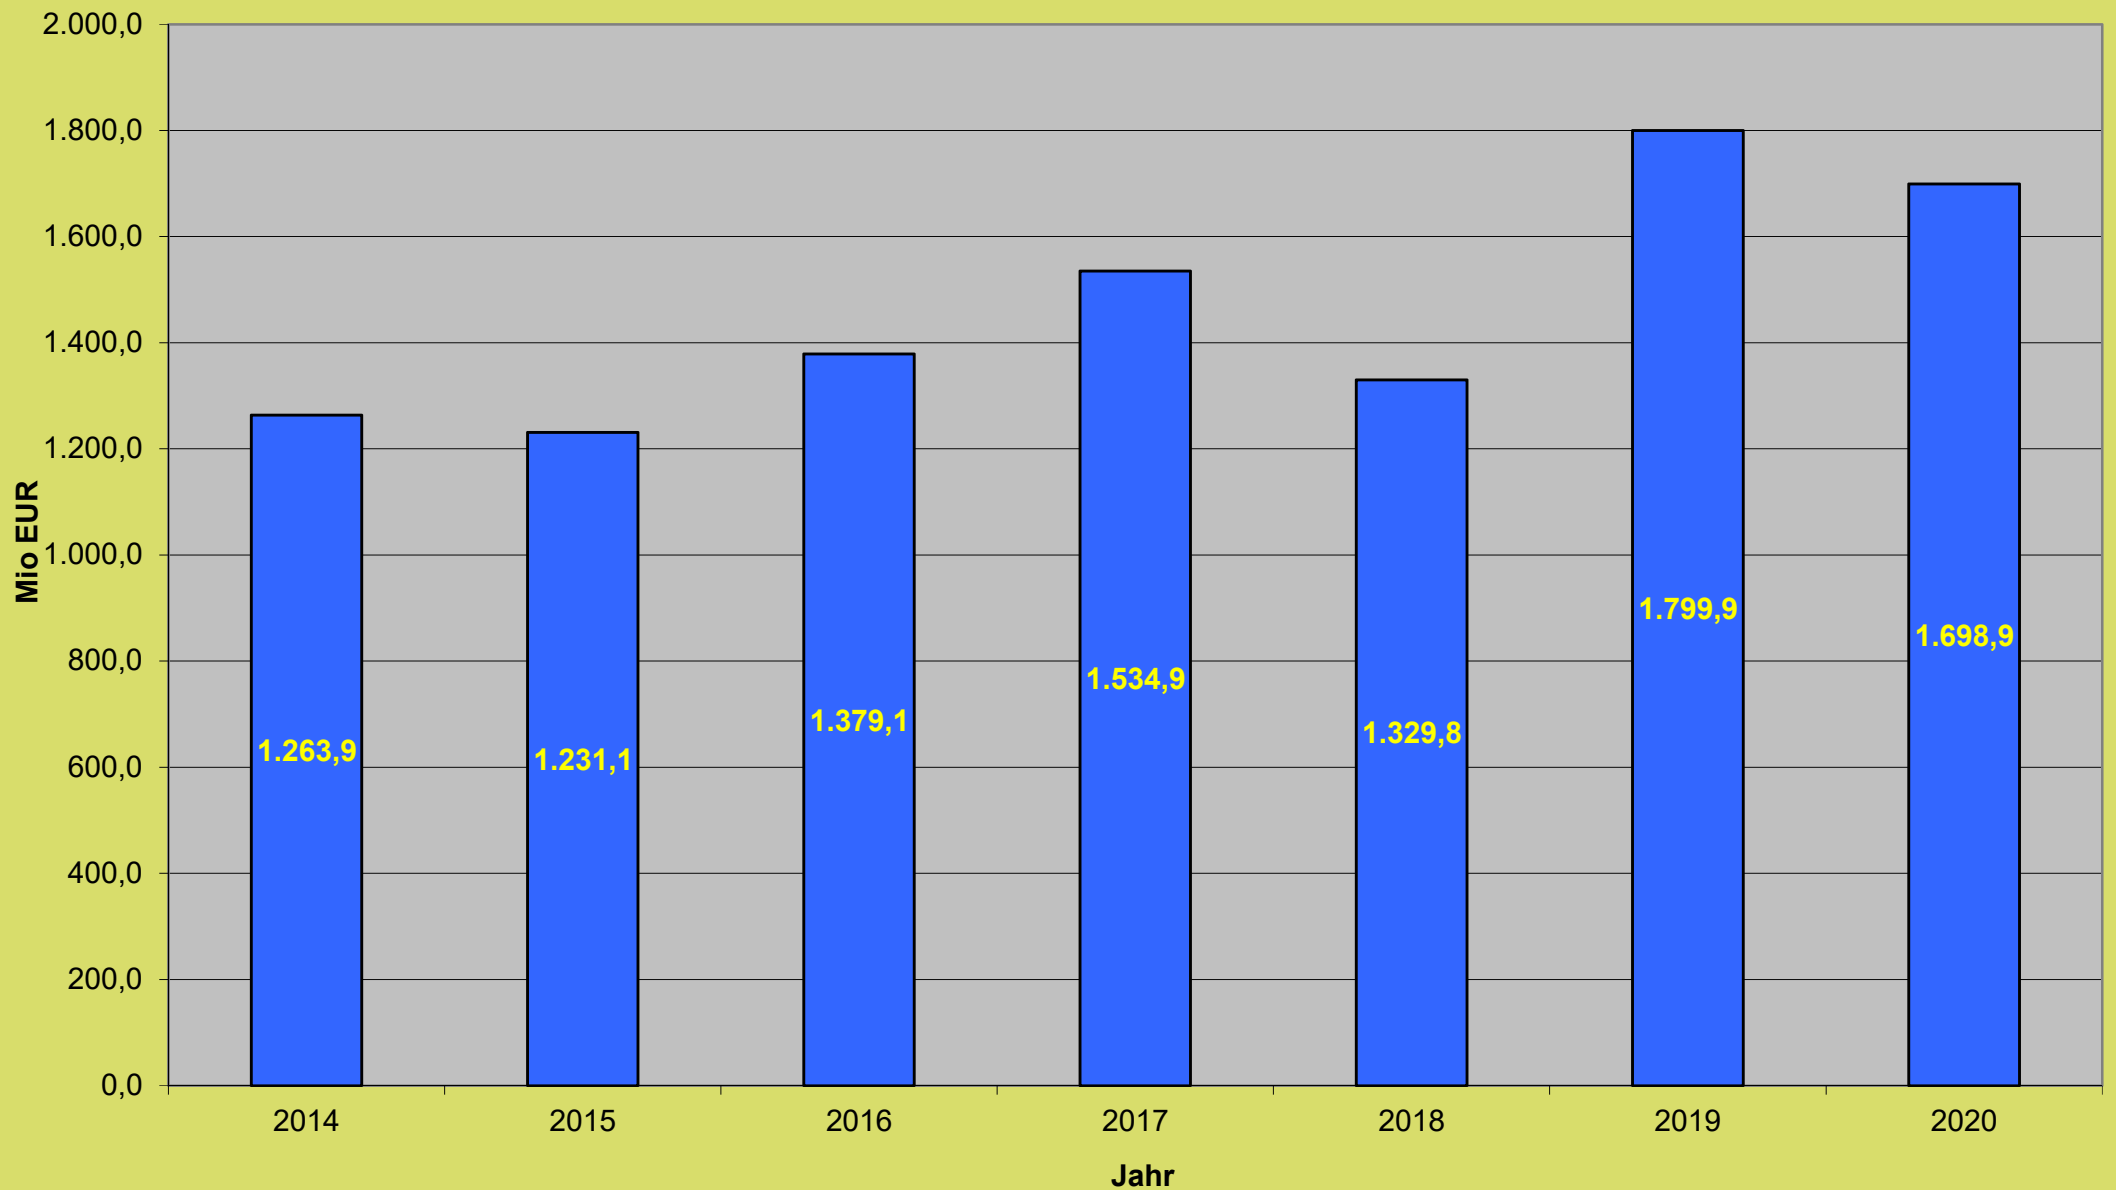

Jahresumsätze über alle Grundstücksarten in der Städteregion Aachen zwischen 2014 und 2020

Jahresumsätze über alle Grundstücksarten in der Stadt Aachen zwischen 2014 und 2020

Jahresumsätze über alle Grundstücksarten im ehemaligen Kreis Aachen zwischen 2014 und 2020