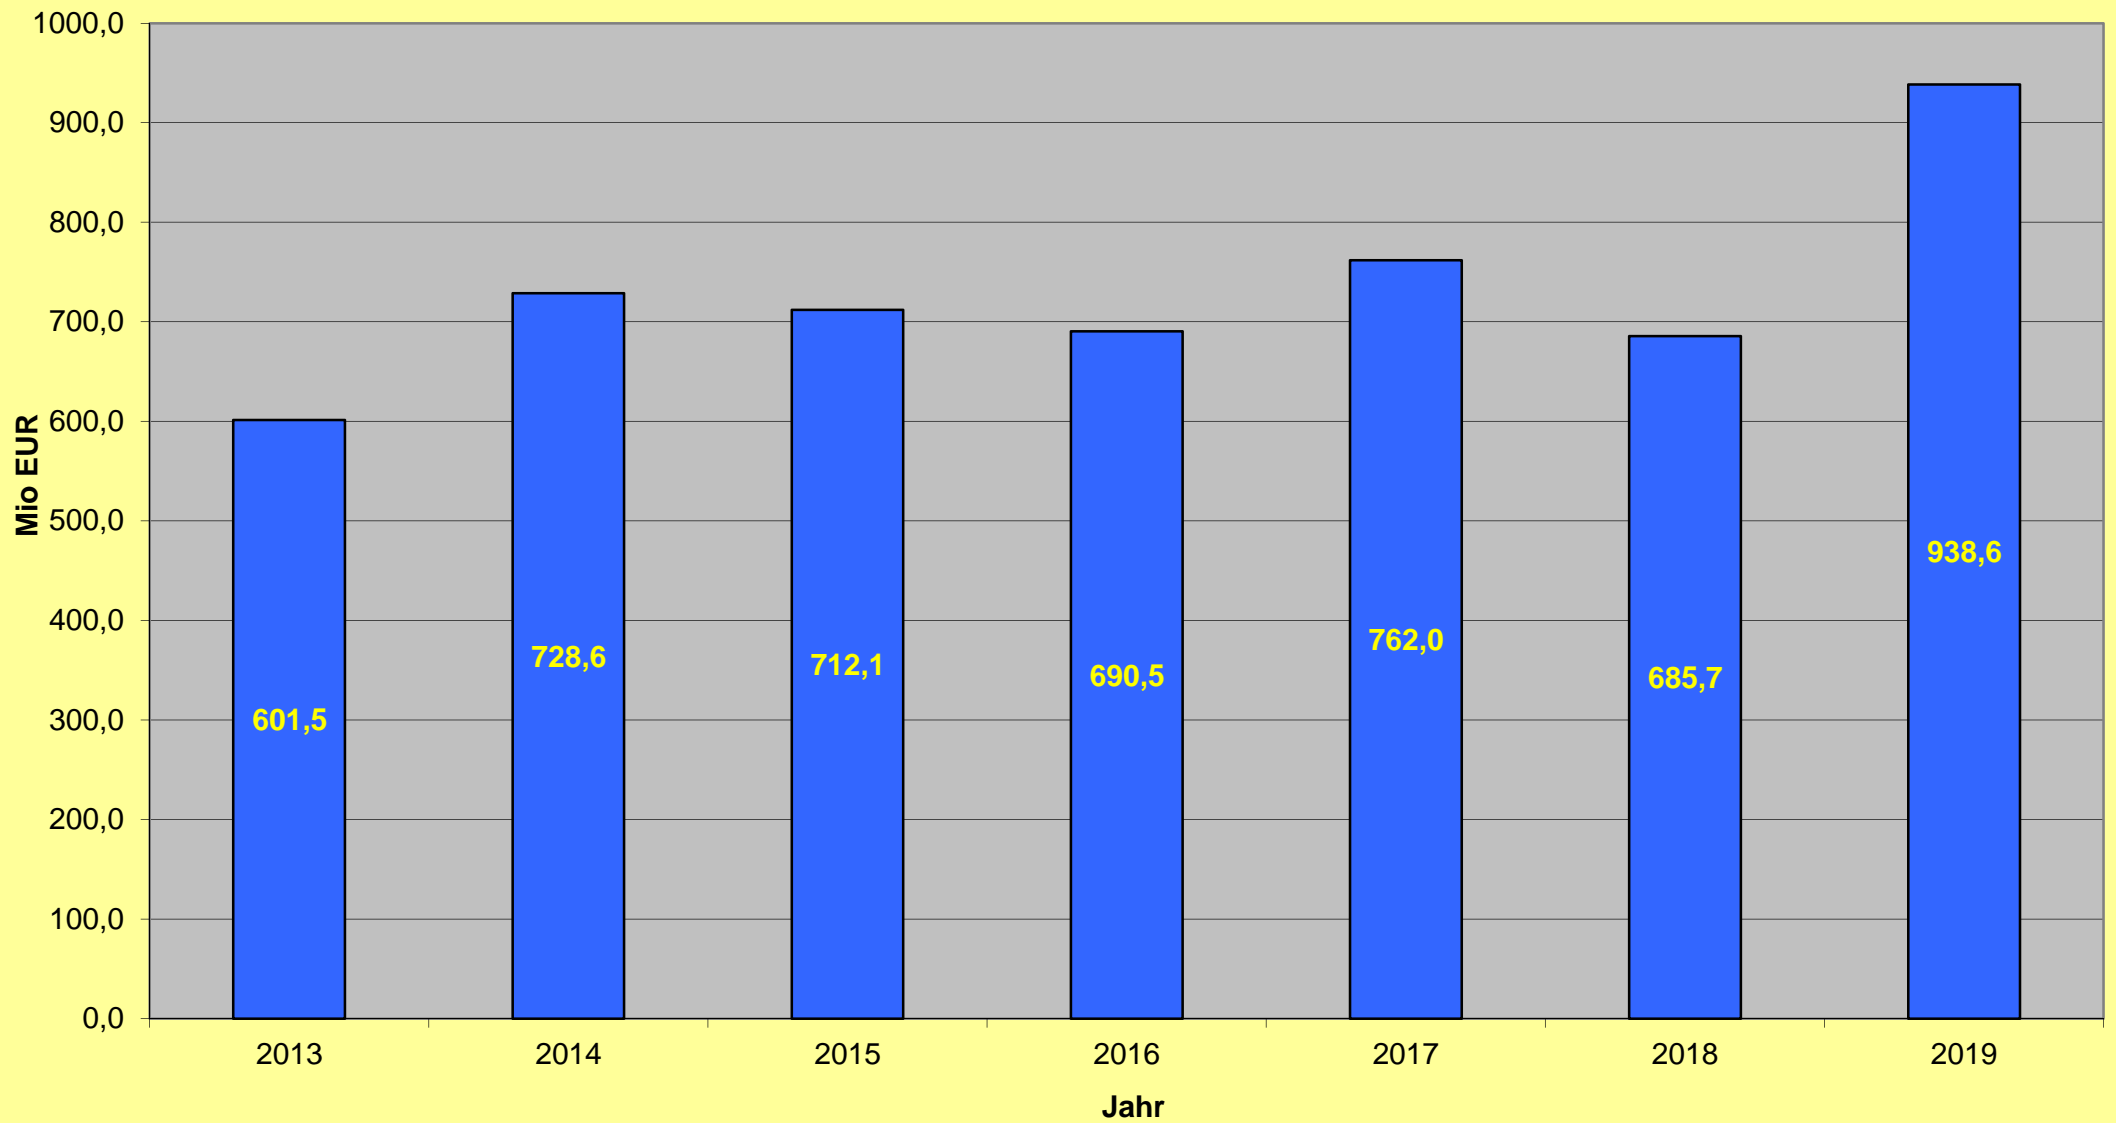

# Jahresumsätze über alle Grundstücksarten in der Städteregion Aachen zwischen 2013 und 2019

# Jahresumsätze über alle Grundstücksarten in der Stadt Aachen zwischen 2013 und 2019

# Jahresumsätze über alle Grundstücksarten im ehemaligen Kreis Aachen zwischen 2013 und 2019