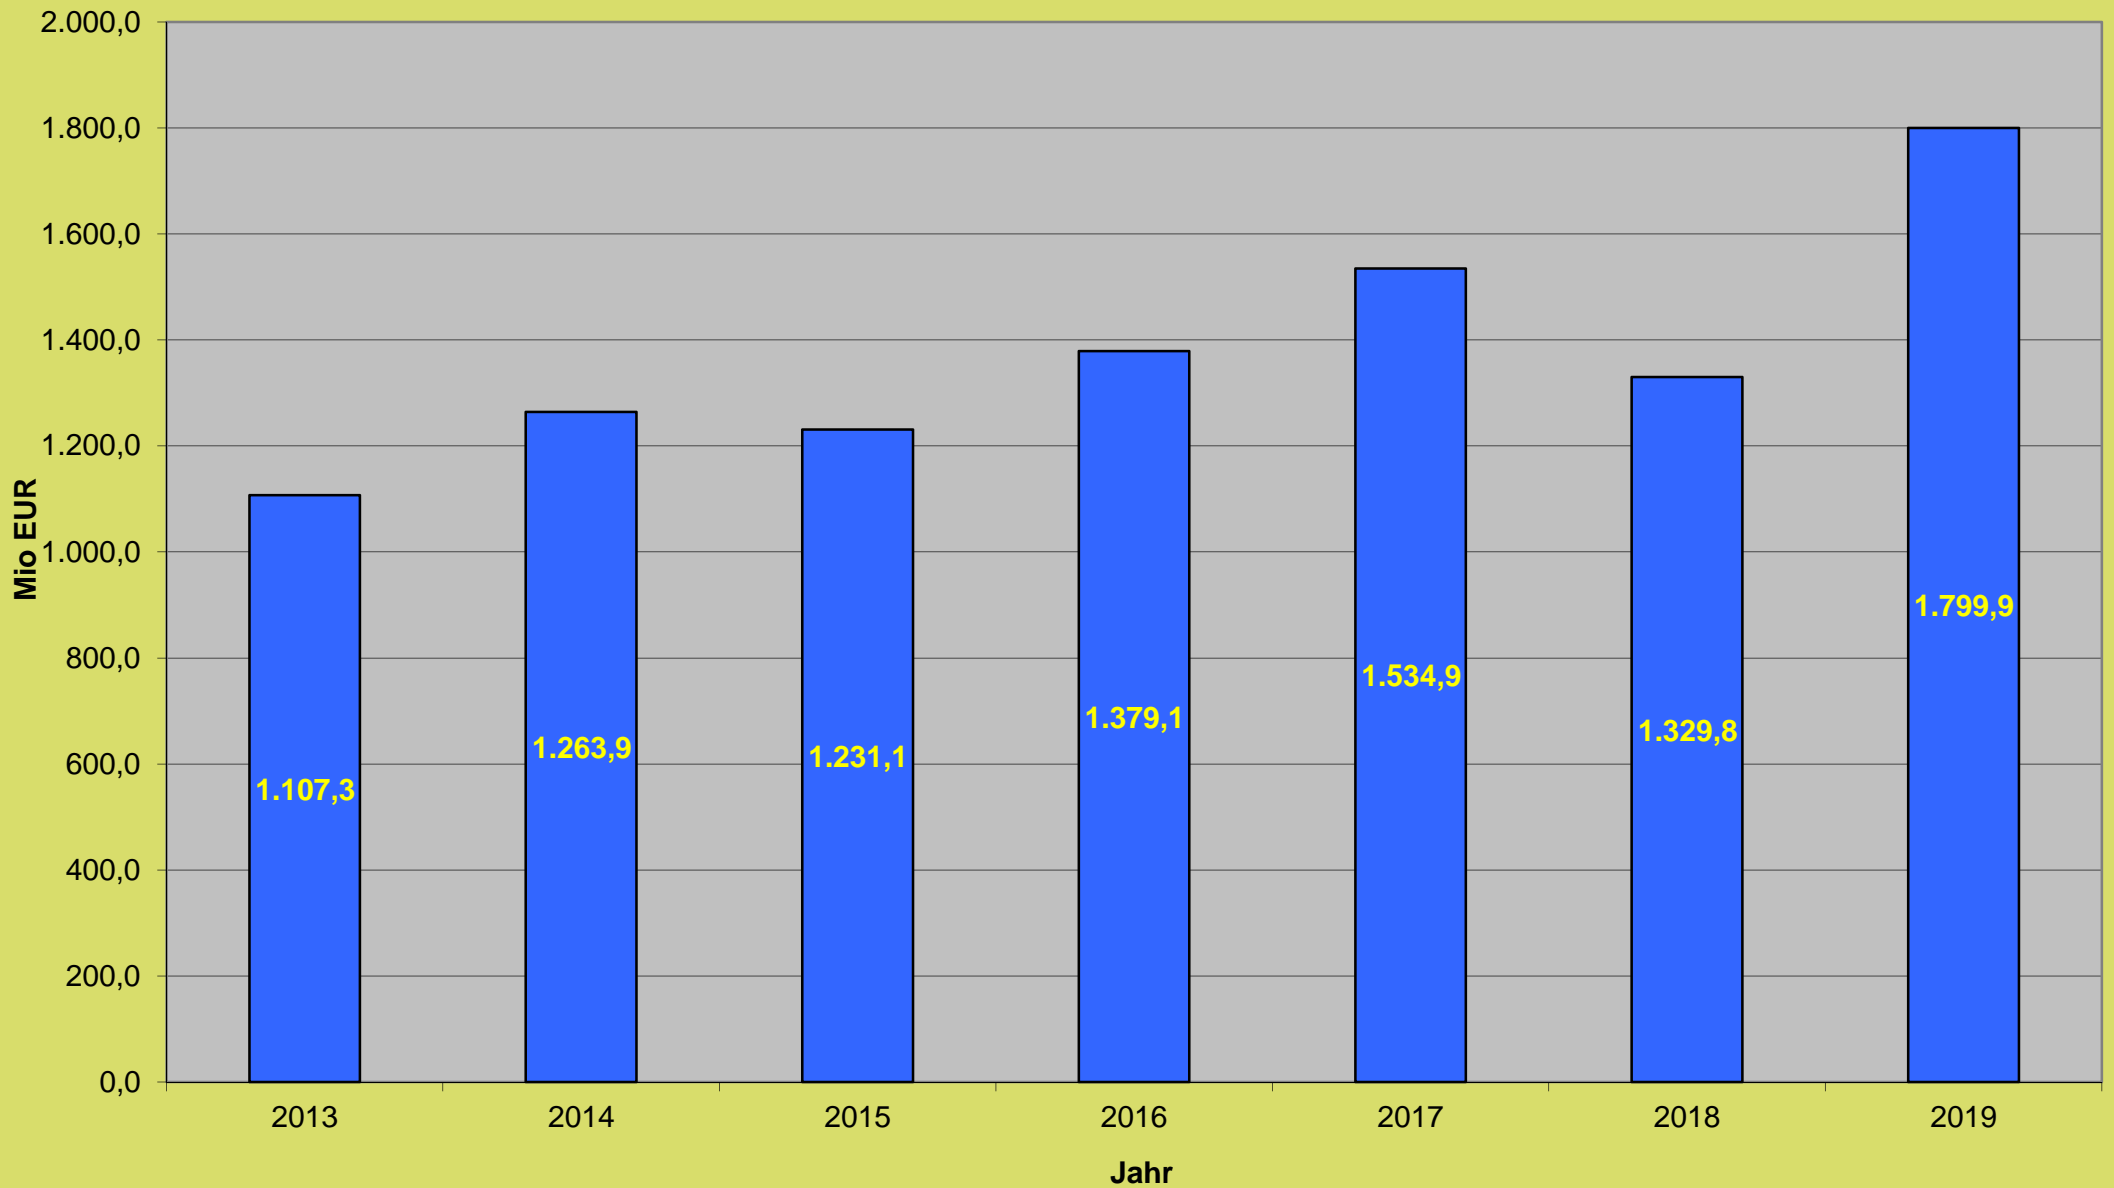

# Jahresumsätze über alle Grundstücksarten in der Städteregion Aachen zwischen 2013 und 2019

# Jahresumsätze über alle Grundstücksarten in der Stadt Aachen zwischen 2013 und 2019

# Jahresumsätze über alle Grundstücksarten im ehemaligen Kreis Aachen zwischen 2013 und 2019