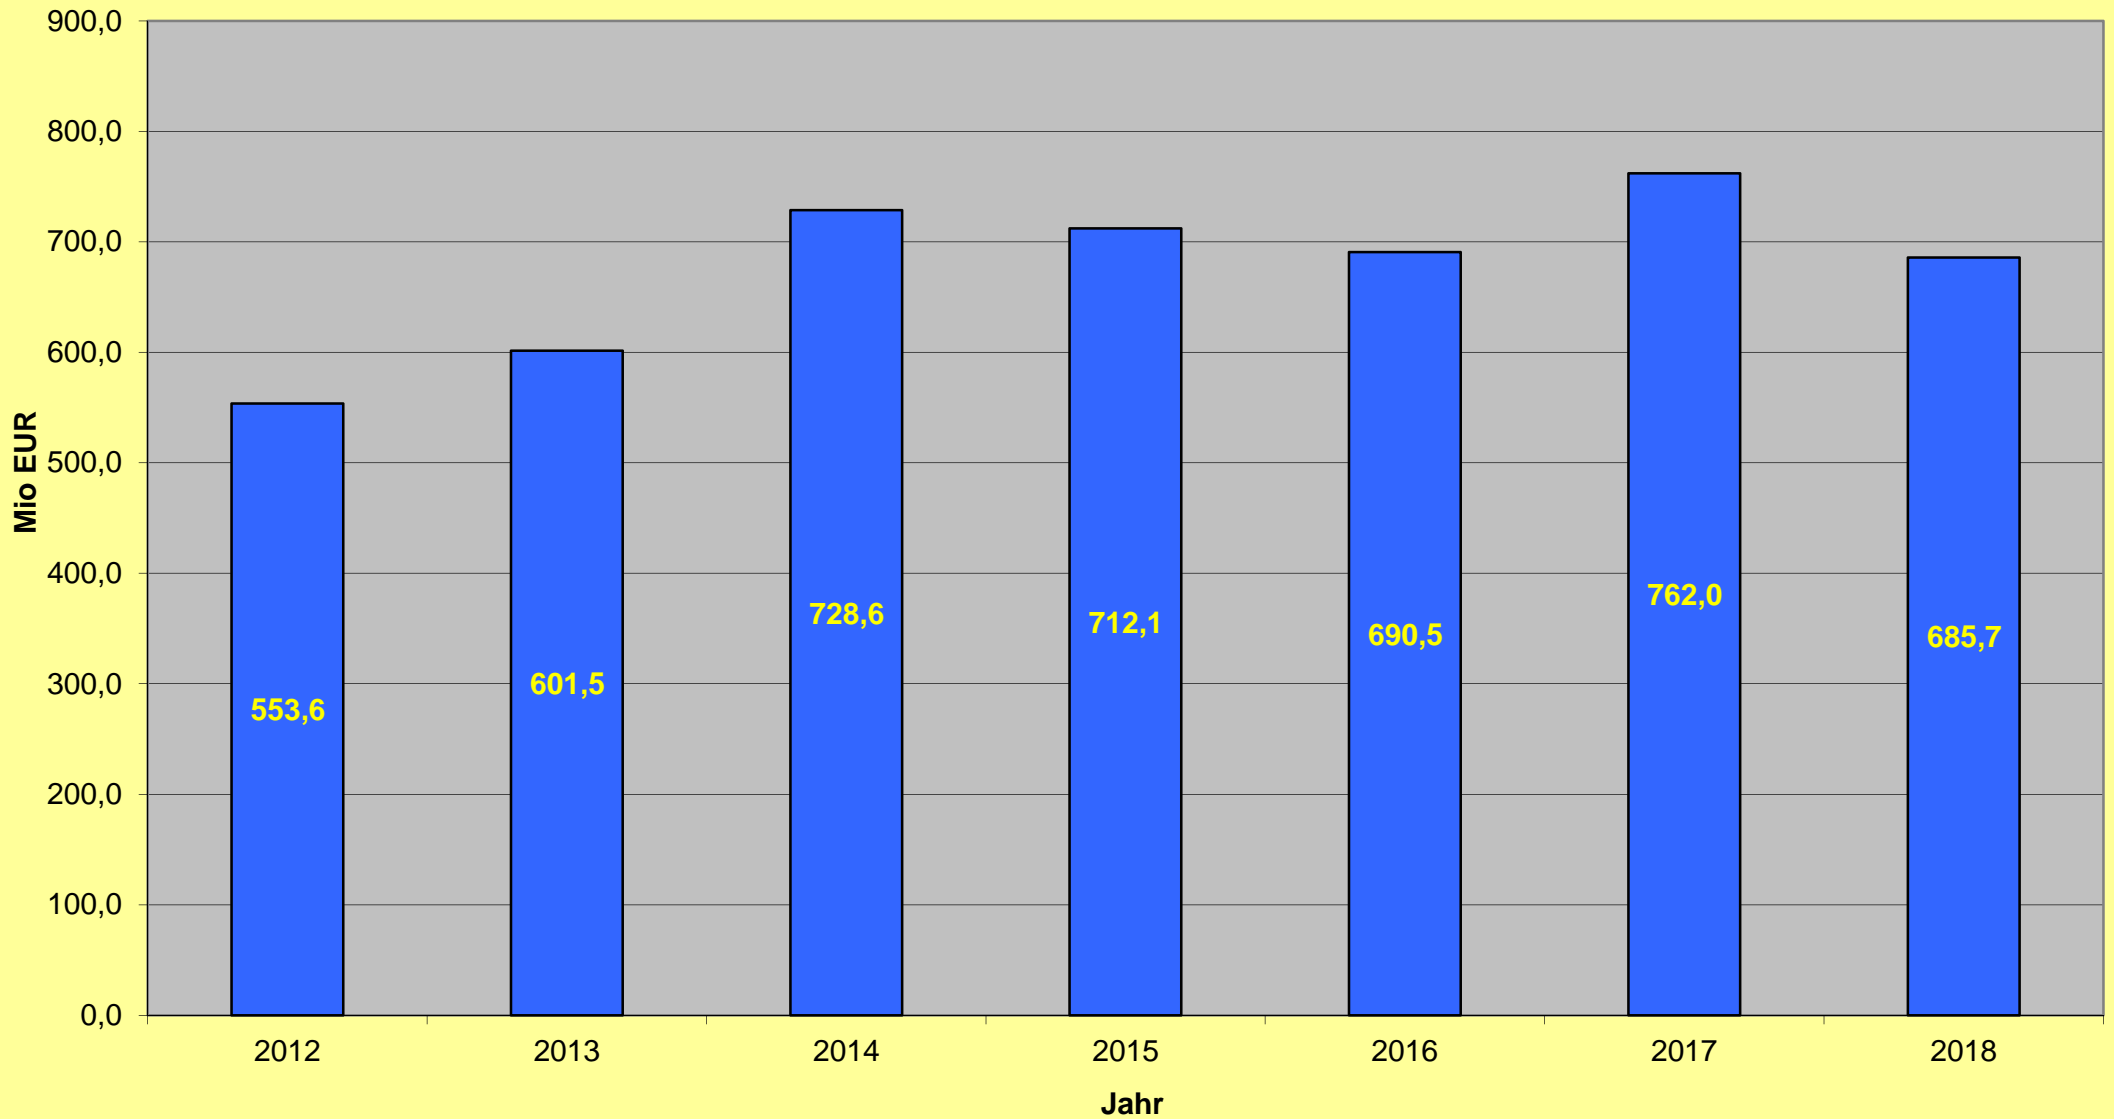

Jahresumsätze über alle Grundstücksarten in der Städteregion Aachen zwischen 2012 und 2018

Jahresumsätze über alle Grundstücksarten in der Stadt Aachen zwischen 2012 und 2018

Jahresumsätze über alle Grundstücksarten im ehemaligen Kreis Aachen zwischen 2012 und 2018