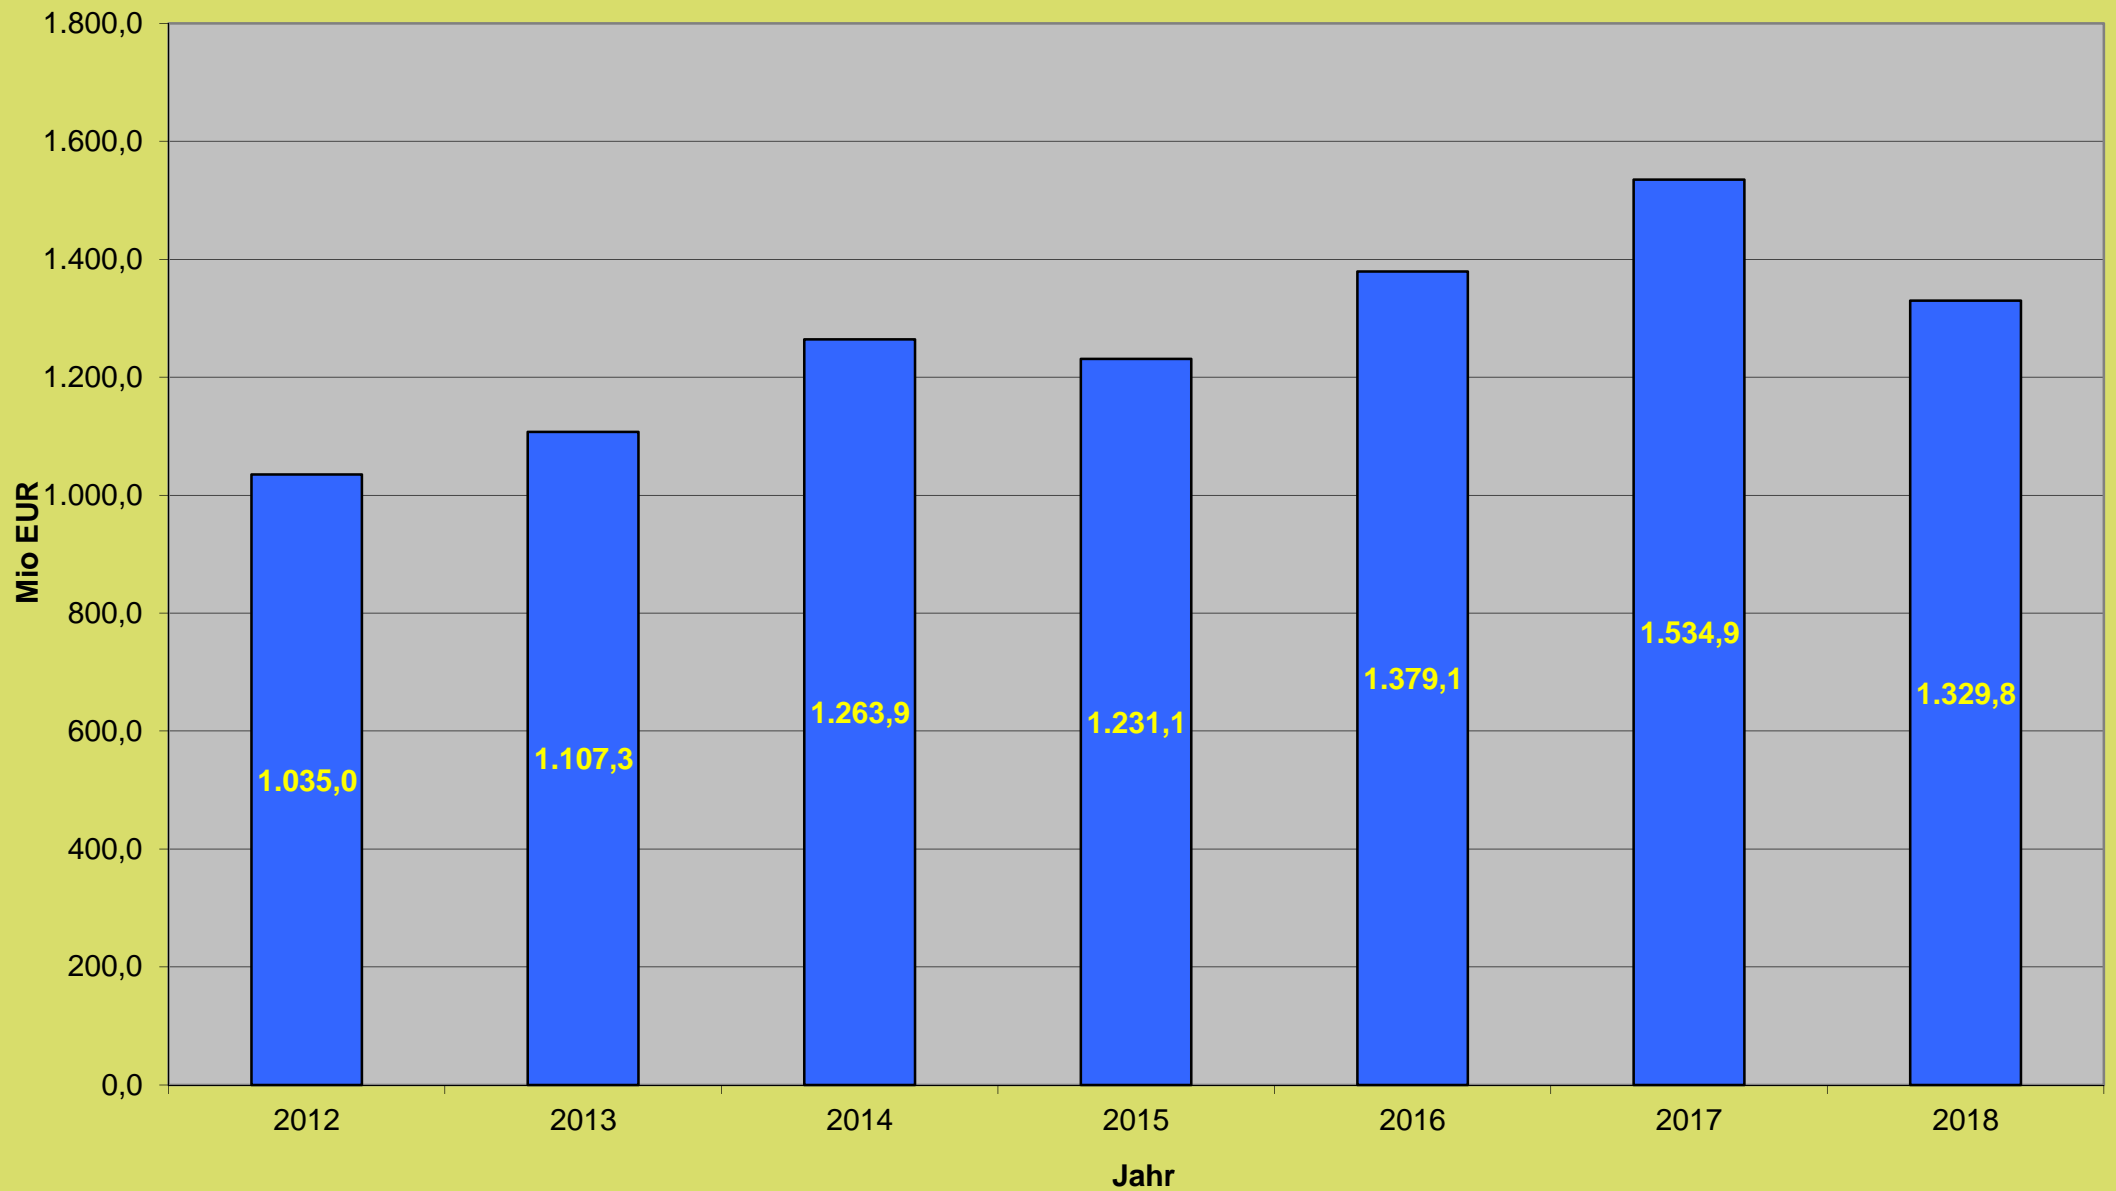

Jahresumsätze über alle Grundstücksarten in der Städteregion Aachen zwischen 2012 und 2018

Jahresumsätze über alle Grundstücksarten in der Stadt Aachen zwischen 2012 und 2018

Jahresumsätze über alle Grundstücksarten im ehemaligen Kreis Aachen zwischen 2012 und 2018