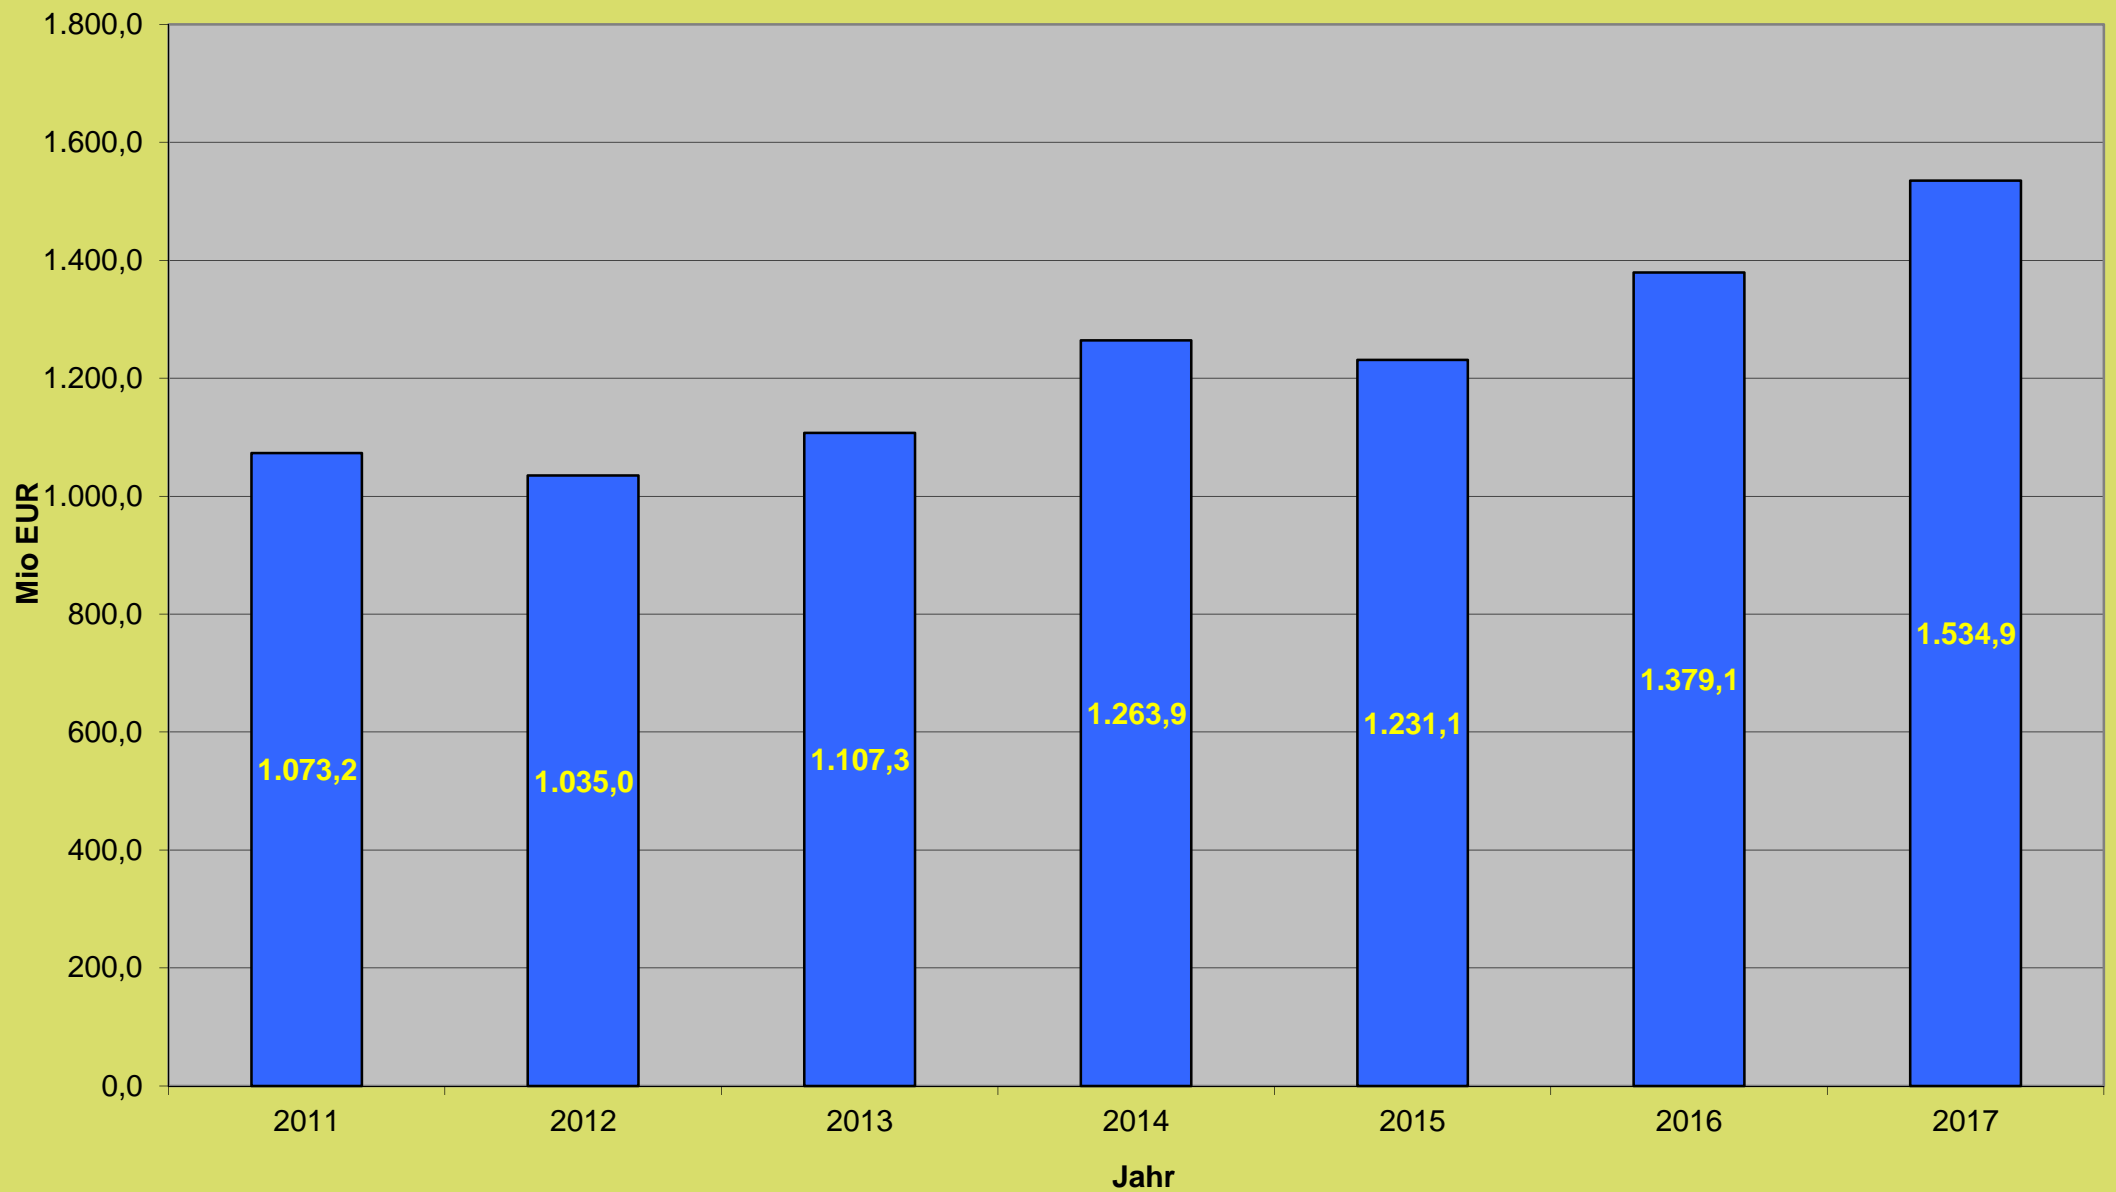

Jahresumsätze über alle Grundstücksarten in der Städteregion Aachen zwischen 2011 und 2017

Jahresumsätze über alle Grundstücksarten in der Stadt Aachen zwischen 2011 und 2017

Jahresumsätze über alle Grundstücksarten im ehemaligen Kreis Aachen zwischen 2011 und 2017