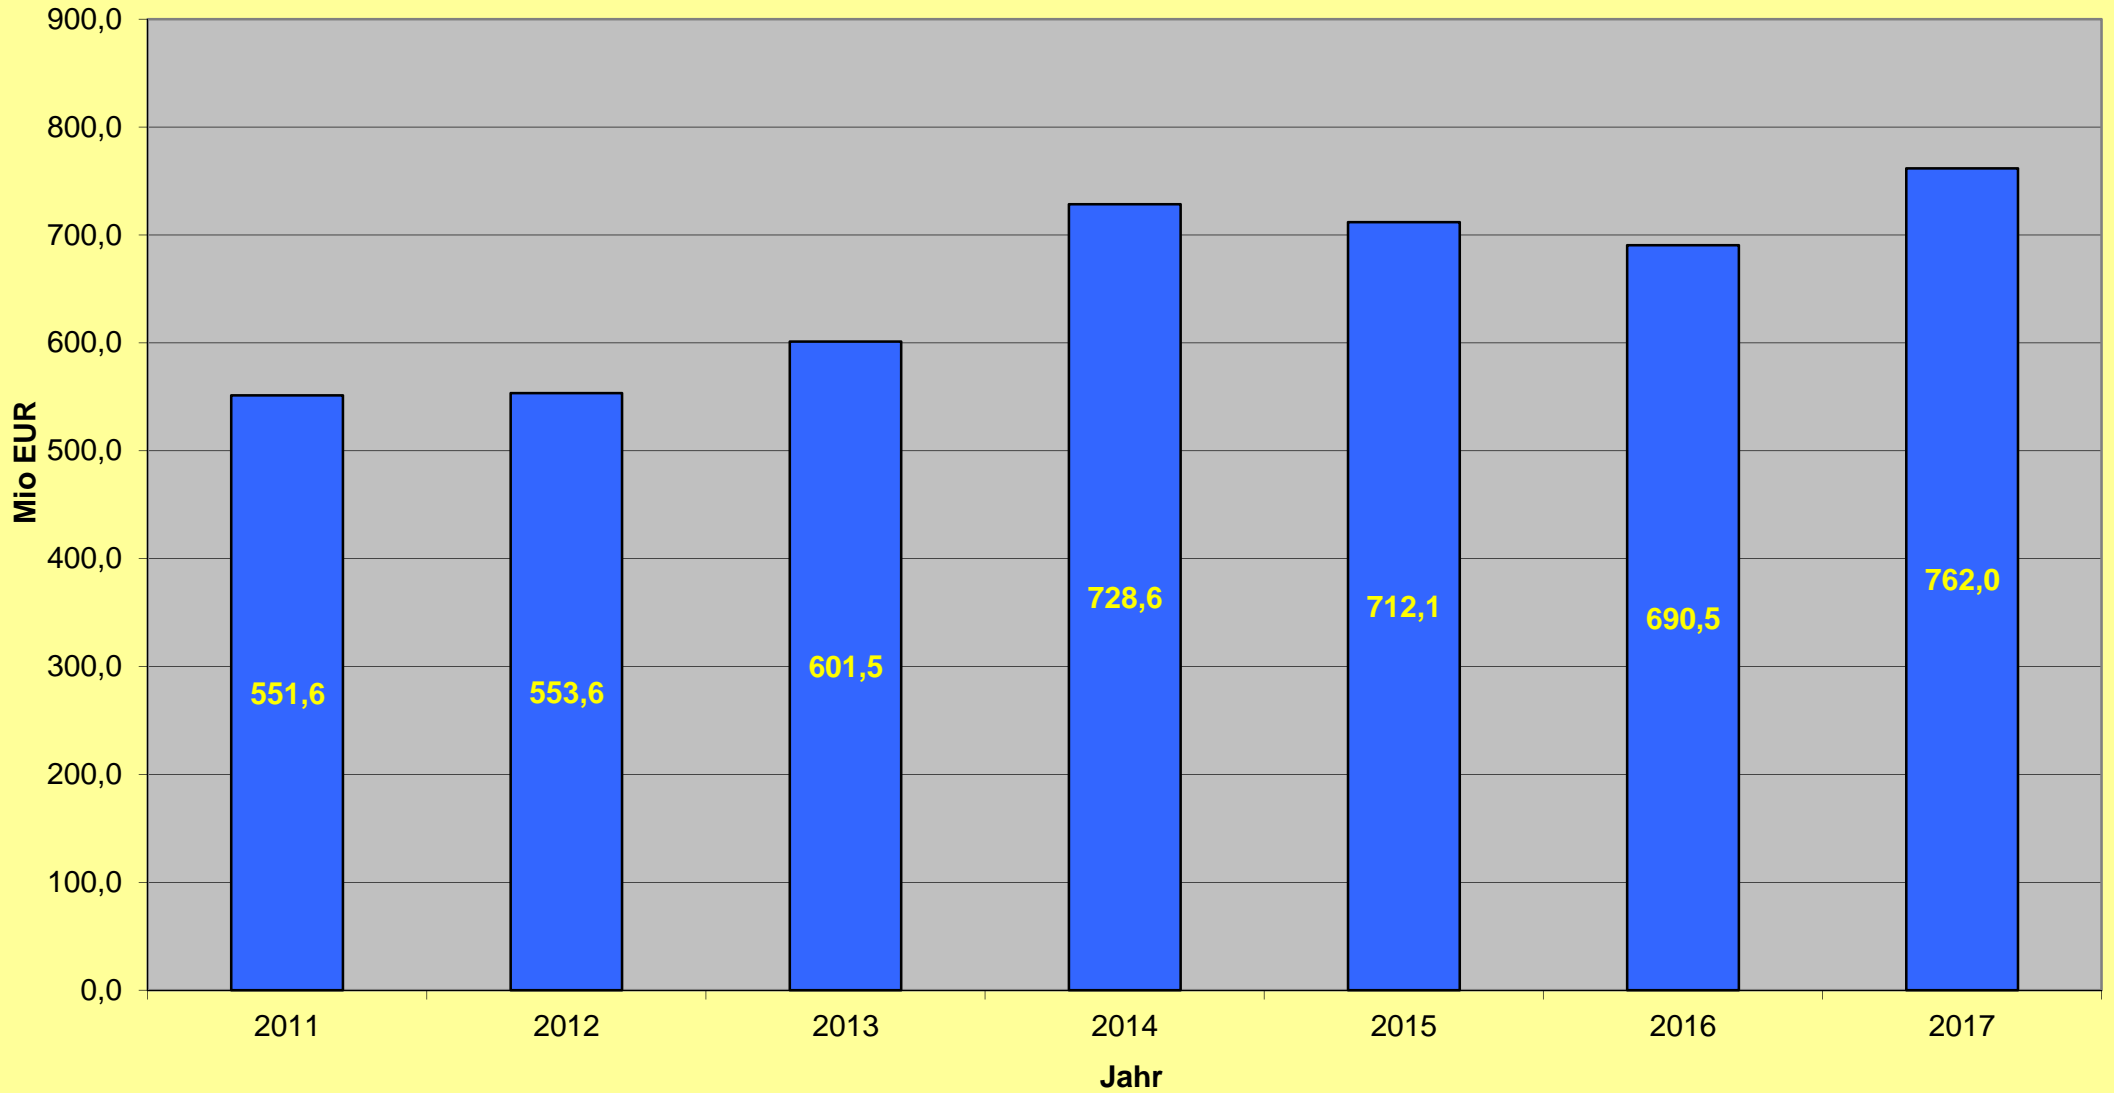

Jahresumsätze über alle Grundstücksarten in der Städteregion Aachen zwischen 2011 und 2017

Jahresumsätze über alle Grundstücksarten in der Stadt Aachen zwischen 2011 und 2017

Jahresumsätze über alle Grundstücksarten im ehemaligen Kreis Aachen zwischen 2011 und 2017