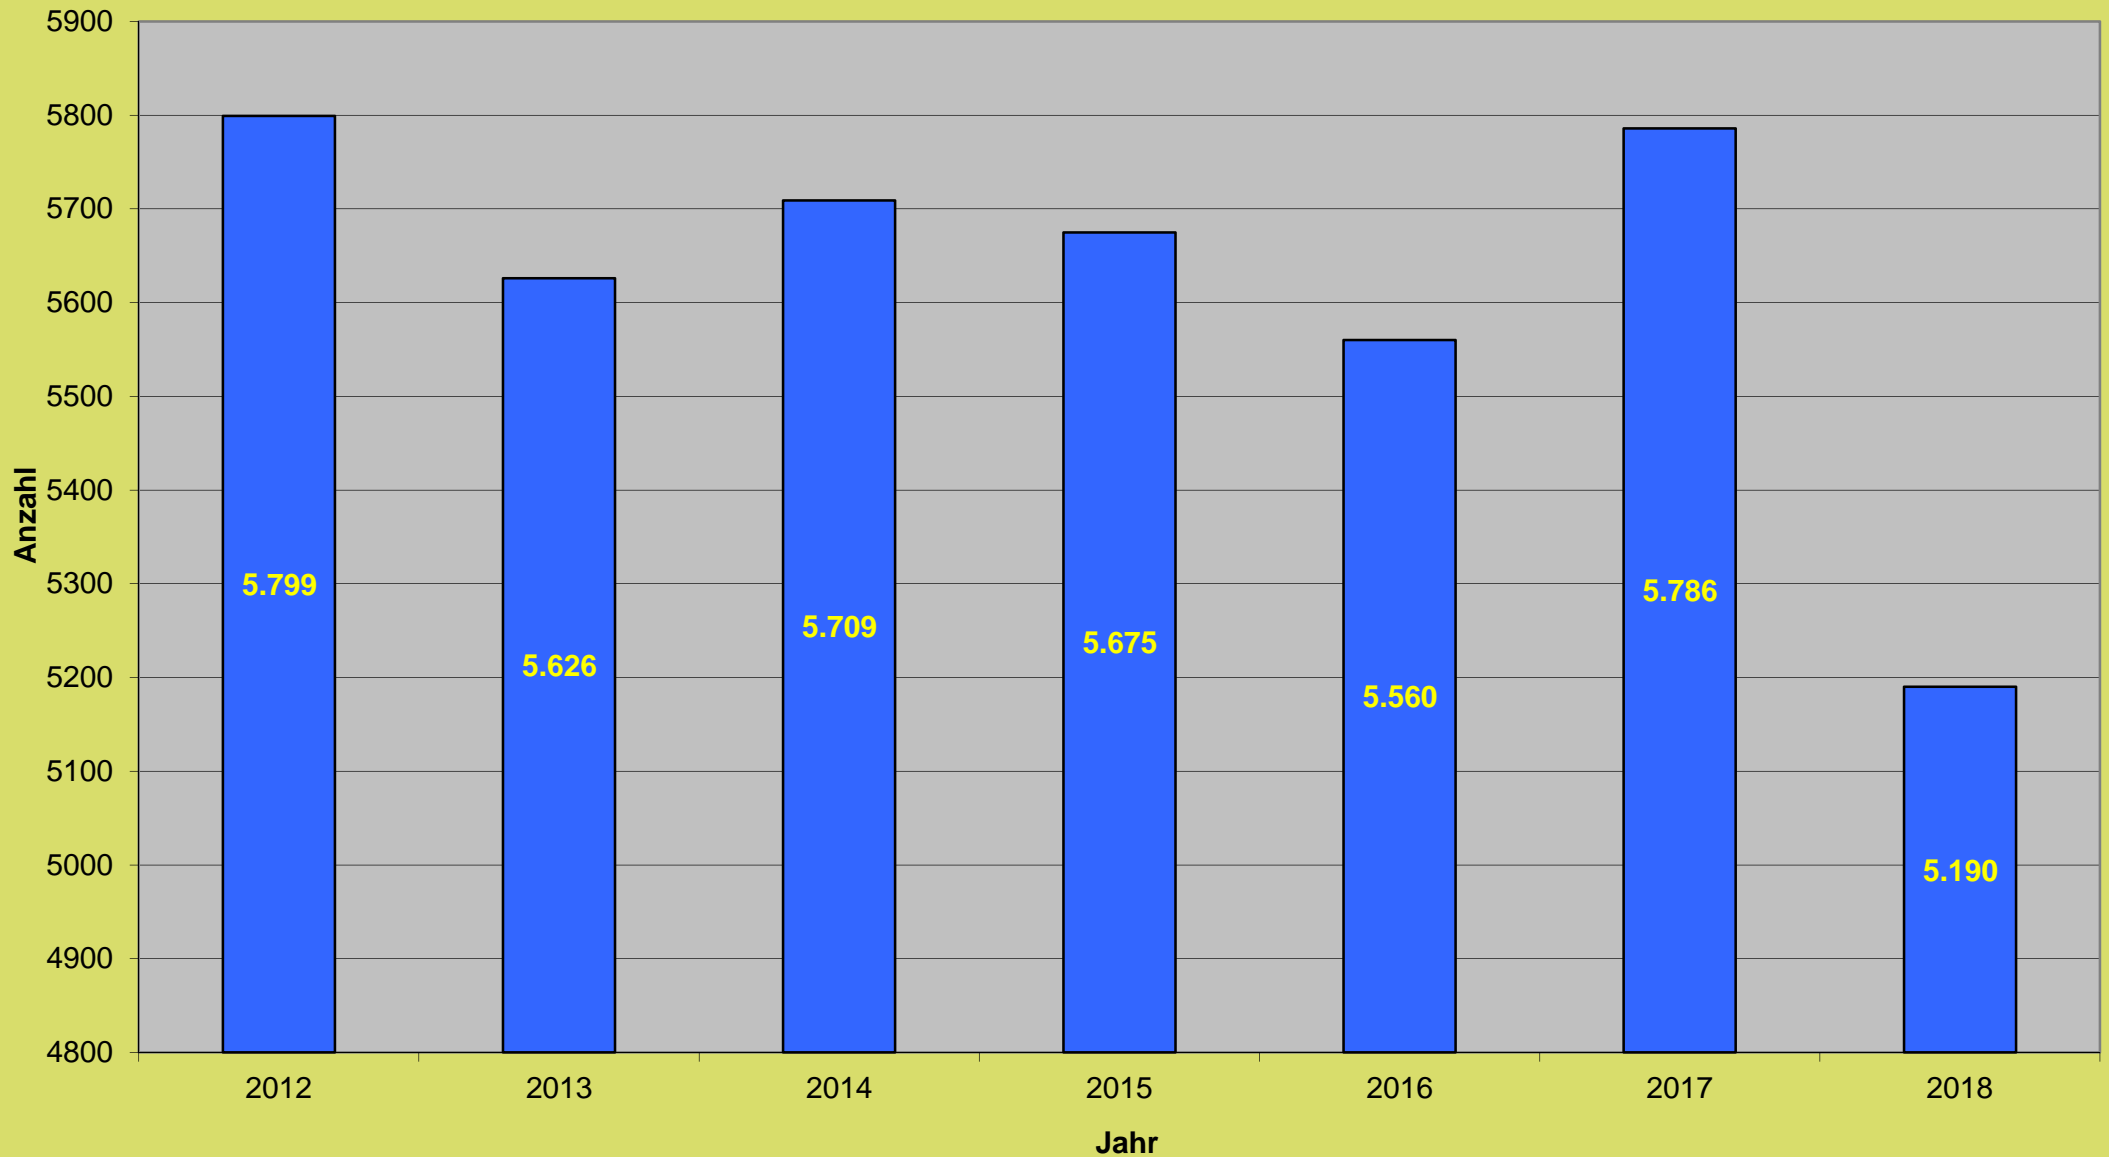

Gesamtanzahl der registrierten Verträge über alle Grundstücksarten in der Städteregion Aachen zwischen 2012 und 2018

Gesamtanzahl der registrierten Verträge über alle Grundstücksarten in der Stadt Aachen zwischen 2012 und 2018

Gesamtanzahl der registrierten Verträge über alle Grundstücksarten im ehemaligen Kreis Aachen zwischen 2012 und 2018