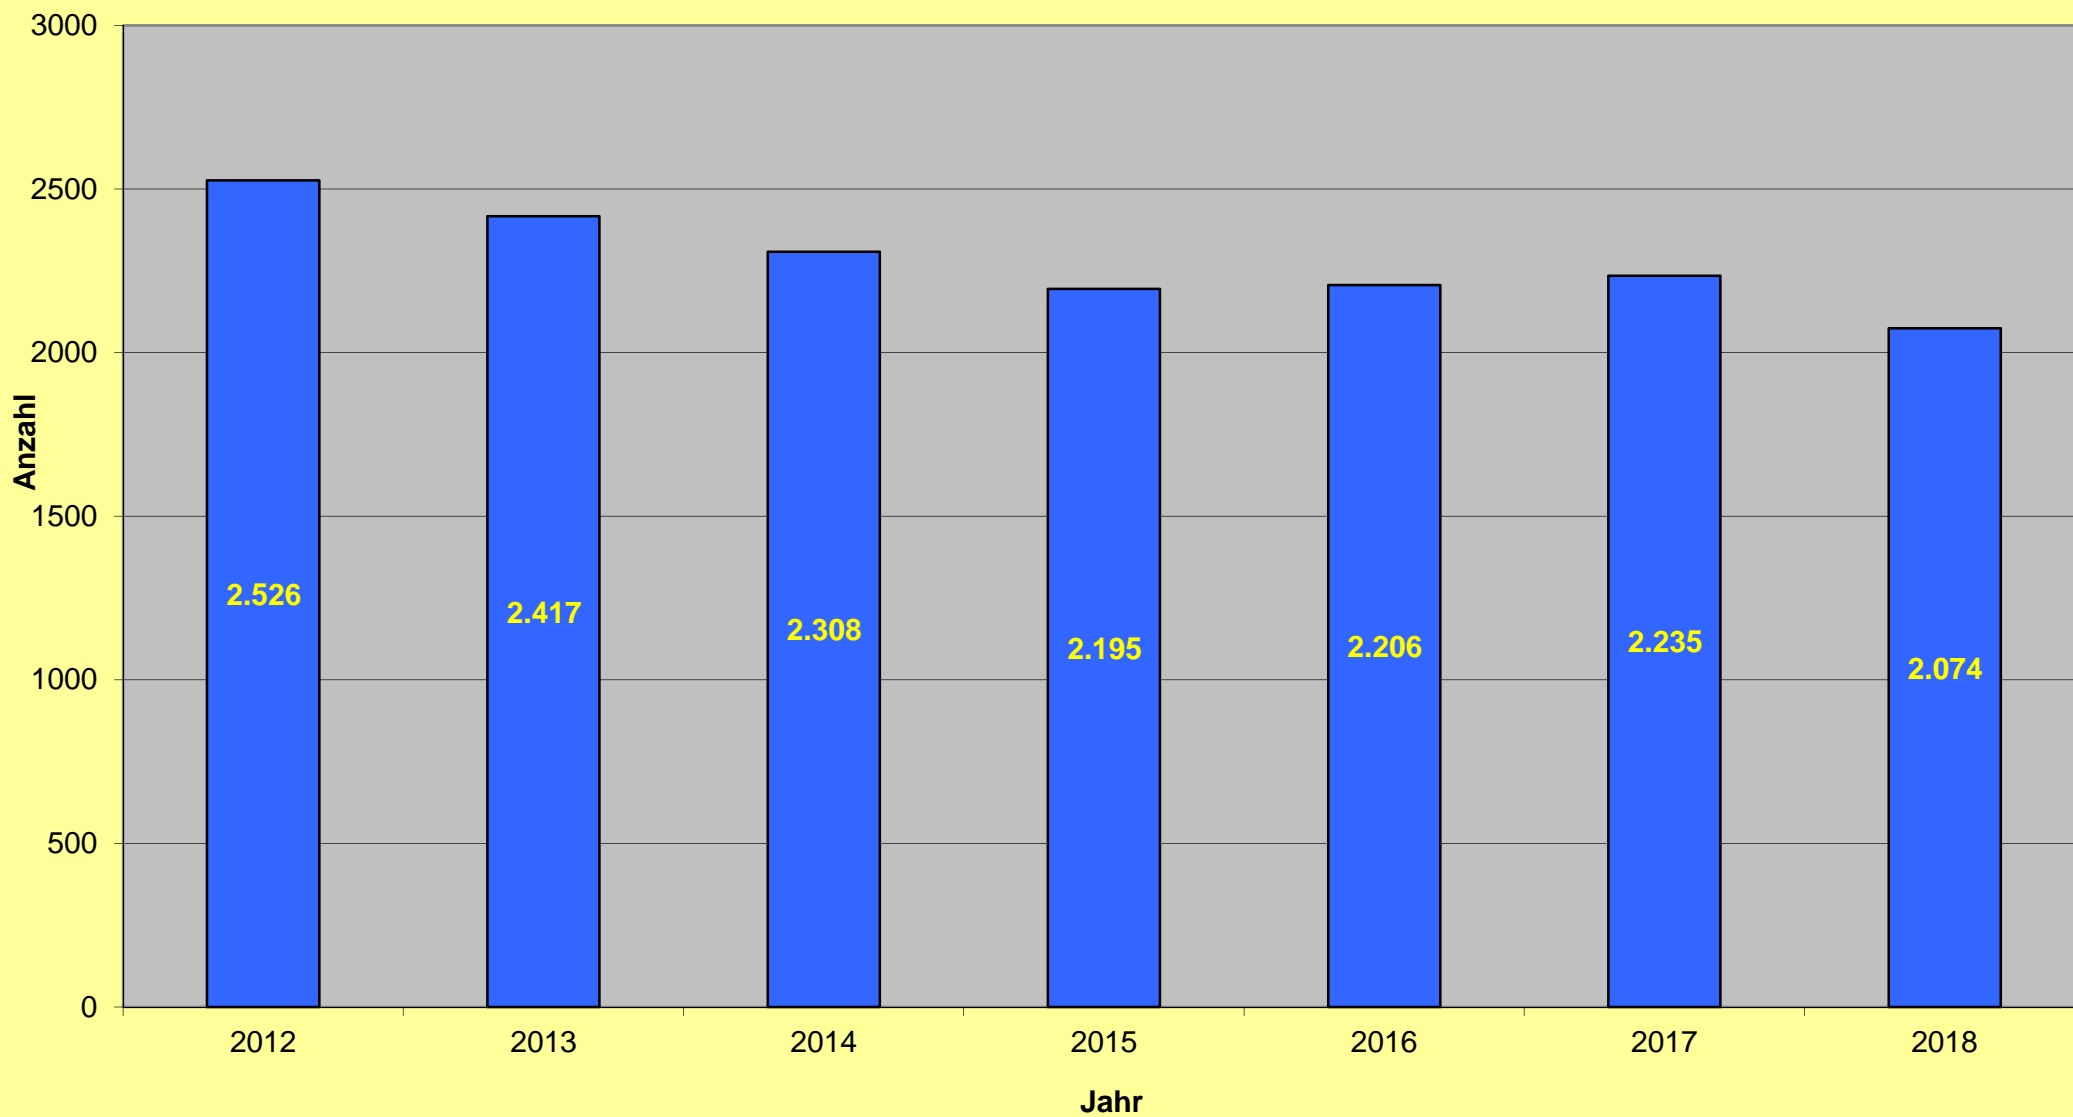

Gesamtanzahl der registrierten Verträge über alle Grundstücksarten in der Städteregion Aachen zwischen 2012 und 2018

Gesamtanzahl der registrierten Verträge über alle Grundstücksarten in der Stadt Aachen zwischen 2012 und 2018

Gesamtanzahl der registrierten Verträge über alle Grundstücksarten im ehemaligen Kreis Aachen zwischen 2012 und 2018