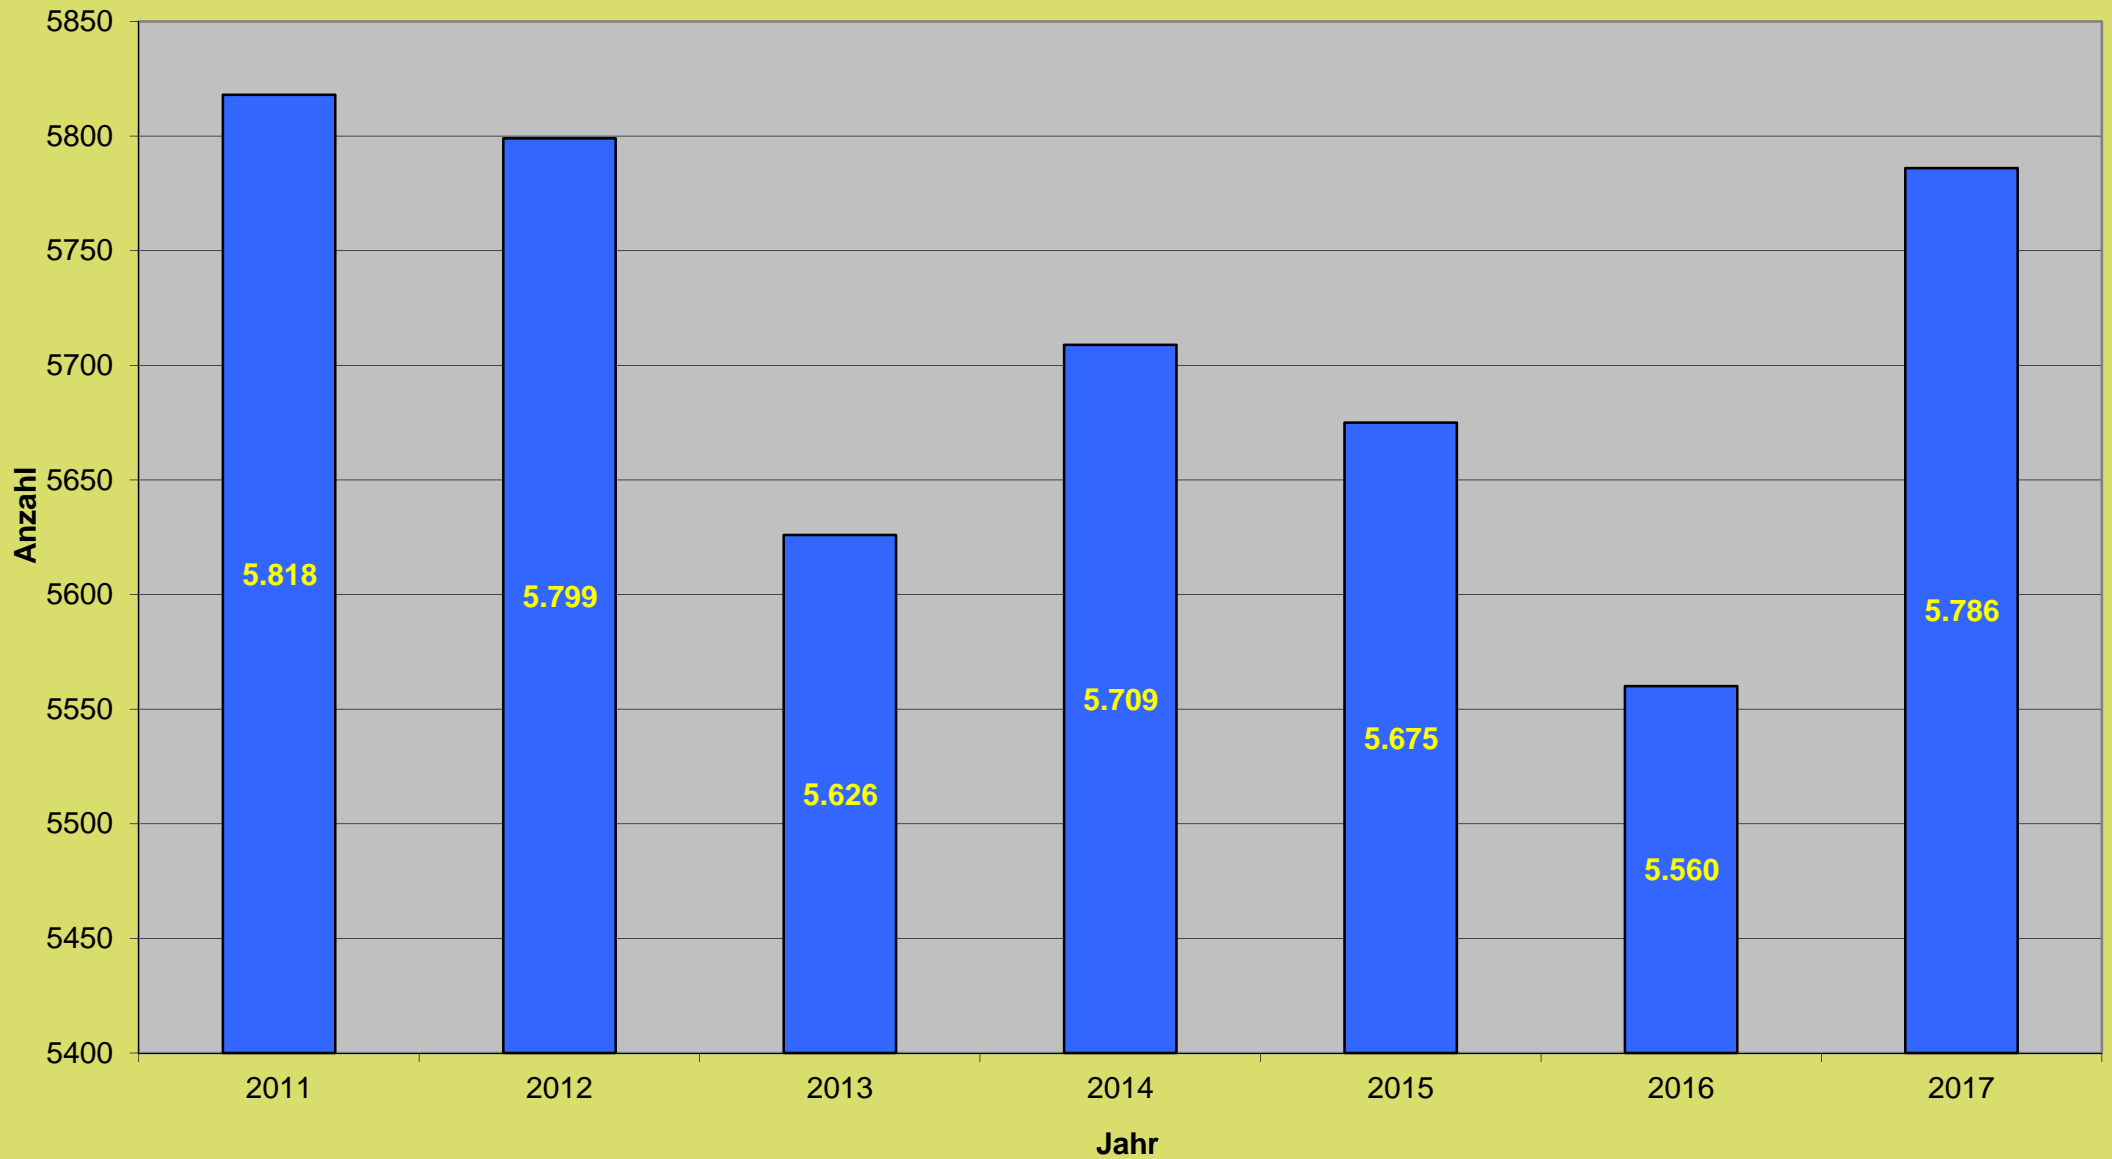

Gesamtanzahl der Verträge über alle Grundstücksarten in der Städteregion Aachen zwischen 2011 und 2017

Gesamtanzahl der Verträge über alle Grundstücksarten in der Stadt Aachen zwischen 2011 und 2017

Gesamtanzahl der Verträge über alle Grundstücksarten im ehemaligen Kreis Aachen zwischen 2011 und 2017