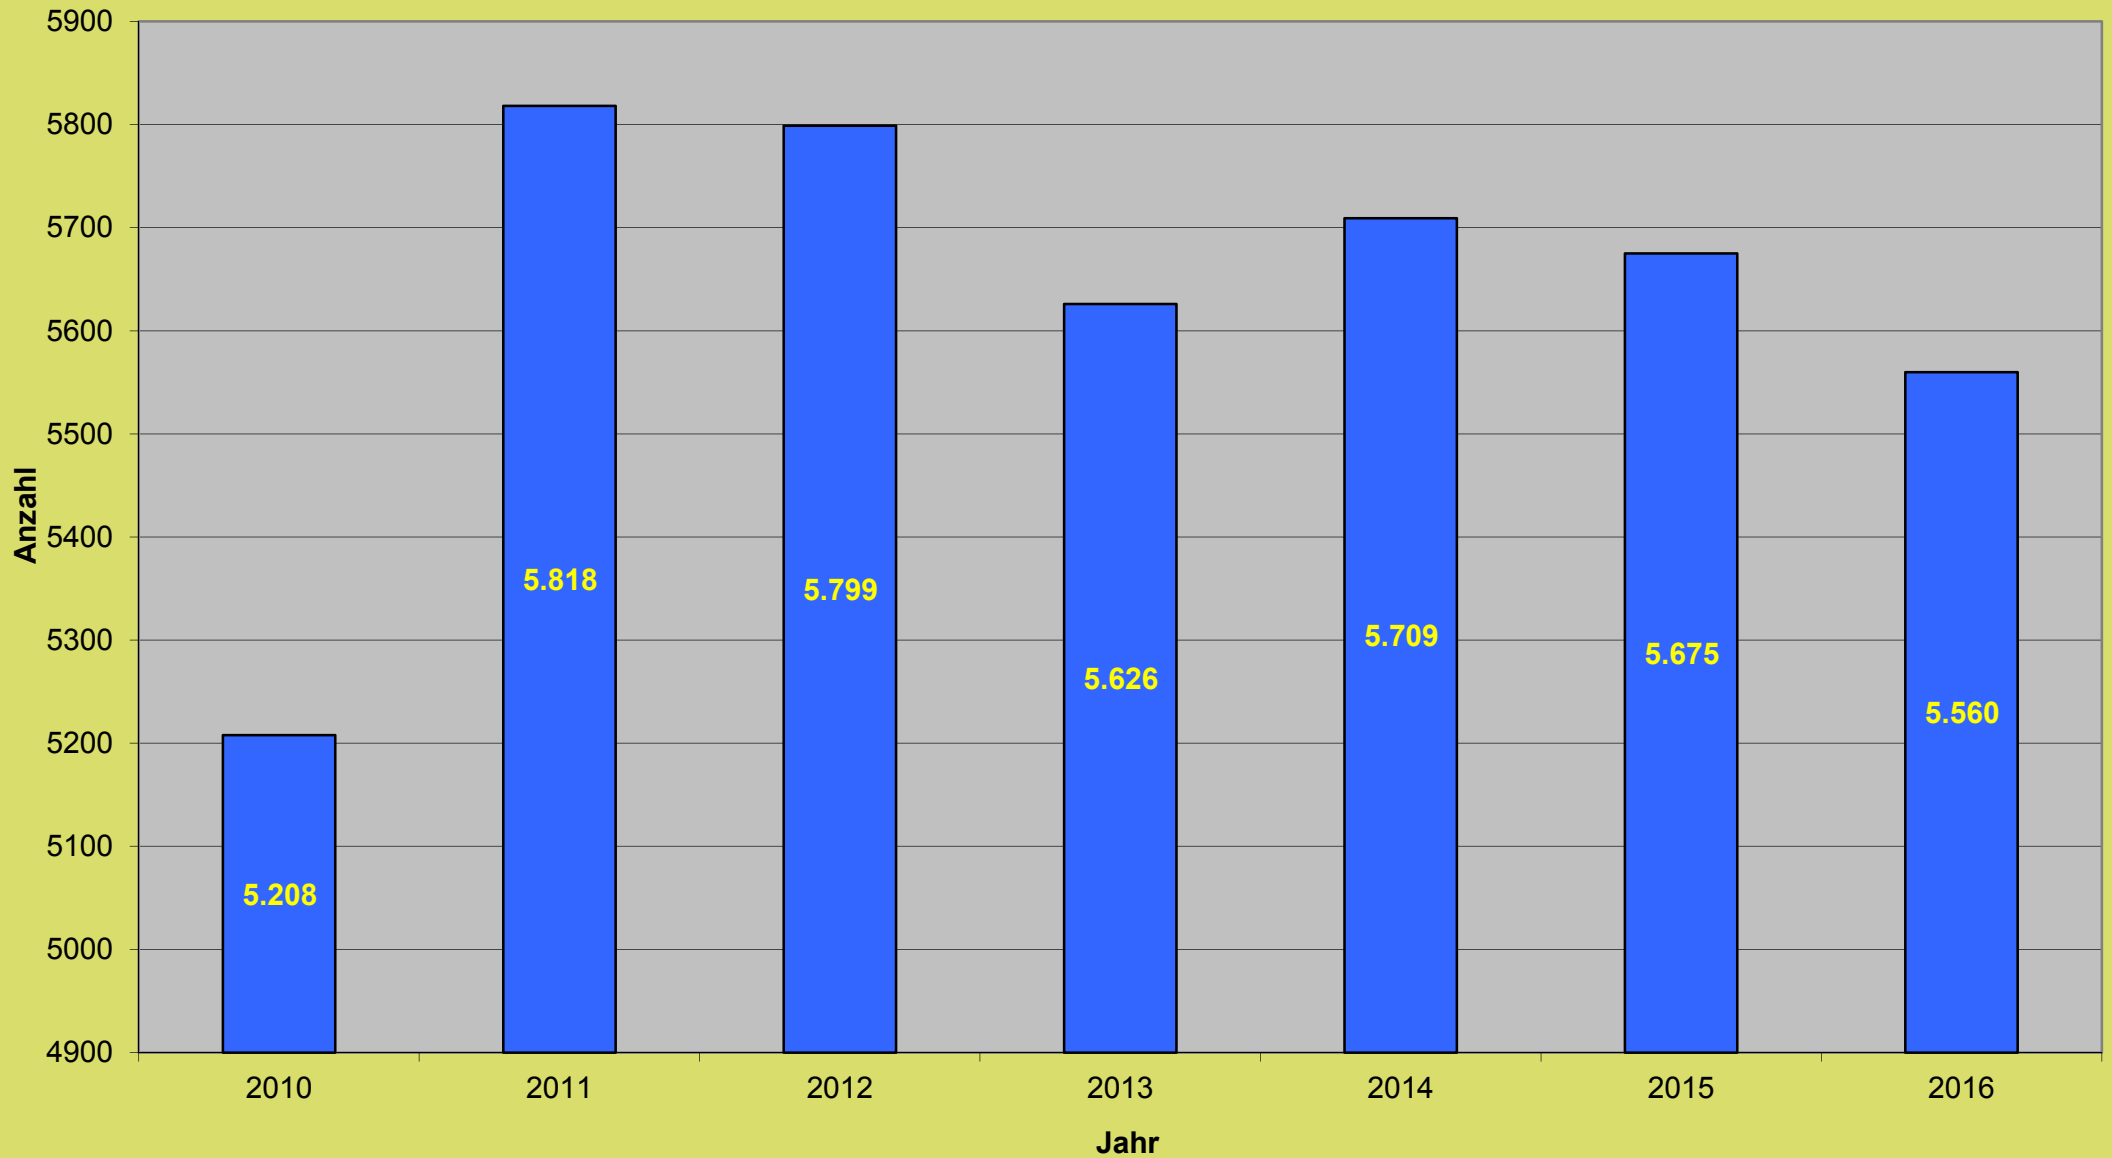

# Gesamtanzahl der Verträge über alle Grundstücksarten in der Städteregion Aachen zwischen 2010 und 2016

# Gesamtanzahl der Verträge über alle Grundstücksarten in der Stadt Aachen zwischen 2010 und 2016

# Gesamtanzahl der Verträge über alle Grundstücksarten im ehemaligen Kreis Aachen zwischen 2010 und 2016